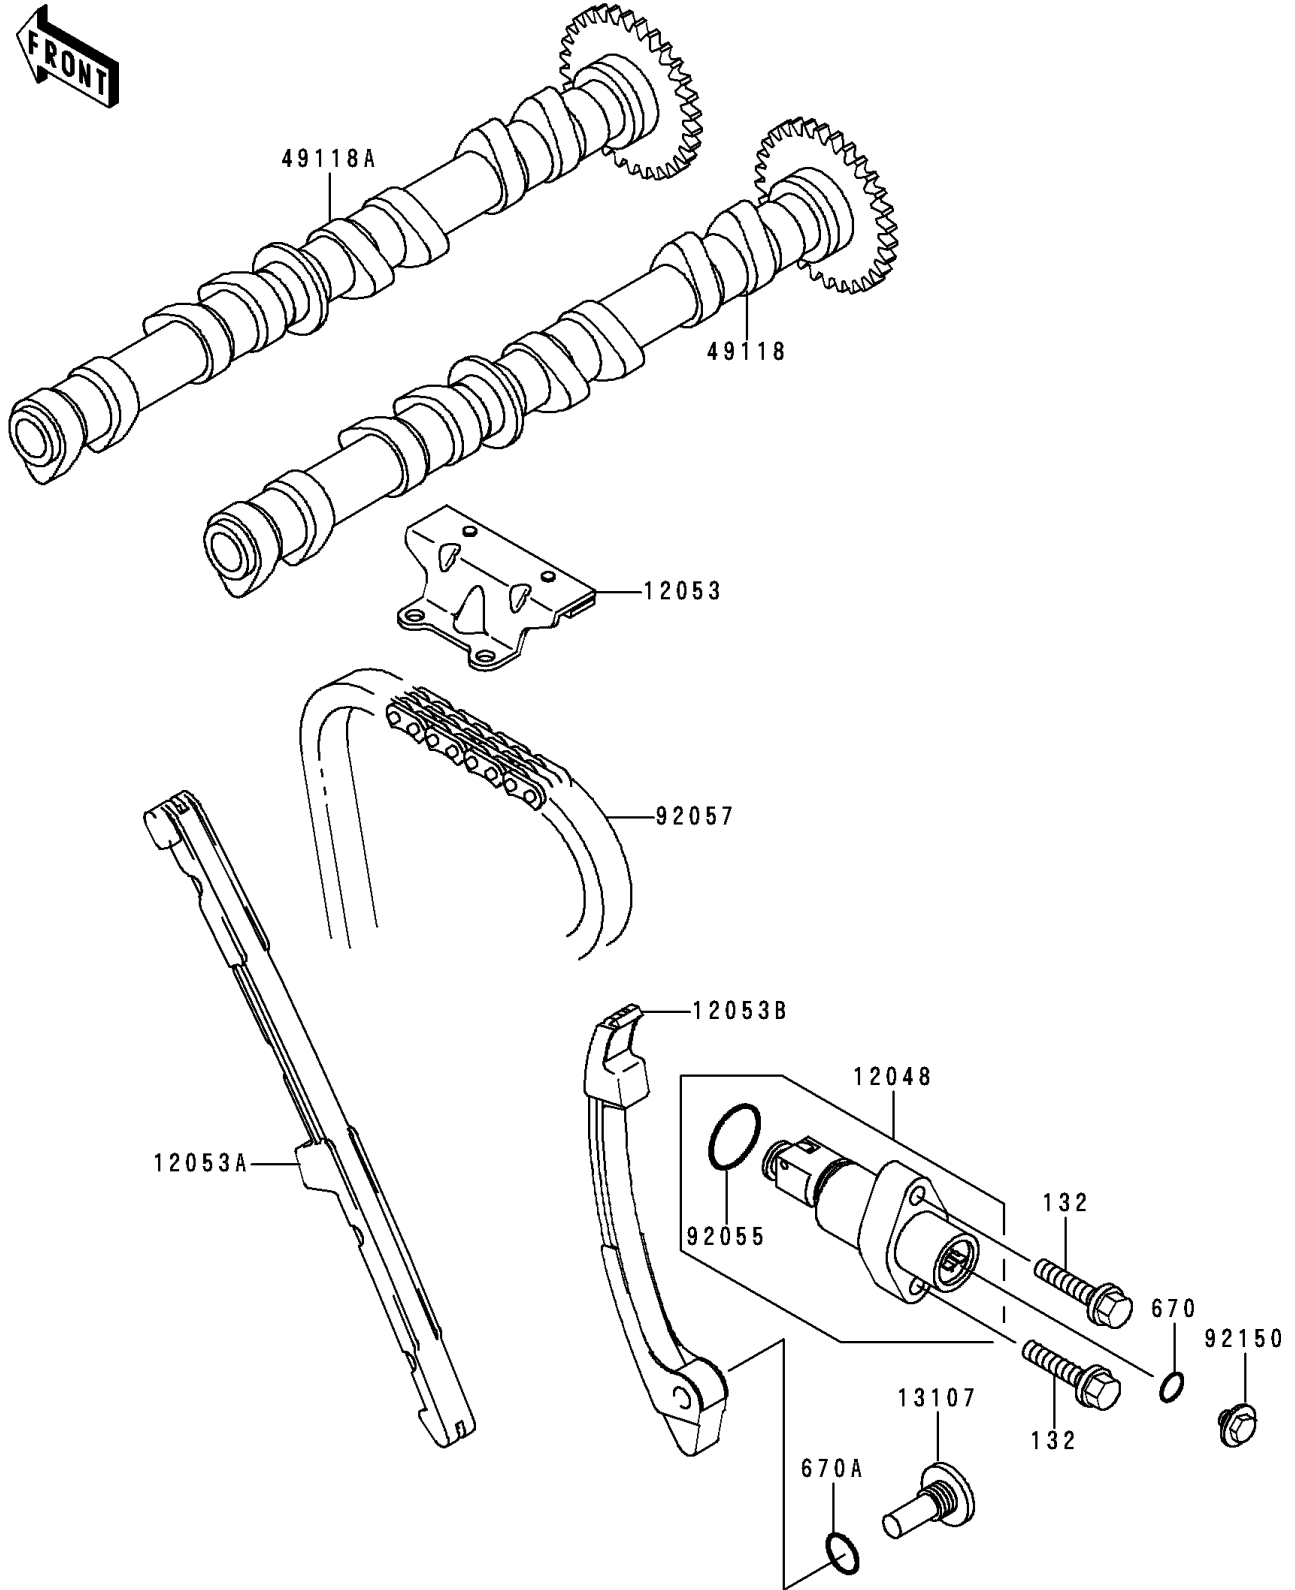

1998 NINJA® ZX™-6R PARTS DIAGRAM

Camshaft(s)/Tensioner

E1230

1998 NINJA® ZX™-6R PARTS LIST

Camshaft(s)/Tensioner

ITEM NAME	PART NUMBER	QUANTITY
BOLT-FLANGED-SMALL (Ref # 132)	132J0625	1
O RING (Ref # 670)	670D2010	1
O RING,14MM (Ref # 670A)	670D2014	1
TENSIONER-ASSY (Ref # 12048)	12048-1159	1
GUIDE-CHAIN,UPP (Ref # 12053)	12053-1352	1
GUIDE-CHAIN,FR (Ref # 12053A)	12053-1408	1
GUIDE-CHAIN,RR (Ref # 12053B)	12053-1409	1
SHAFT (Ref # 13107)	13107-1226	1
CAMSHAFT-COMP,INTAKE (Ref # 49118)	49118-1173	1
CAMSHAFT-COMP,EXHAUST (Ref # 49118A)	49118-1174	1
RING-O,TENSIONER (Ref # 92055)	92055-1583	1
CHAIN,CAM,92RH2015 (Ref # 92057)	92057-1397	1
BOLT,TENSIONER (Ref # 92150)	92150-1380	1