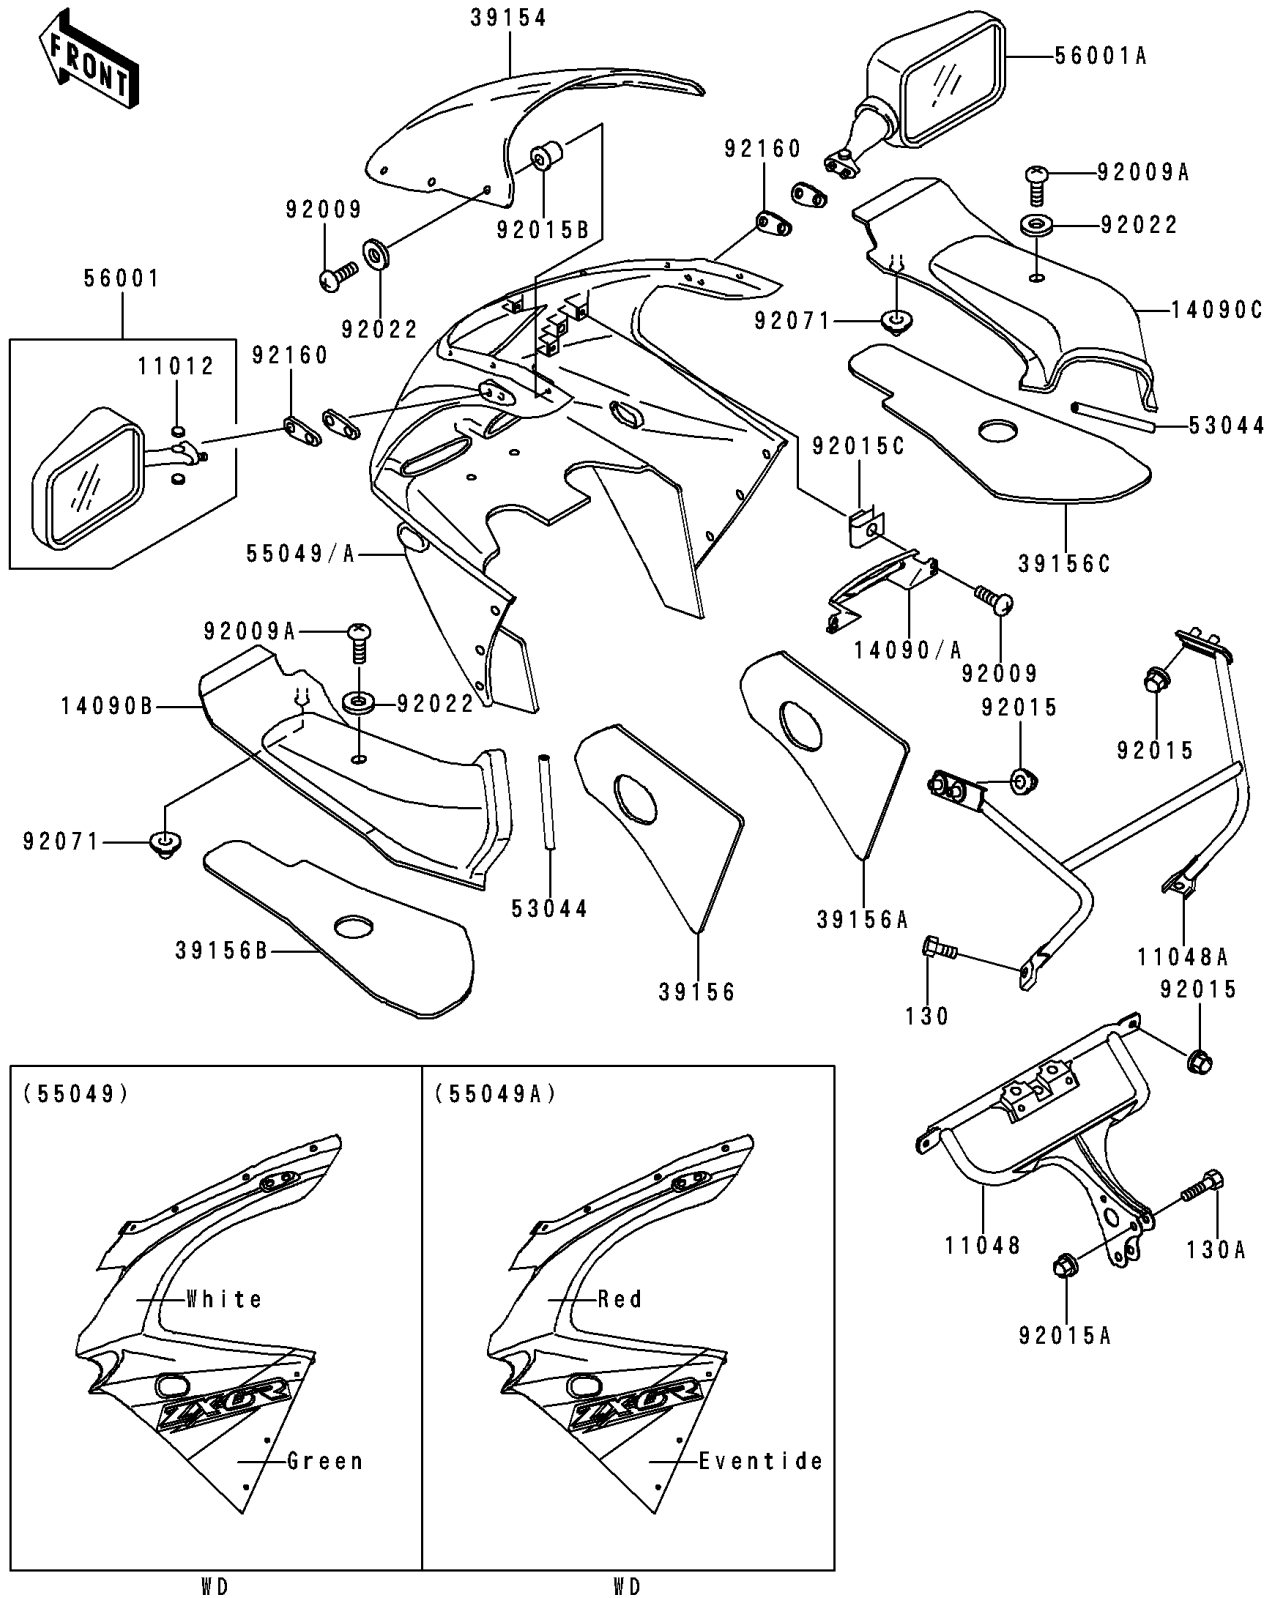

## 1996 NINJA® ZX™-6R PARTS DIAGRAM

Cowling(ZX600-F1)

F2871

## 1996 NINJA® ZX™-6R PARTS LIST

Cowling(ZX600-F1)

ITEM NAME	PART NUMBER	QUANTITY
-----------	-------------	----------