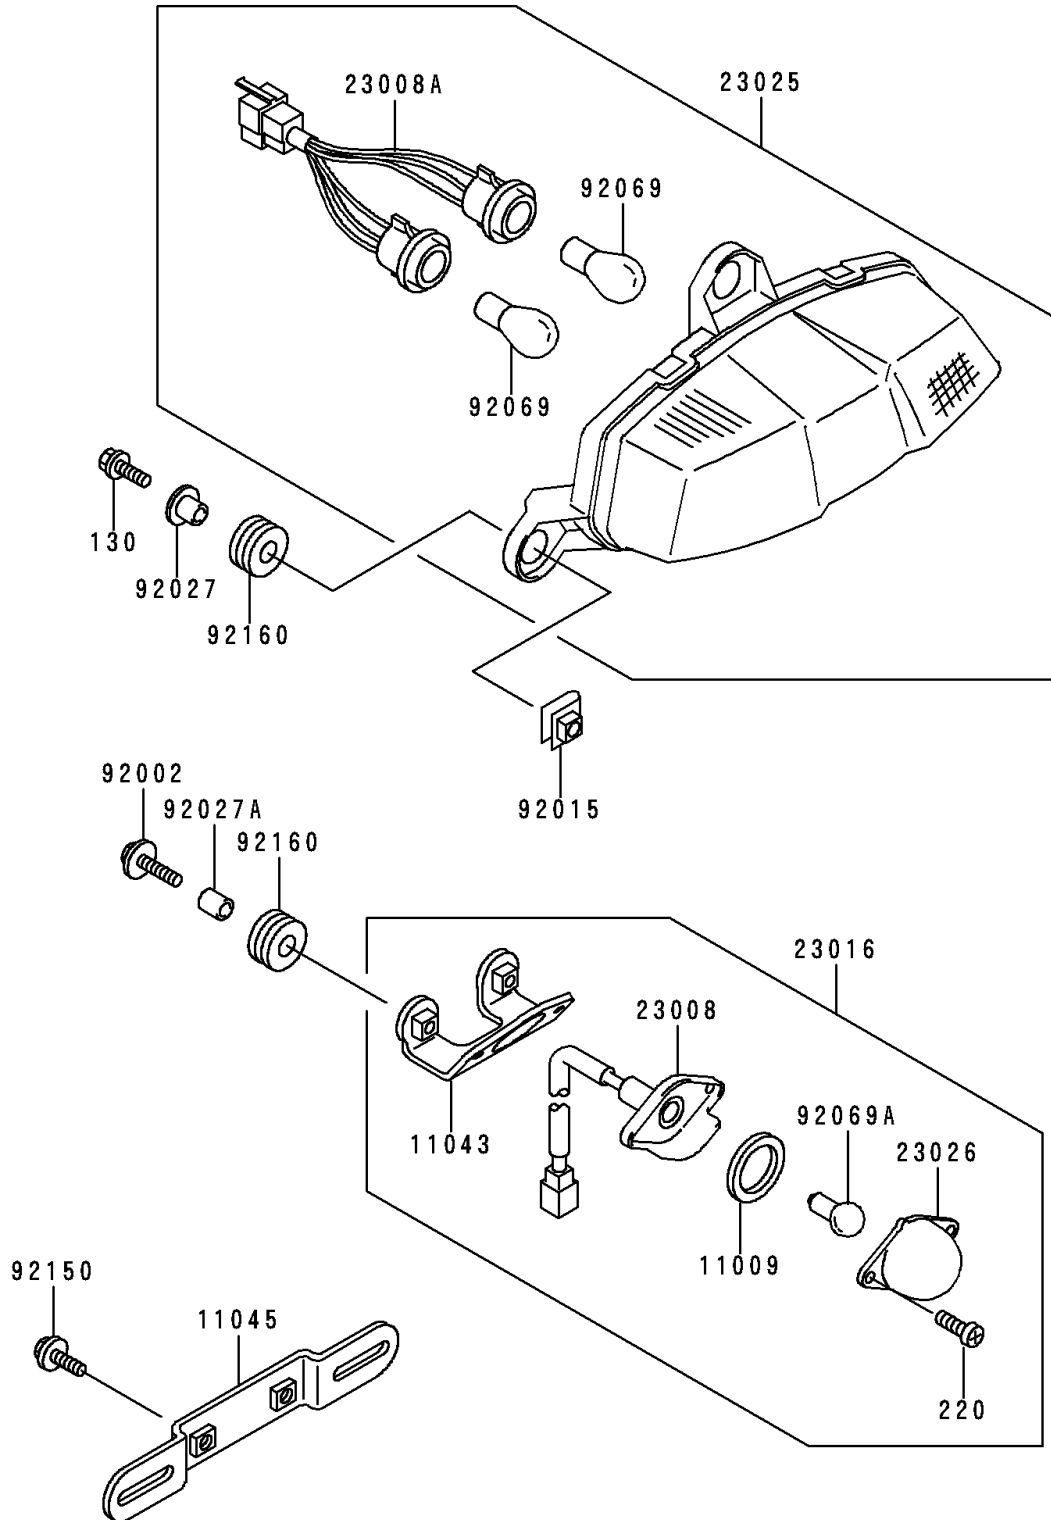

1995 NINJA® ZX™-6R PARTS DIAGRAM

Taillight(s)

F2720

1995 NINJA® ZX™-6R PARTS LIST

Taillight(s)

ITEM NAME	PART NUMBER	QUANTITY
BOLT-FLANGED,6X25 (Ref # 130)	130H0625	1
SCREW-PAN-CROS (Ref # 220)	220B0410	1
GASKET,LICENSE PLATE LAMP (Ref # 11009)	11009-1372	1
BRACKET,LICENSE PLATE LAMP (Ref # 11043)	11043-1497	1
BRACKET,LICENSE (Ref # 11045)	11045-1387	1
SOCKET-ASSY,LICENSE PLATE LAMP (Ref # 23008)	23008-1221	1
SOCKET-ASSY,TAIL LAMP (Ref # 23008A)	23008-1413	1
LAMP-ASSY,LICENSE PLATE (Ref # 23016)	23016-1053	1
LAMP-TAIL (Ref # 23025)	23025-1238	1
LENS,LAMP (Ref # 23026)	23026-1054	1
BOLT,6X25 (Ref # 92002)	92002-1135	1
NUT,6MM (Ref # 92015)	92015-1094	1
COLLAR (Ref # 92027)	92027-1183	1
COLLAR,6.8X10X12 (Ref # 92027A)	92027-162	1
BULB,12V 27/8W (Ref # 92069)	92069-059	1
BULB,12V 8W (Ref # 92069A)	92069-1012	1
BOLT,6X16 (Ref # 92150)	92150-1909	1
DAMPER (Ref # 92160)	92160-1162	1