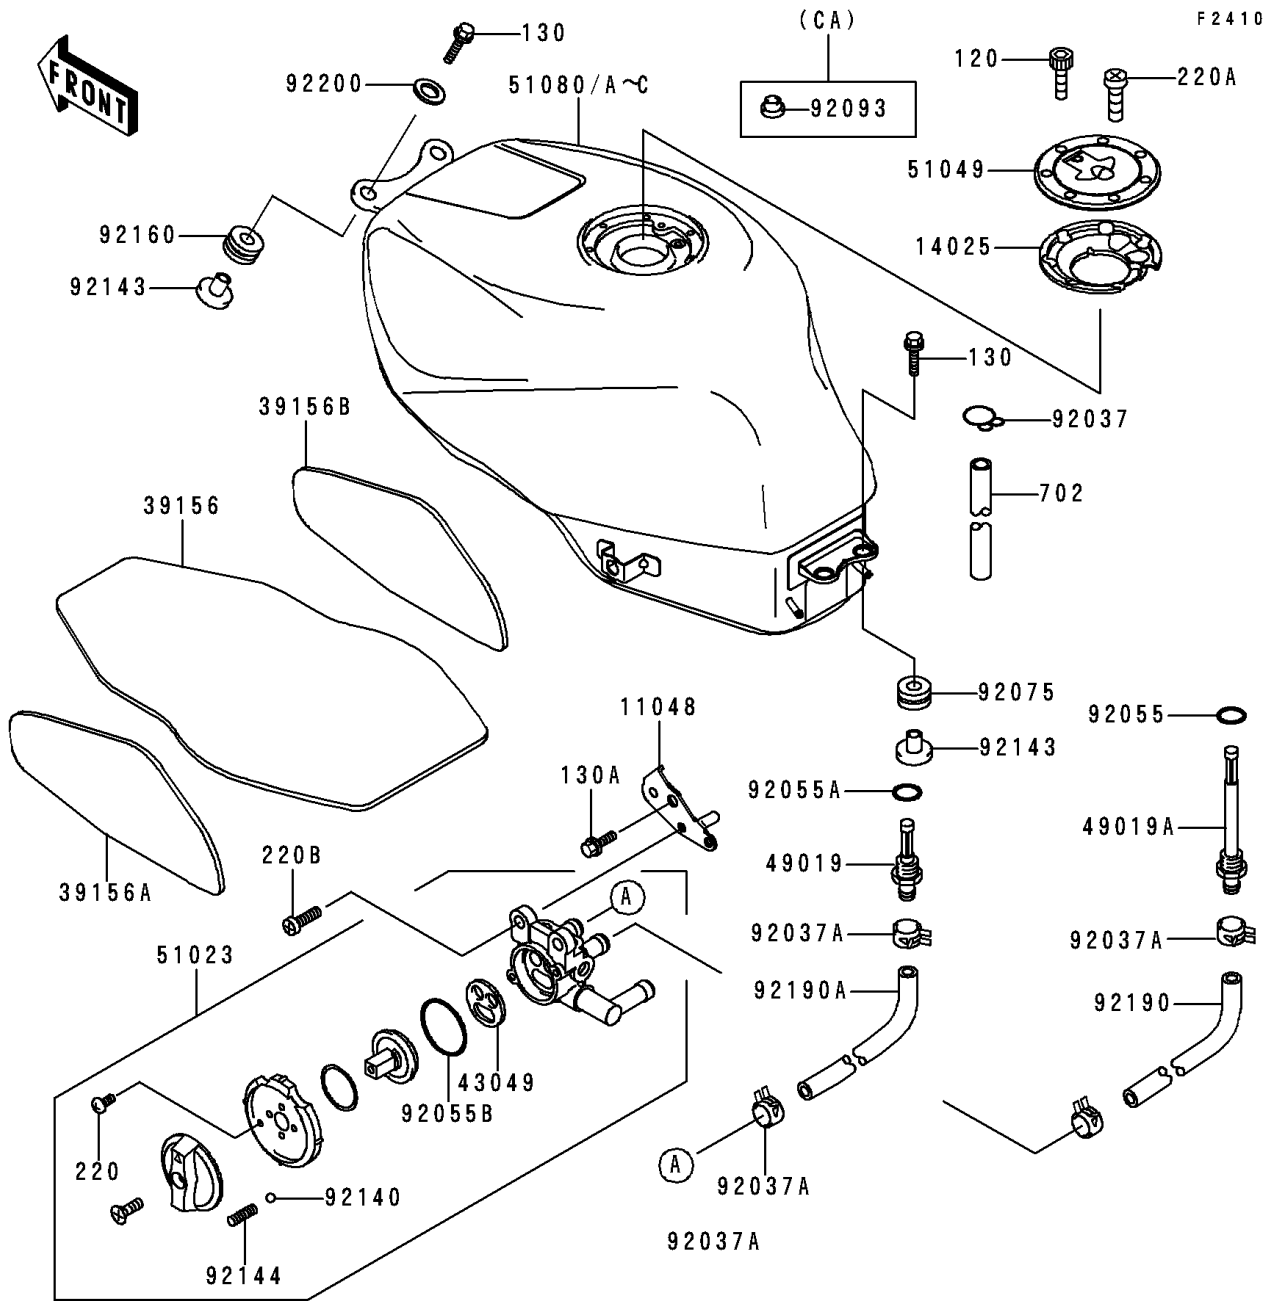

## 1996 NINJA® ZX™-6R PARTS DIAGRAM

Fuel Tank (ZX600-F1)

WD

WD

## 1996 NINJA® ZX™-6R PARTS LIST

Fuel Tank(ZX600-F1)

ITEM NAME	PART NUMBER	QUANTITY
-----------	-------------	----------