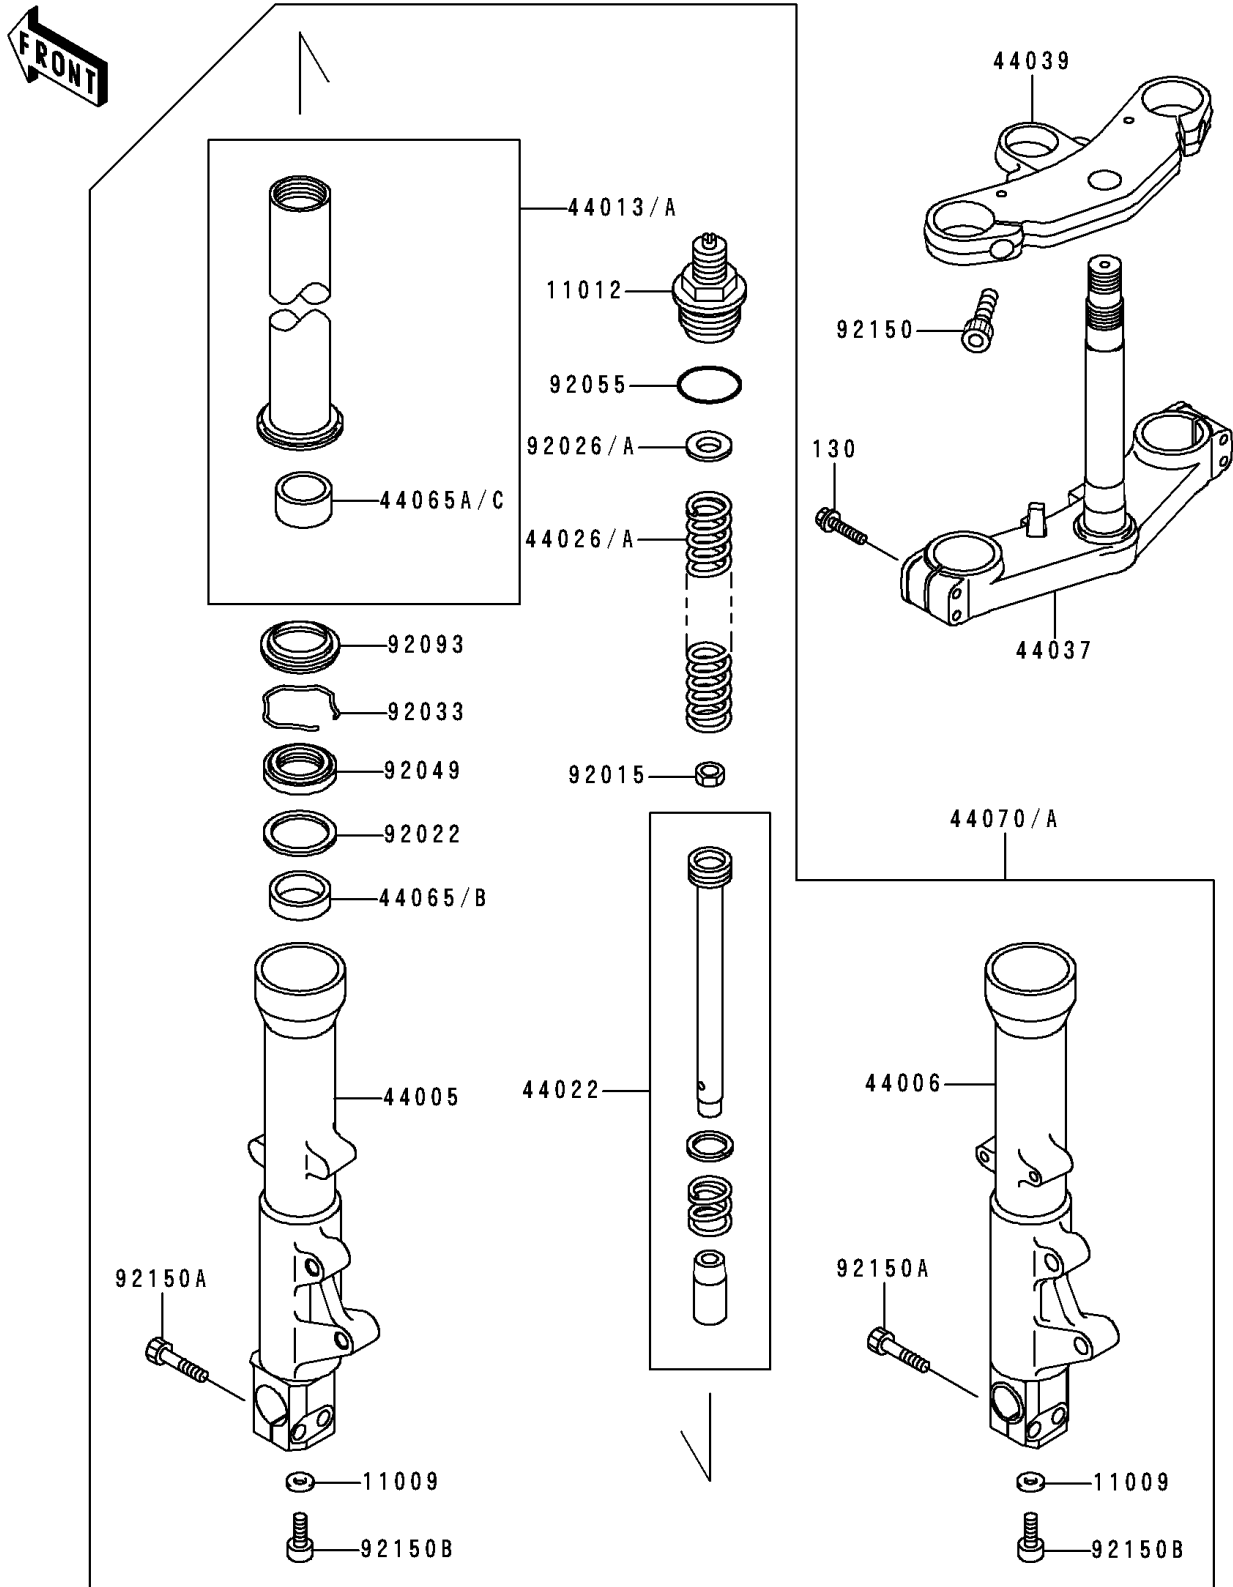

1996 NINJA® ZX™-6R PARTS DIAGRAM

Front Fork

F 23 4 0

1996 NINJA® ZX™-6R PARTS LIST

Front Fork

ITEM NAME	PART NUMBER	QUANTITY
-----------	-------------	----------