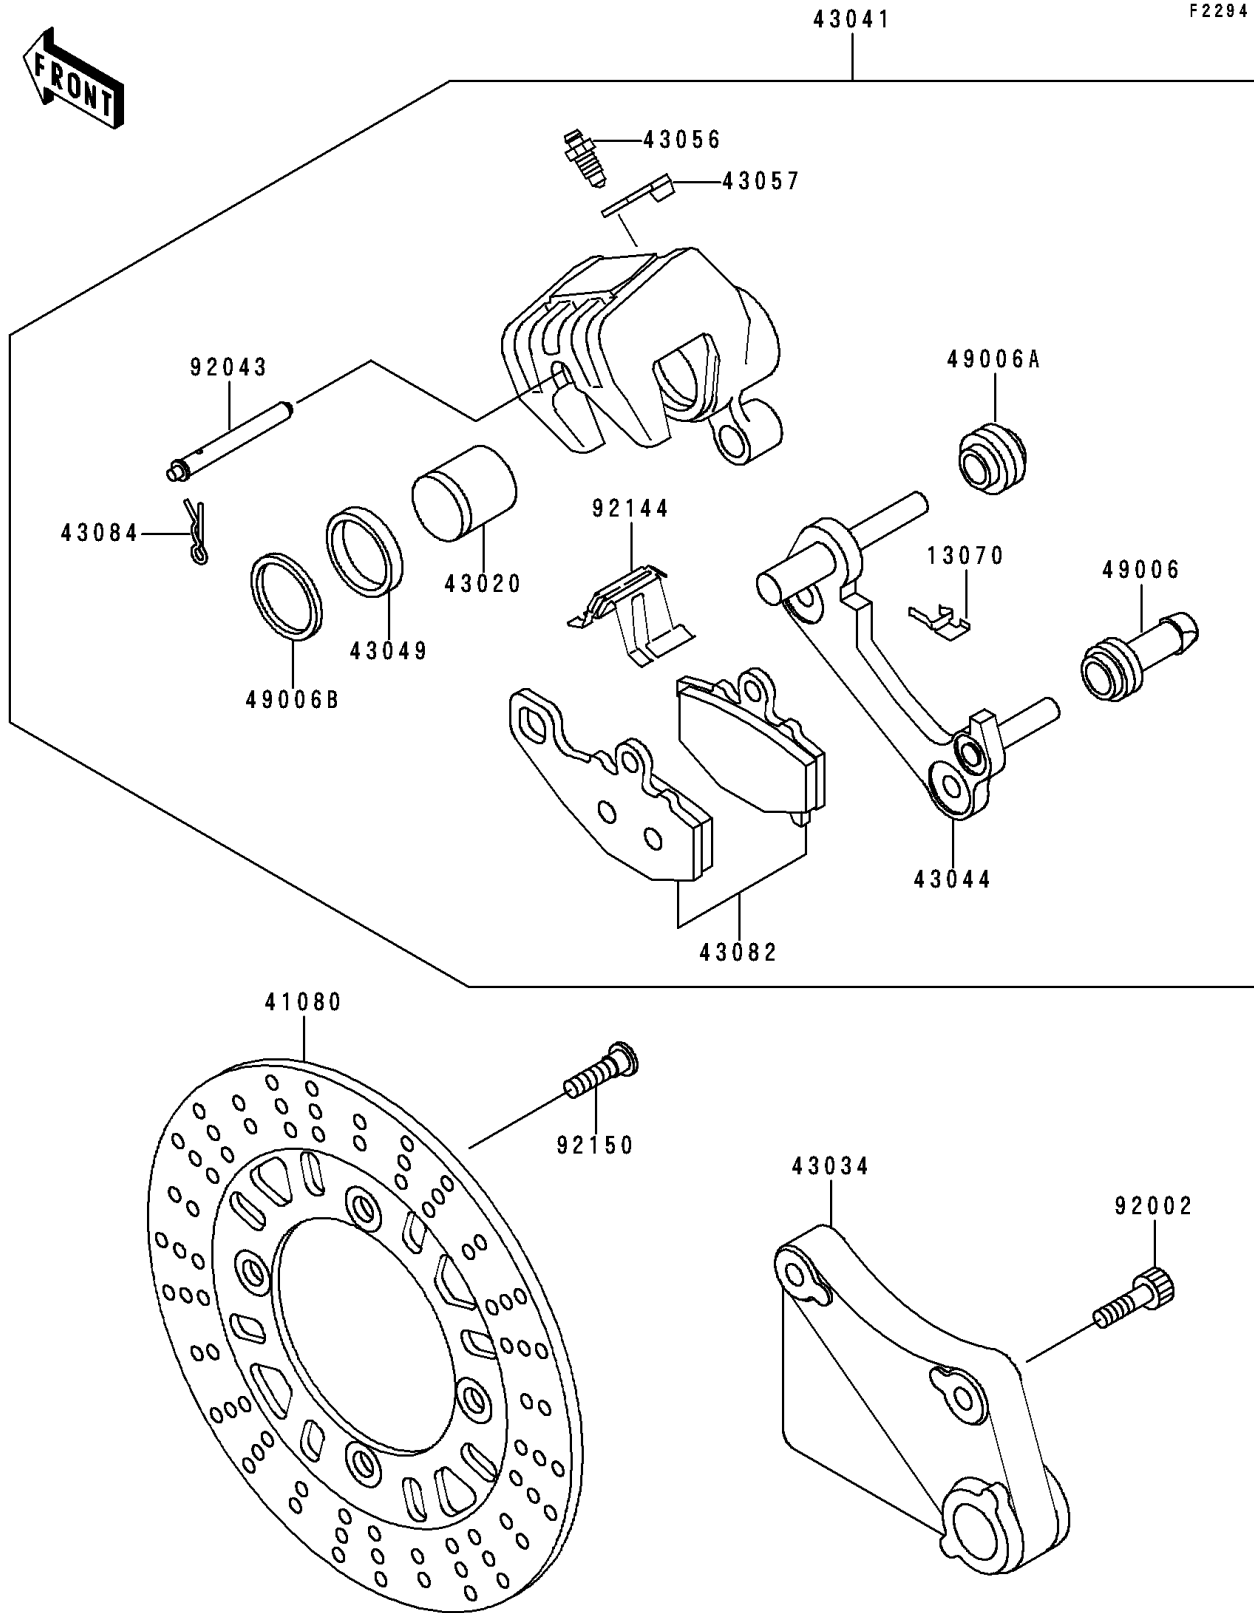

1996 NINJA® ZX™-6R PARTS DIAGRAM

Rear Brake

1996 NINJA® ZX™-6R PARTS LIST

Rear Brake

ITEM NAME	PART NUMBER	QUANTITY
-----------	-------------	----------