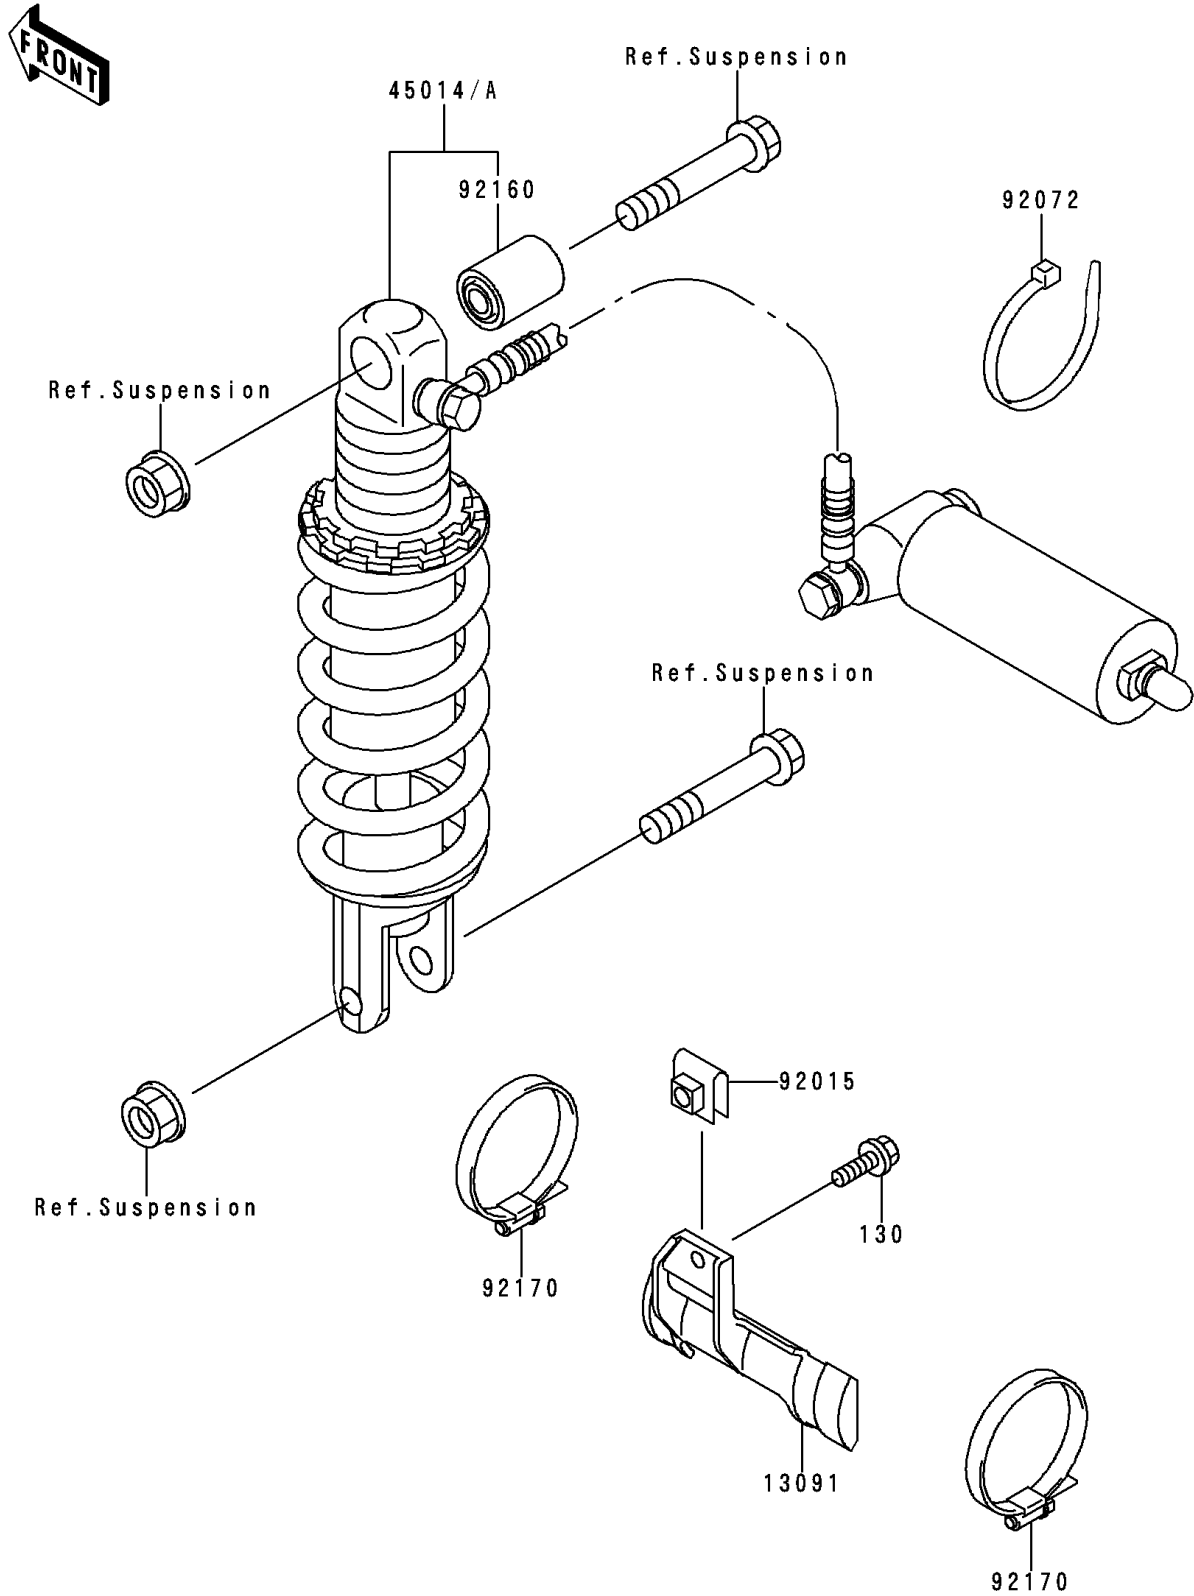

1996 NINJA® ZX™-6R PARTS DIAGRAM

Shock Absorber(s)

F2280

1996 NINJA® ZX™-6R PARTS LIST

Shock Absorber(s)

ITEM NAME	PART NUMBER	QUANTITY
-----------	-------------	----------