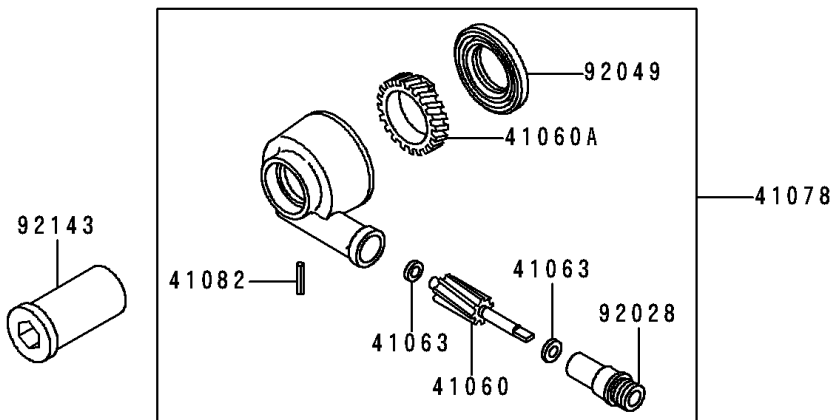

## 1996 NINJA® ZX™-6R PARTS DIAGRAM

Front Wheel

F2230

## 1996 NINJA® ZX™-6R PARTS LIST

Front Wheel

ITEM NAME	PART NUMBER	QUANTITY
-----------	-------------	----------