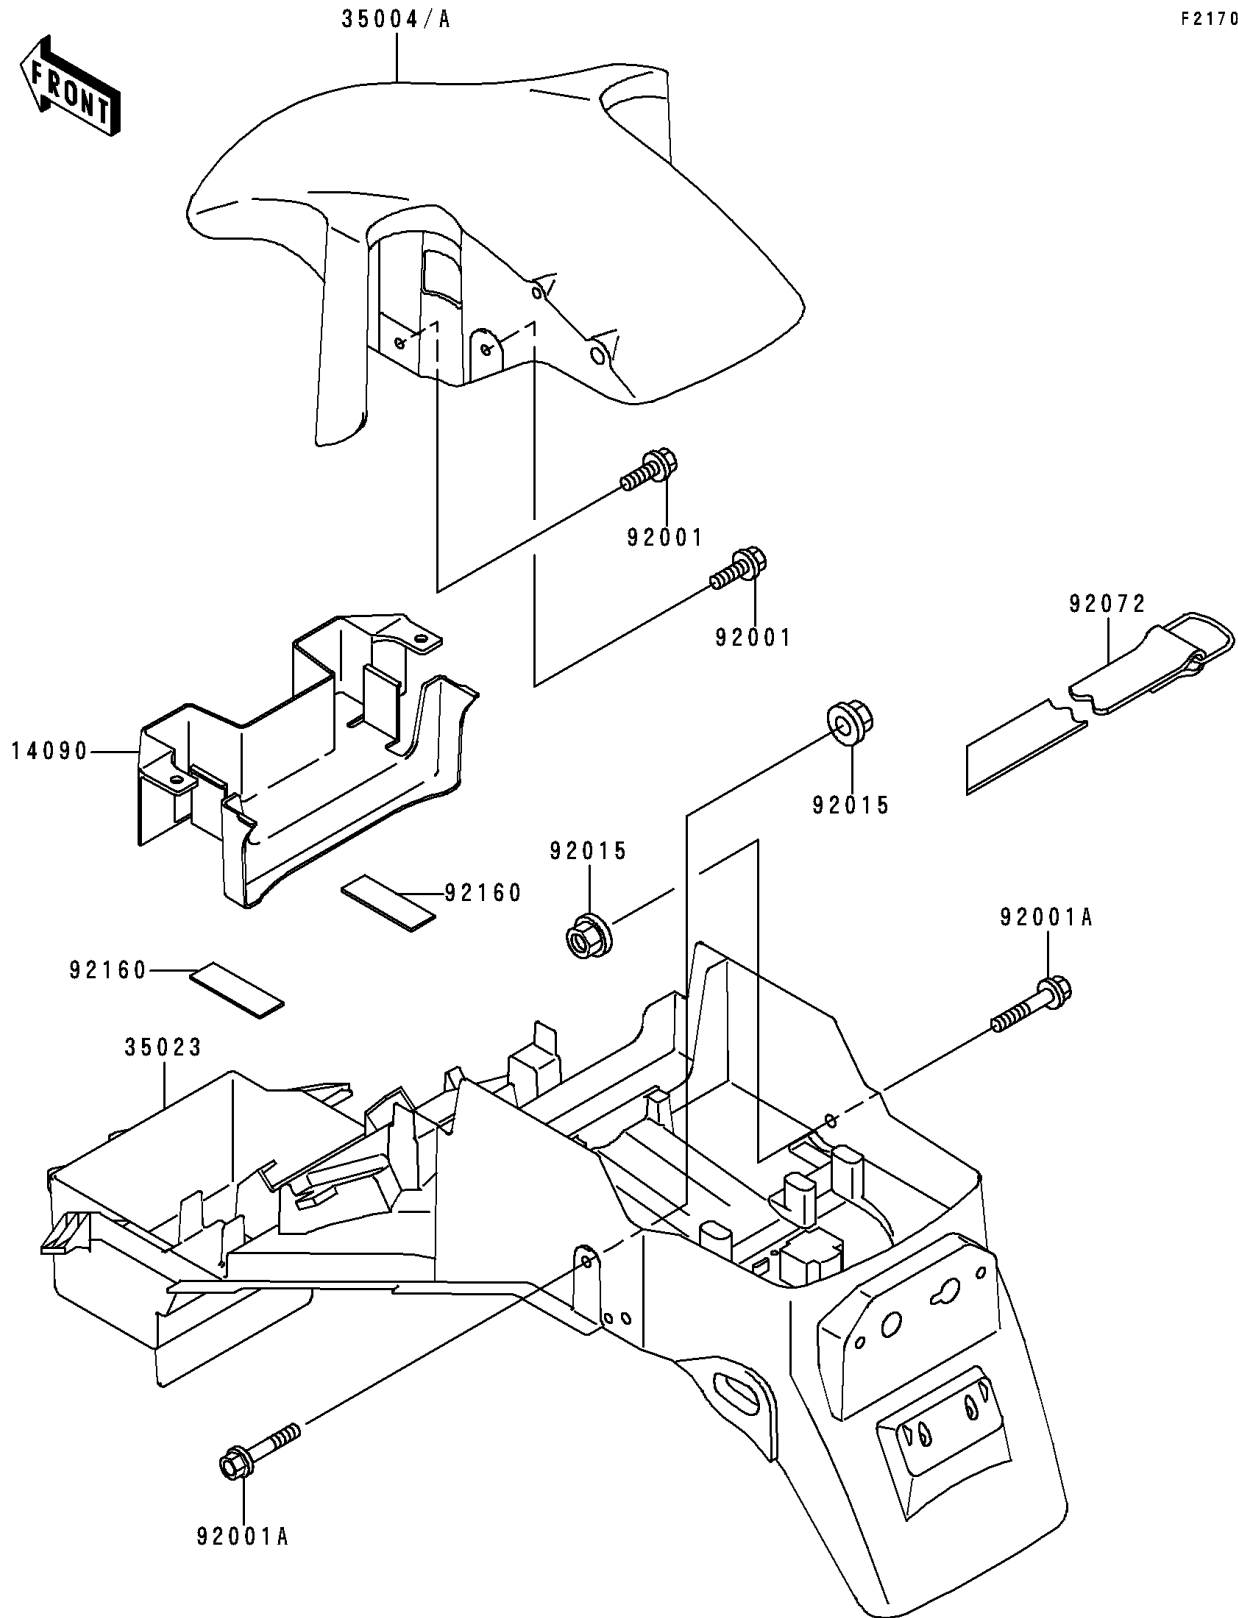

## 1995 NINJA® ZX™-6R PARTS DIAGRAM

Fenders(ZX600-F1)

F2170

## 1995 NINJA® ZX™-6R PARTS LIST

Fenders(ZX600-F1)

ITEM NAME	PART NUMBER	QUANTITY
COVER,STORAGE (Ref # 14090)	14090-1683	1
FENDER-FRONT,M.EVENTIDE (Ref # 35004)	35004-1327-JZ	1
FENDER-FRONT,L.GREEN (Ref # 35004A)	35004-1327-7F	1
FENDER-REAR (Ref # 35023)	35023-1396	1
BOLT,W/SP,6X16 (Ref # 92001)	92001-1763	1
BOLT,6X38 (Ref # 92001A)	92001-1899	1
NUT,6MM (Ref # 92015)	92015-1321	1
BAND,L=470 (Ref # 92072)	92072-1331	1
DAMPER (Ref # 92160)	92160-1075	1