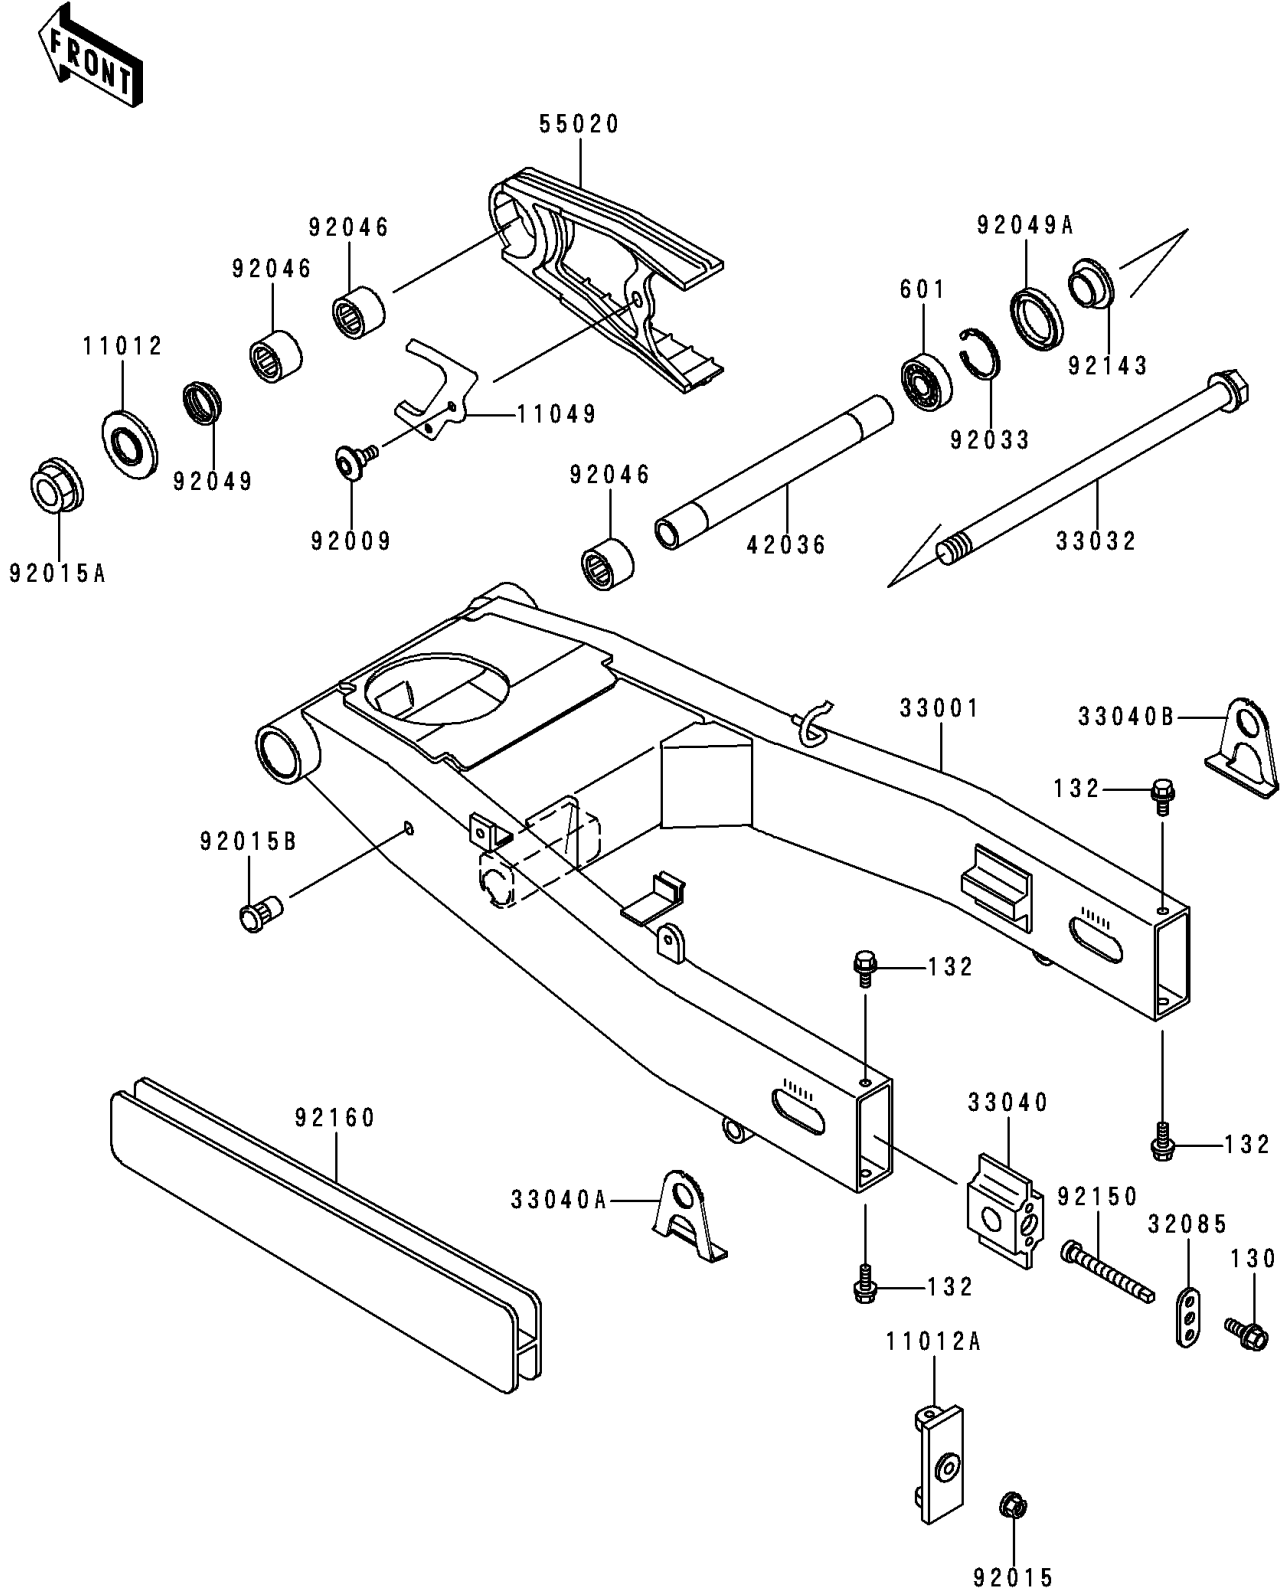

1996 NINJA® ZX™-6R PARTS DIAGRAM

Swingarm

F2141

1996 NINJA® ZX™-6R PARTS LIST

Swingarm

ITEM NAME	PART NUMBER	QUANTITY
-----------	-------------	----------