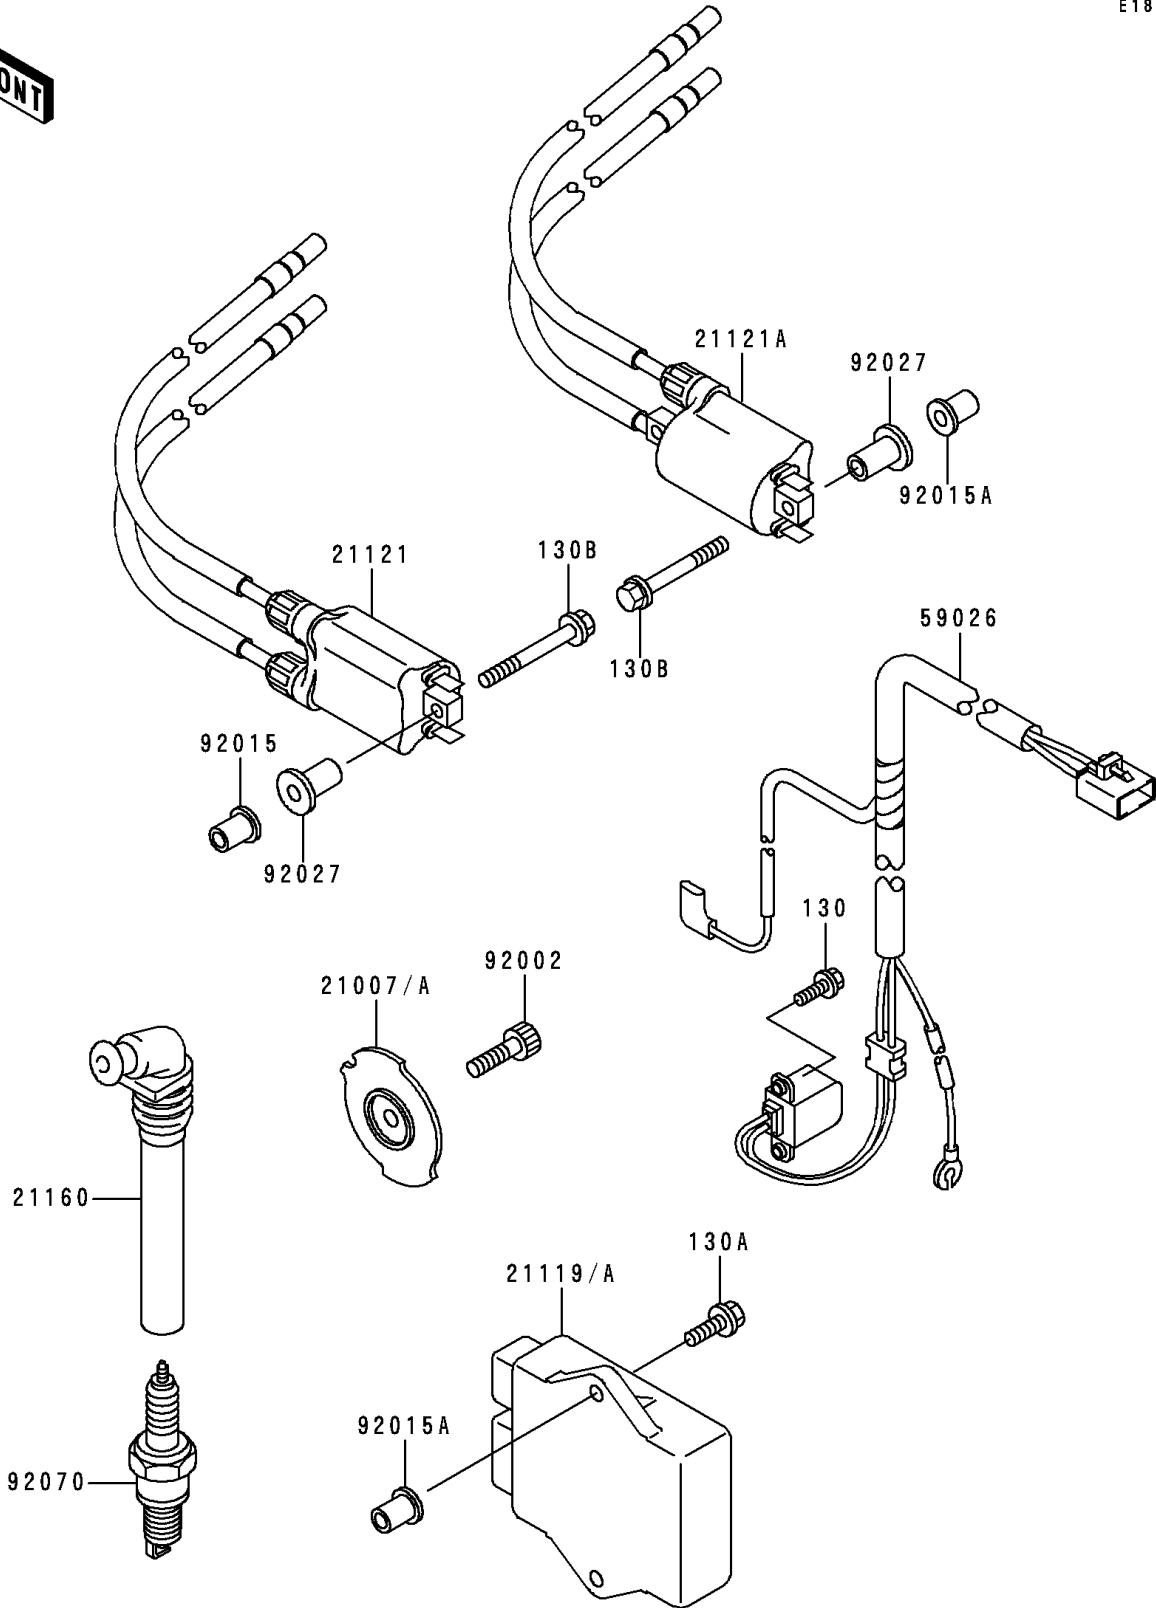

1996 NINJA® ZX™-6R PARTS DIAGRAM

Ignition System

E1830

1996 NINJA® ZX™-6R PARTS LIST

Ignition System

ITEM NAME	PART NUMBER	QUANTITY
-----------	-------------	----------