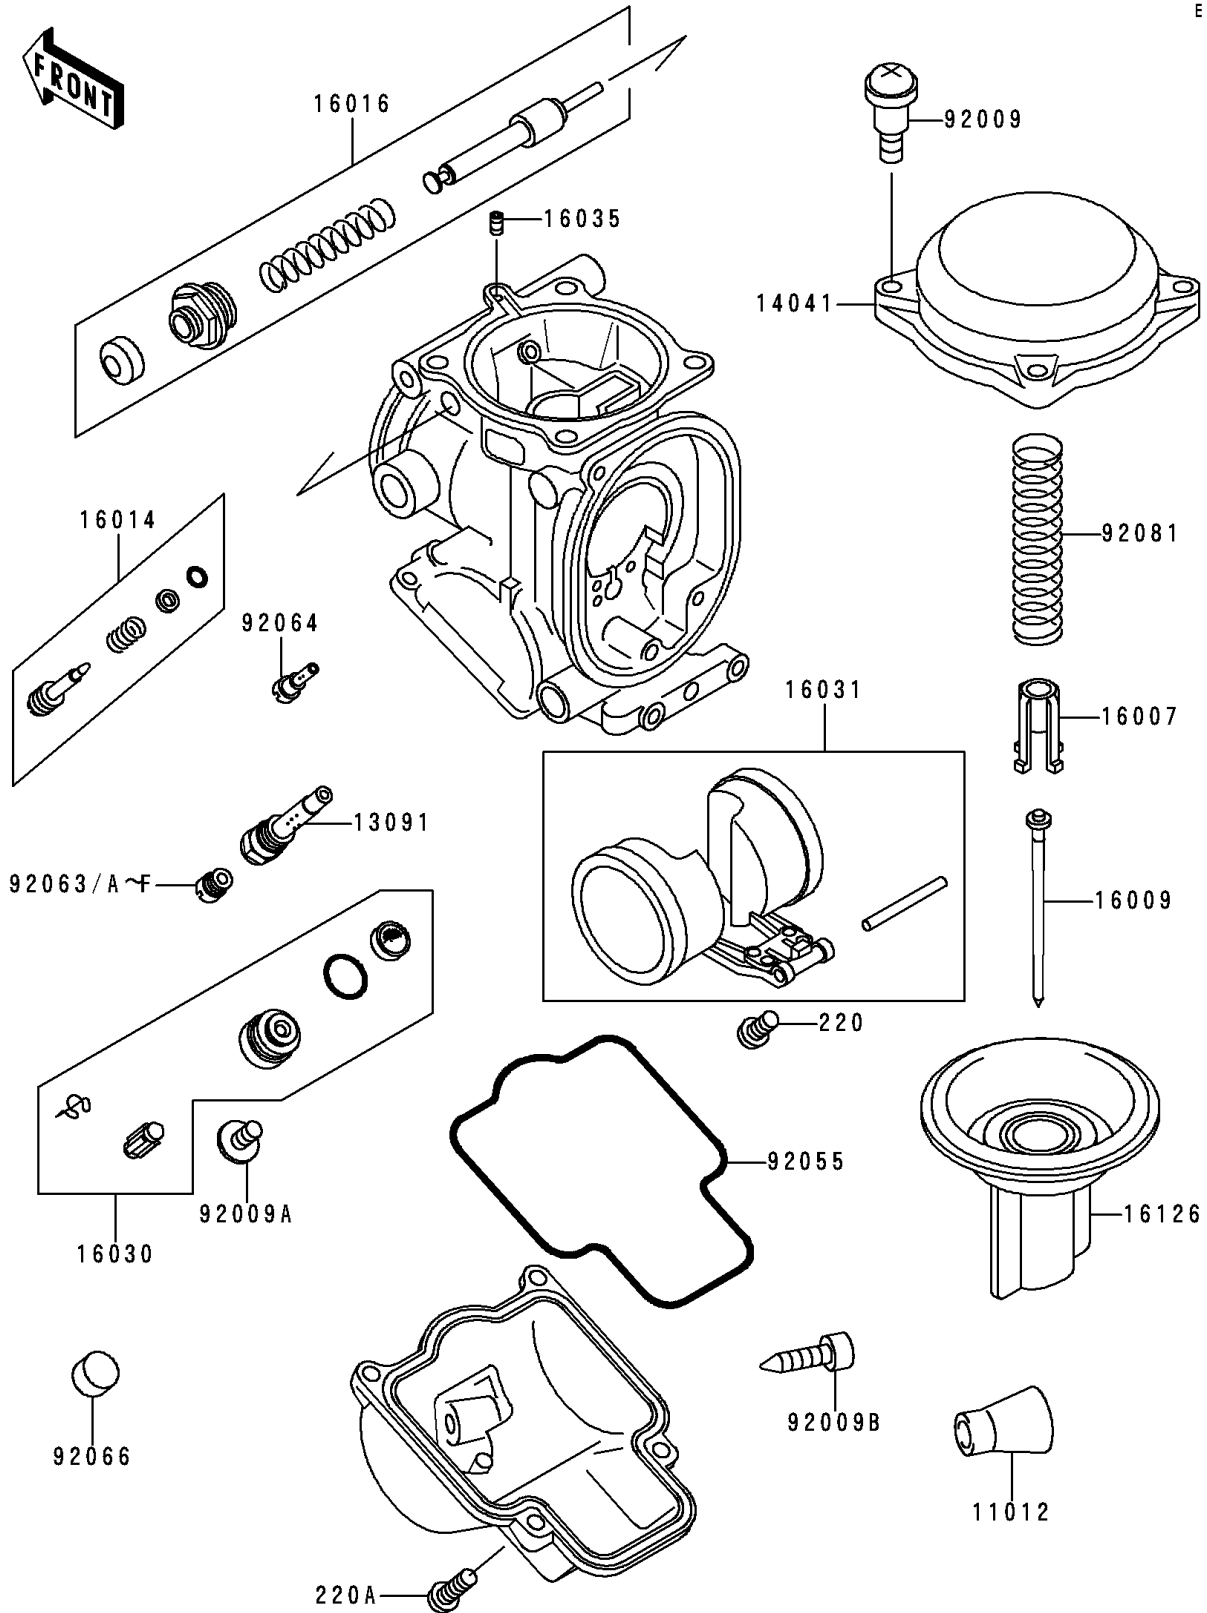

1996 NINJA® ZX™-6R PARTS DIAGRAM

Carburetor Parts

E1612

1996 NINJA® ZX™-6R PARTS LIST

Carburetor Parts

| ITEM NAME | PART NUMBER | QUANTITY |
|-----------|-------------|----------|
|-----------|-------------|----------|