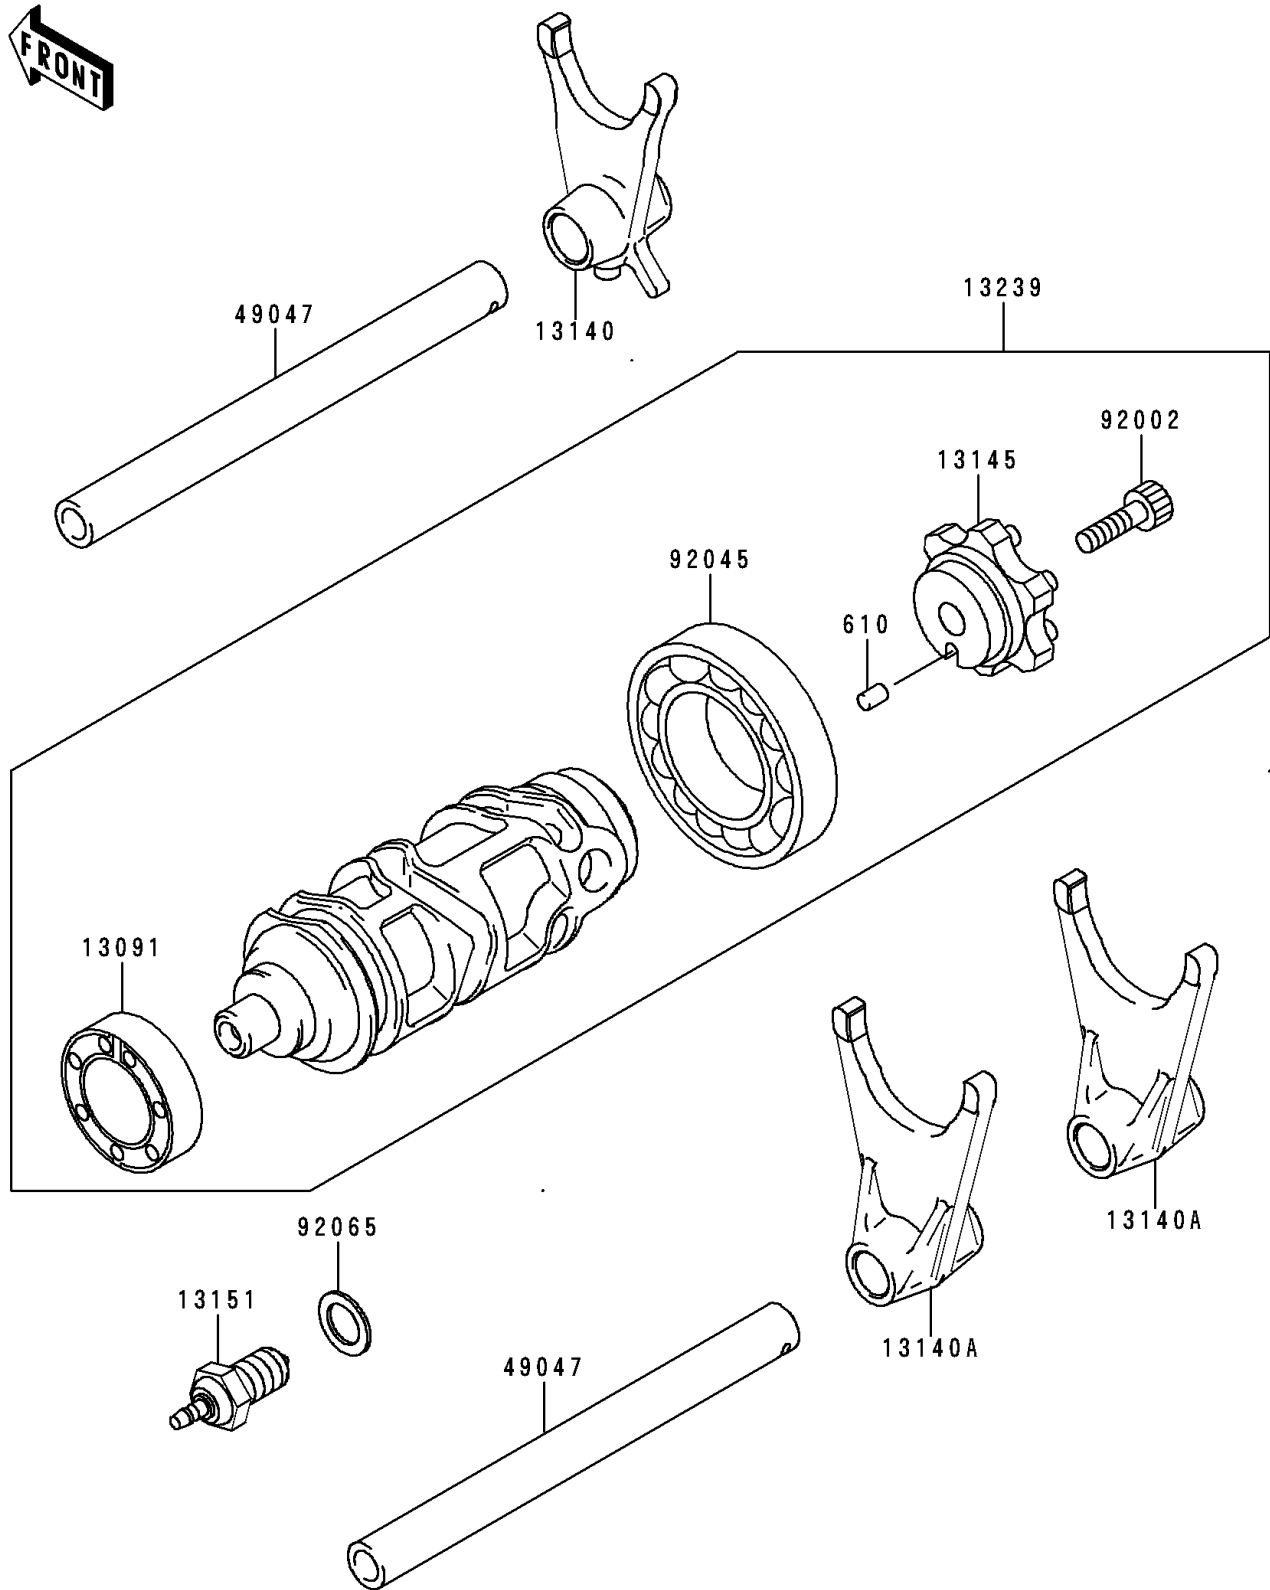

## 1996 NINJA® ZX™-6R PARTS DIAGRAM

Gear Change Drum/Shift Fork(s)

E1362

## 1996 NINJA® ZX™-6R PARTS LIST

Gear Change Drum/Shift Fork(s)

ITEM NAME	PART NUMBER	QUANTITY
-----------	-------------	----------