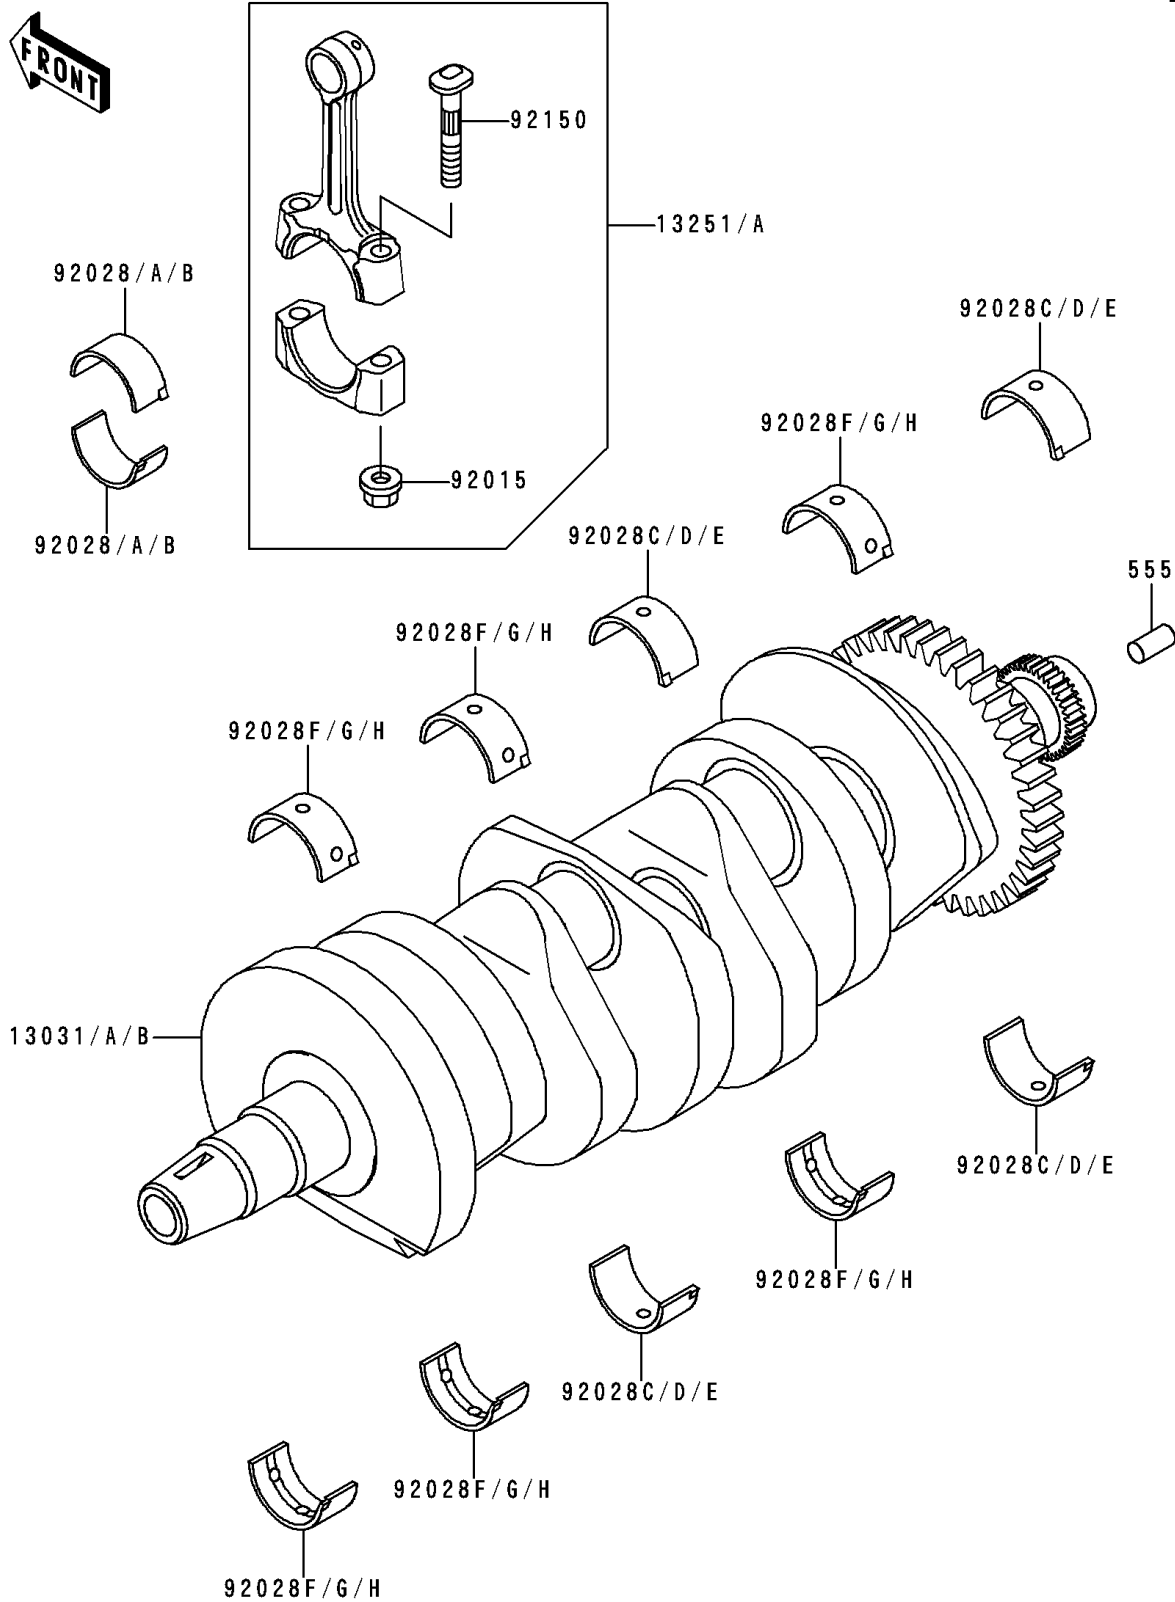

1996 NINJA® ZX™-6R PARTS DIAGRAM

Crankshaft

E1321

1996 NINJA® ZX™-6R PARTS LIST

Crankshaft

ITEM NAME	PART NUMBER	QUANTITY
-----------	-------------	----------