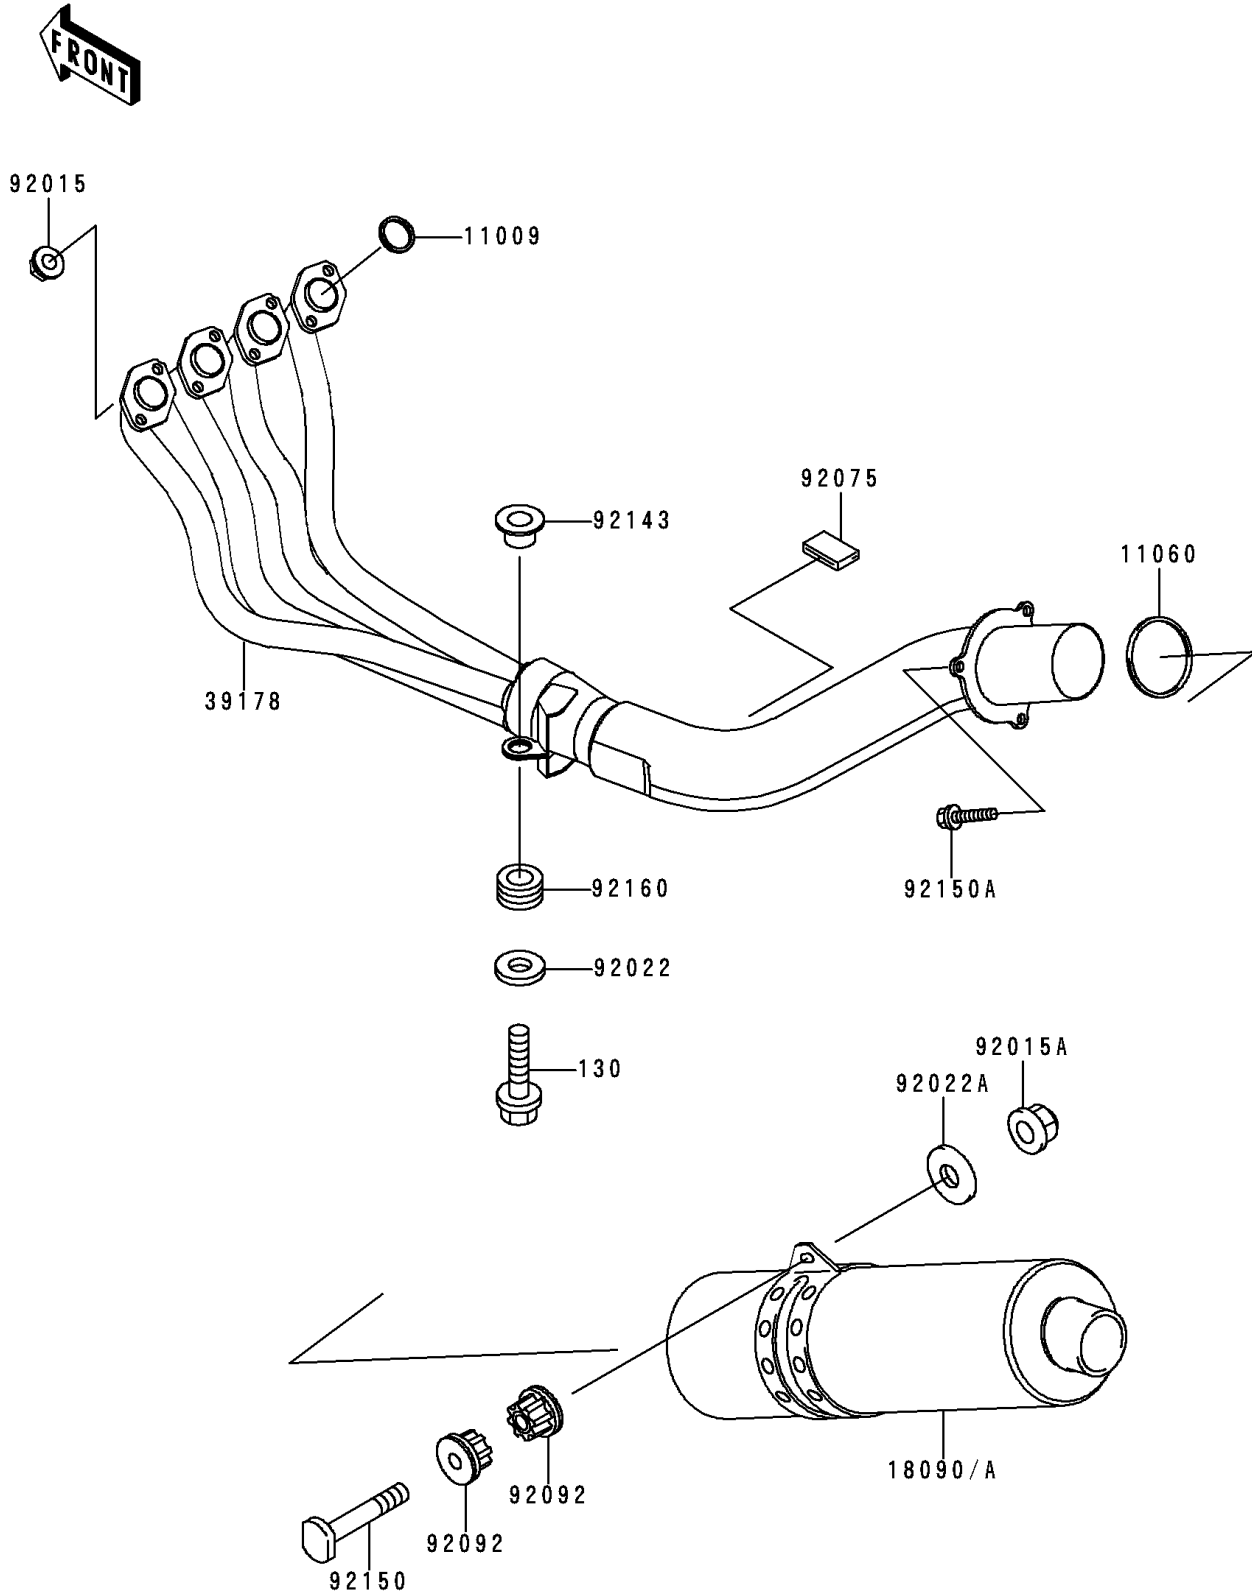

## 1995 NINJA® ZX™-6R PARTS DIAGRAM

Muffler(s)

E1140

## 1995 NINJA® ZX™-6R PARTS LIST

Muffler(s)

ITEM NAME	PART NUMBER	QUANTITY
BOLT-FLANGED (Ref # 130)	130S0835	1
GASKET,EXHAUST PIPE HOLDER (Ref # 11009)	11009-1856	1
GASKET,MUFFLER CONNECTING (Ref # 11060)	11060-1213	1
MANIFOLD-COMP-EXHAUST (Ref # 39178)	39178-1253	1
NUT,CAP,8MM,BLACK (Ref # 92015)	92015-1174	1
NUT,10MM (Ref # 92015A)	92015-1649	1
WASHER,9X24X3.2 (Ref # 92022)	92022-1295	1
WASHER,10.5X26X2.3 (Ref # 92022A)	92022-246	1
DAMPER (Ref # 92075)	92075-1446	1
BUSHING-RUBBER,MUFFLER (Ref # 92092)	92092-1013	1
COLLAR (Ref # 92143)	92143-1709	1
BOLT,10X55 (Ref # 92150)	92150-1792	1
BOLT,8X25 (Ref # 92150A)	92150-1914	1
DAMPER,MUFFLER (Ref # 92160)	92160-1543	1
BODY-COMP-MUFFLER (Ref # 18090)	18090-1487	1
BODY-COMP-MUFFLER (Ref # 18090A)	18090-1488	1