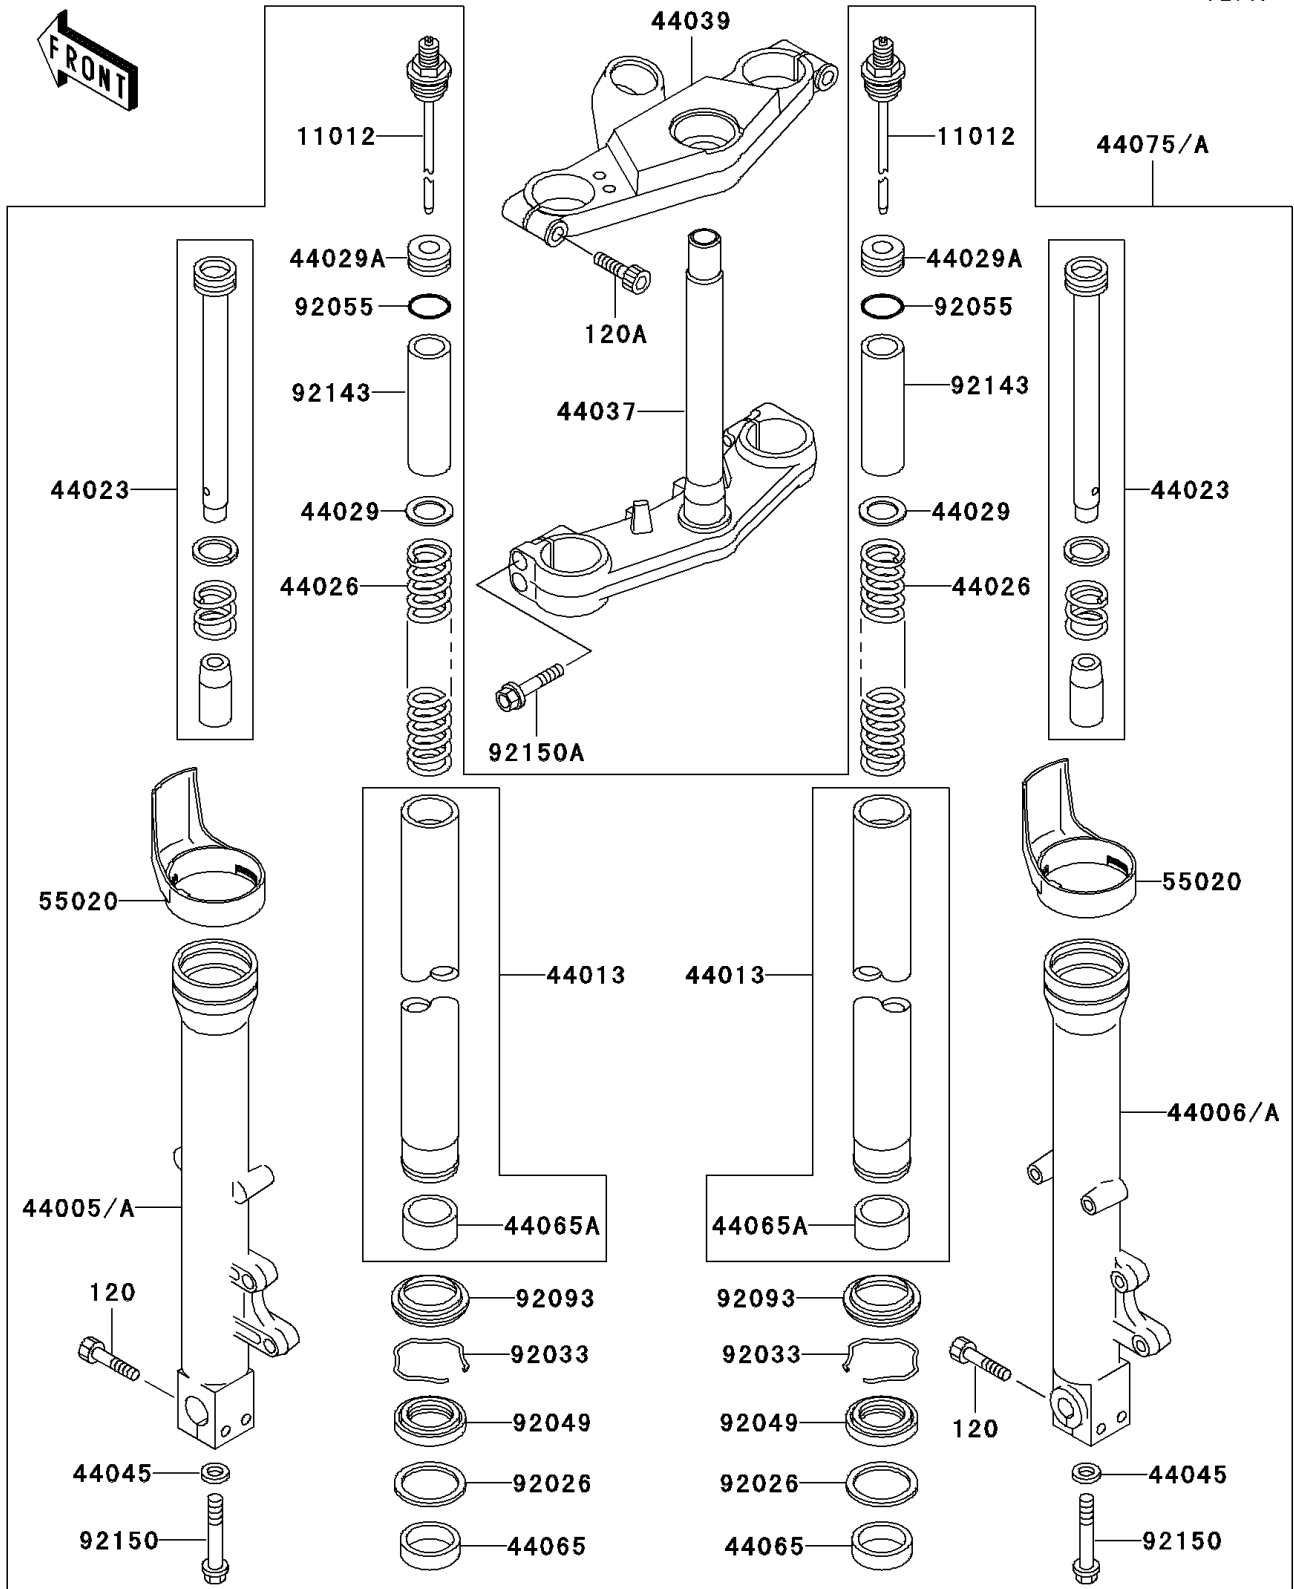

## 2002 NINJA® ZX™-6 PARTS DIAGRAM

Front Fork

F2340

## 2002 NINJA® ZX™-6 PARTS LIST

### Front Fork

ITEM NAME	PART NUMBER	QUANTITY
BOLT-SOCKET,8X40 (Ref # 120)	120P0840	1
BOLT-SOCKET,8X40,BLACK (Ref # 120A)	120S0840	1
CAP,FORK BOLT (Ref # 11012)	11012-1928	1
PIPE-LEFT FORK OUTER,G.GRAY (Ref # 44005A)	44005-1387-GD	1
PIPE-RIGHT FORK OUTER,G.GRAY (Ref # 44006A)	44006-1387-GD	1
PIPE-FORK INNER (Ref # 44013)	44013-1409	1
CYLINDER-COMP-FORK (Ref # 44023)	44023-1096	1
SPRING-FRONT FORK (Ref # 44026)	44026-1583	1
SEAT-FORK SPRING (Ref # 44029)	44029-1131	1
SEAT-FORK SPRING (Ref # 44029A)	44029-1158	1
HOLDER-FORK UNDER (Ref # 44037)	44037-1311	1
HOLDER-FORK UPPER,C.GRAY (Ref # 44039)	44039-1251-EZ	1
GASKET,FORK CYLINDER BOLT (Ref # 44045)	44045-051	1
BUSHING-FRONT FORK (Ref # 44065)	44065-1079	1
BUSHING-FRONT FORK,INNER PIPE (Ref # 44065A)	44065-1087	1
DAMPER-SET-FORK,G.GRAY (Ref # 44075A)	44075-1065-GD	1
GUARD,FORK (Ref # 55020)	55020-1645	1
SPACER,FORK OUTER (Ref # 92026)	92026-1276	1
RING-SNAP (Ref # 92033)	92033-1222	1
SEAL-OIL,FORK (Ref # 92049)	92049-1363	1
RING-O,FORK TOP (Ref # 92055)	92055-1420	1
SEAL,FORK (Ref # 92093)	92093-1268	1
COLLAR,FORK,L=100 (Ref # 92143)	92143-1758	1
BOLT,SOCKET,8X18 (Ref # 92150)	92150-1432	1
BOLT,SOCKET,8MM (Ref # 92150A)	92150-1613	1