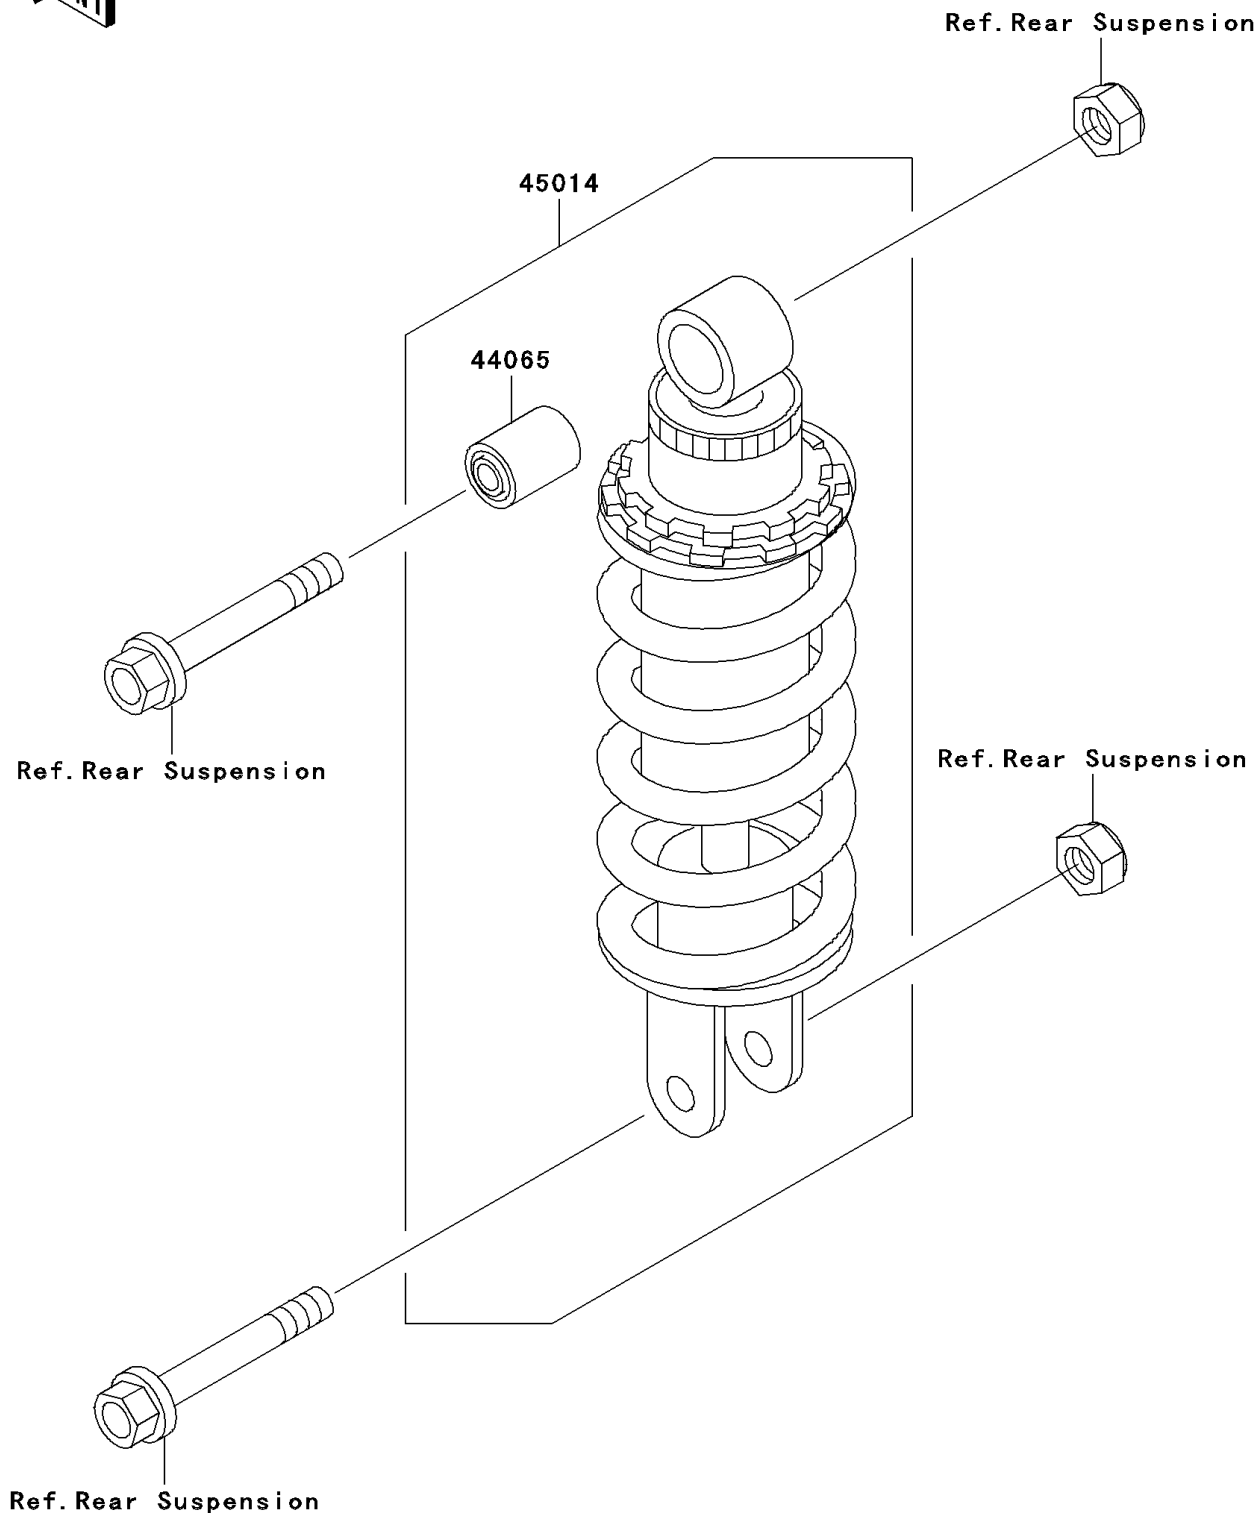

2002 NINJA® ZX™-6 PARTS DIAGRAM

Shock Absorber(s)

F2280

2002 NINJA® ZX™-6 PARTS LIST

Shock Absorber(s)

ITEM NAME	PART NUMBER	QUANTITY
BUSHING,SHOCKABSORBER (Ref # 44065)	44065-1017	1
SHOCKABSORBER (Ref # 45014)	45014-1592	1