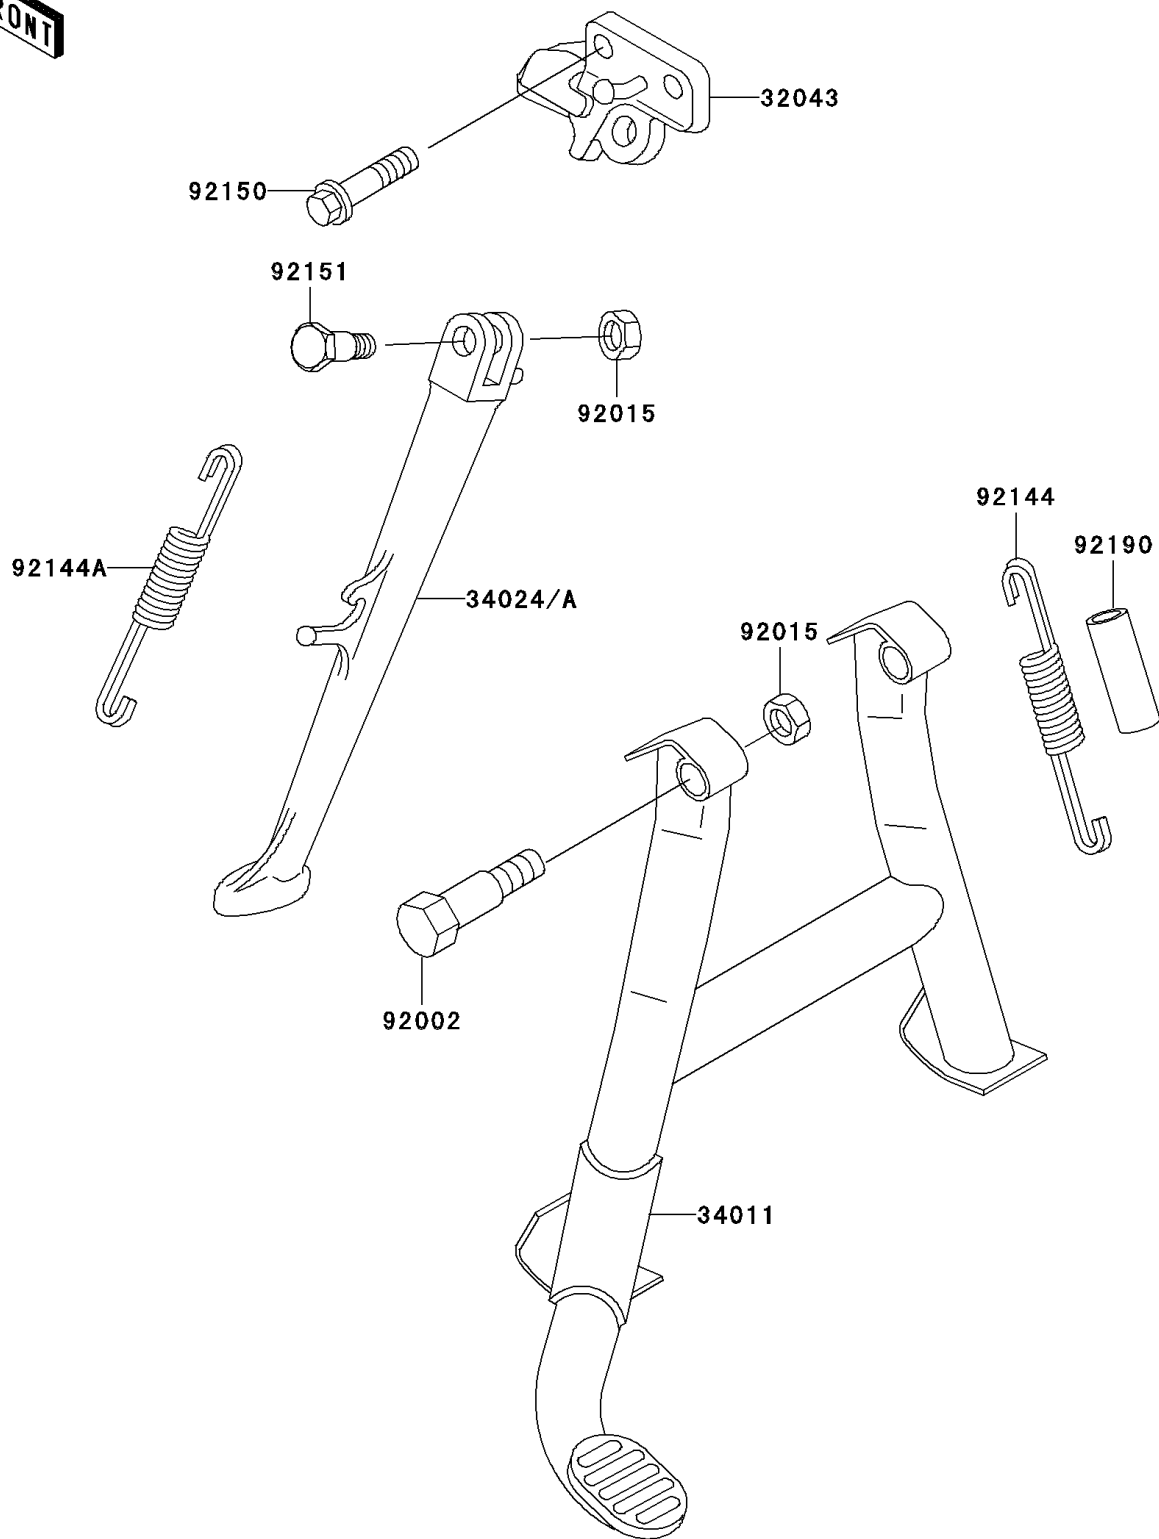

2002 NINJA® ZX™-6 PARTS DIAGRAM

Stand(s)

F2190

2002 NINJA® ZX™-6 PARTS LIST

Stand(s)

ITEM NAME	PART NUMBER	QUANTITY
BRACKET-STAND,SIDE (Ref # 32043)	32043-1384	1
STAND-CENTER (Ref # 34011)	34011-1147	1
BOLT,CENTER STAND (Ref # 92002)	92002-1518	1
NUT,LOCK,10MM,BLACK (Ref # 92015)	92015-1188	1
SPRING,CENTER STAND (Ref # 92144)	92144-1098	1
SPRING,SIDE STAND (Ref # 92144A)	92144-1127	1
BOLT,FLANGED,10X35 (Ref # 92150)	92150-1646	1
BOLT,SIDE STAND (Ref # 92151)	92151-1291	1
TUBE,16.5X20.5X55 (Ref # 92190)	92190-1462	1
STAND-SIDE,P.C.GRAY (Ref # 34024)	34024-1269-CQ	1
STAND-SIDE,C.GRAY (Ref # 34024A)	34024-1269-EZ	1