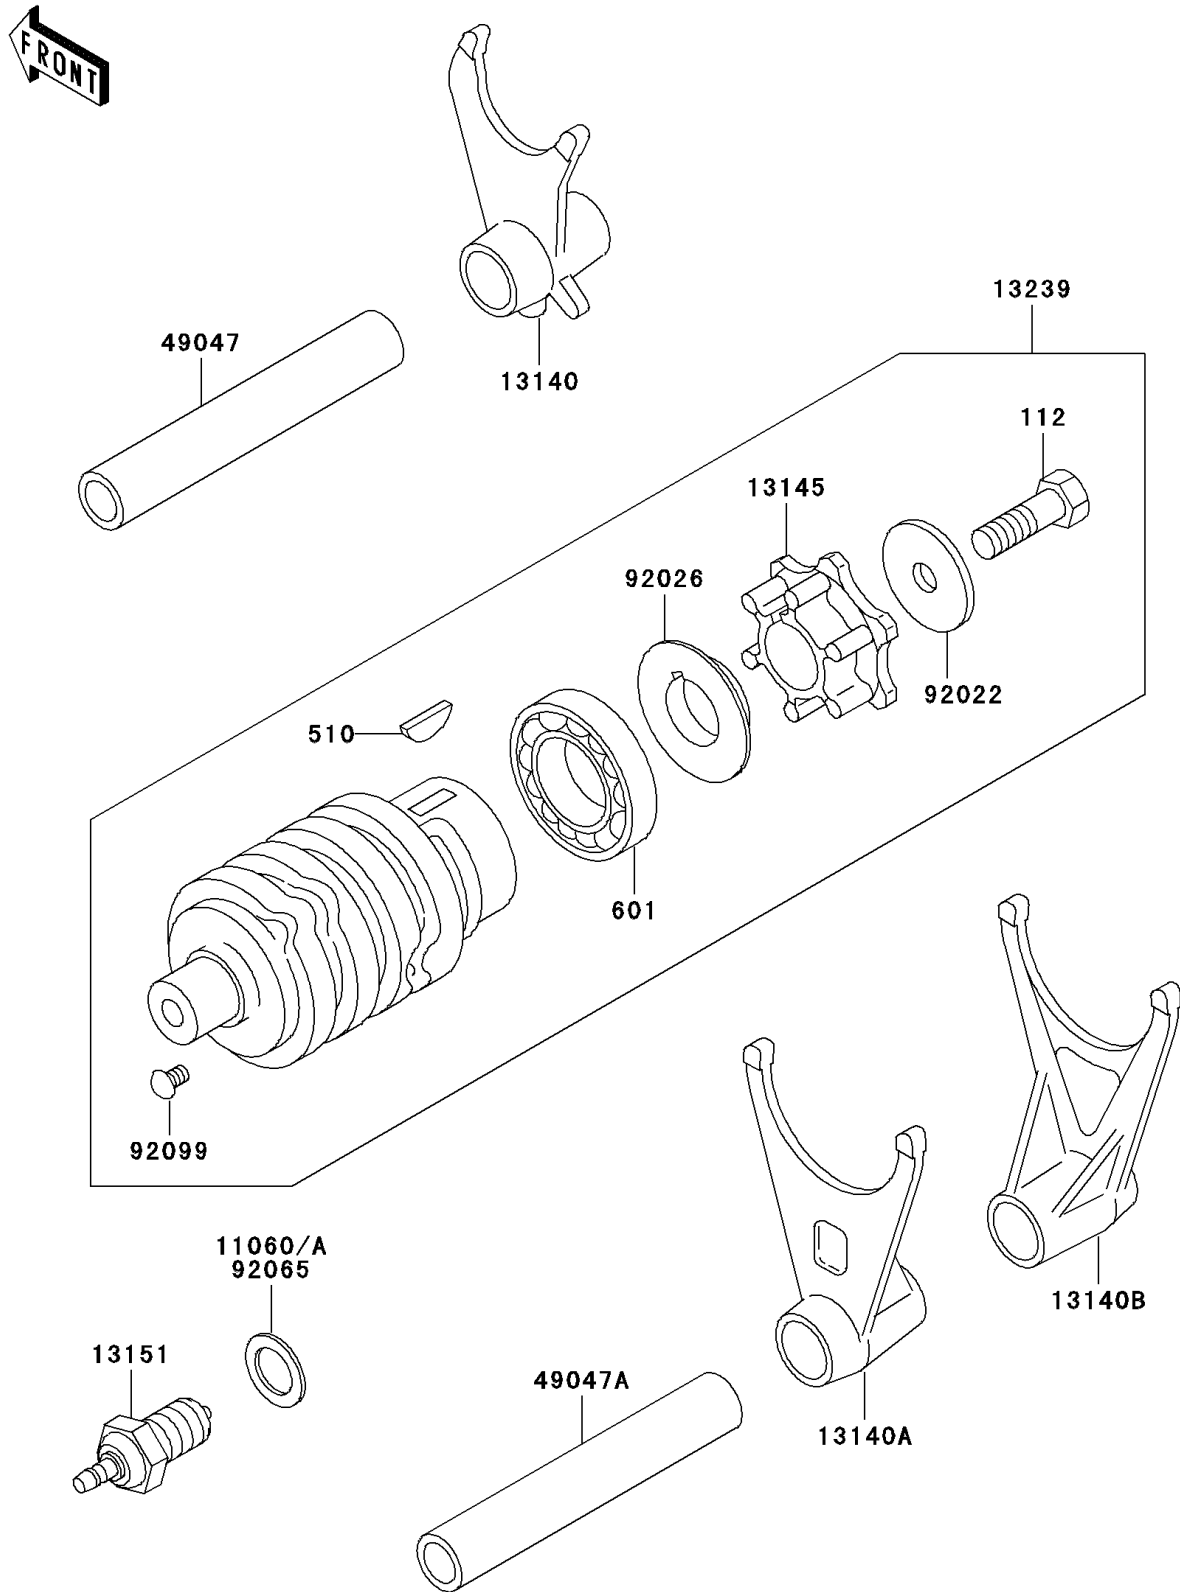

## 2002 NINJA® ZX™-6 PARTS DIAGRAM

Gear Change Drum/Shift Fork(s)

E1362

## 2002 NINJA® ZX™-6 PARTS LIST

Gear Change Drum/Shift Fork(s)

ITEM NAME	PART NUMBER	QUANTITY
BOLT-UPSET (Ref # 112)	112P0620	1
KEY-WOODRUFF (Ref # 510)	510A3200	1
BEARING-BALL (Ref # 601)	601A6005	1
GASKET,10.5X16X1.5 (Ref # 11060)	11060-1676	1
GASKET,10.5X16X1.2 (Ref # 11060A)	11060-1684	1
FORK-SHIFT,INPUT (Ref # 13140)	13140-1153	1
FORK-SHIFT,OUTPUT (Ref # 13140A)	13140-1154	1
FORK-SHIFT,OUTPUT (Ref # 13140B)	13140-1191	1
CAM-CHANGE DRUM (Ref # 13145)	13145-1074	1
SWITCH-COMP,NEUTRAL (Ref # 13151)	13151-1080	1
DRUM-ASSY-CHANGE (Ref # 13239)	13239-1176	1
ROD-SHIFT (Ref # 49047)	49047-1070	1
ROD-SHIFT (Ref # 49047A)	49047-1076	1
WASHER,6.5X24X2 (Ref # 92022)	92022-1690	1
SPACER,CHANGE DRUM (Ref # 92026)	92026-1380	1
GASKET,10.5X16X1 (Ref # 92065)	92065-058	1
RIVET (Ref # 92099)	92099-001	1