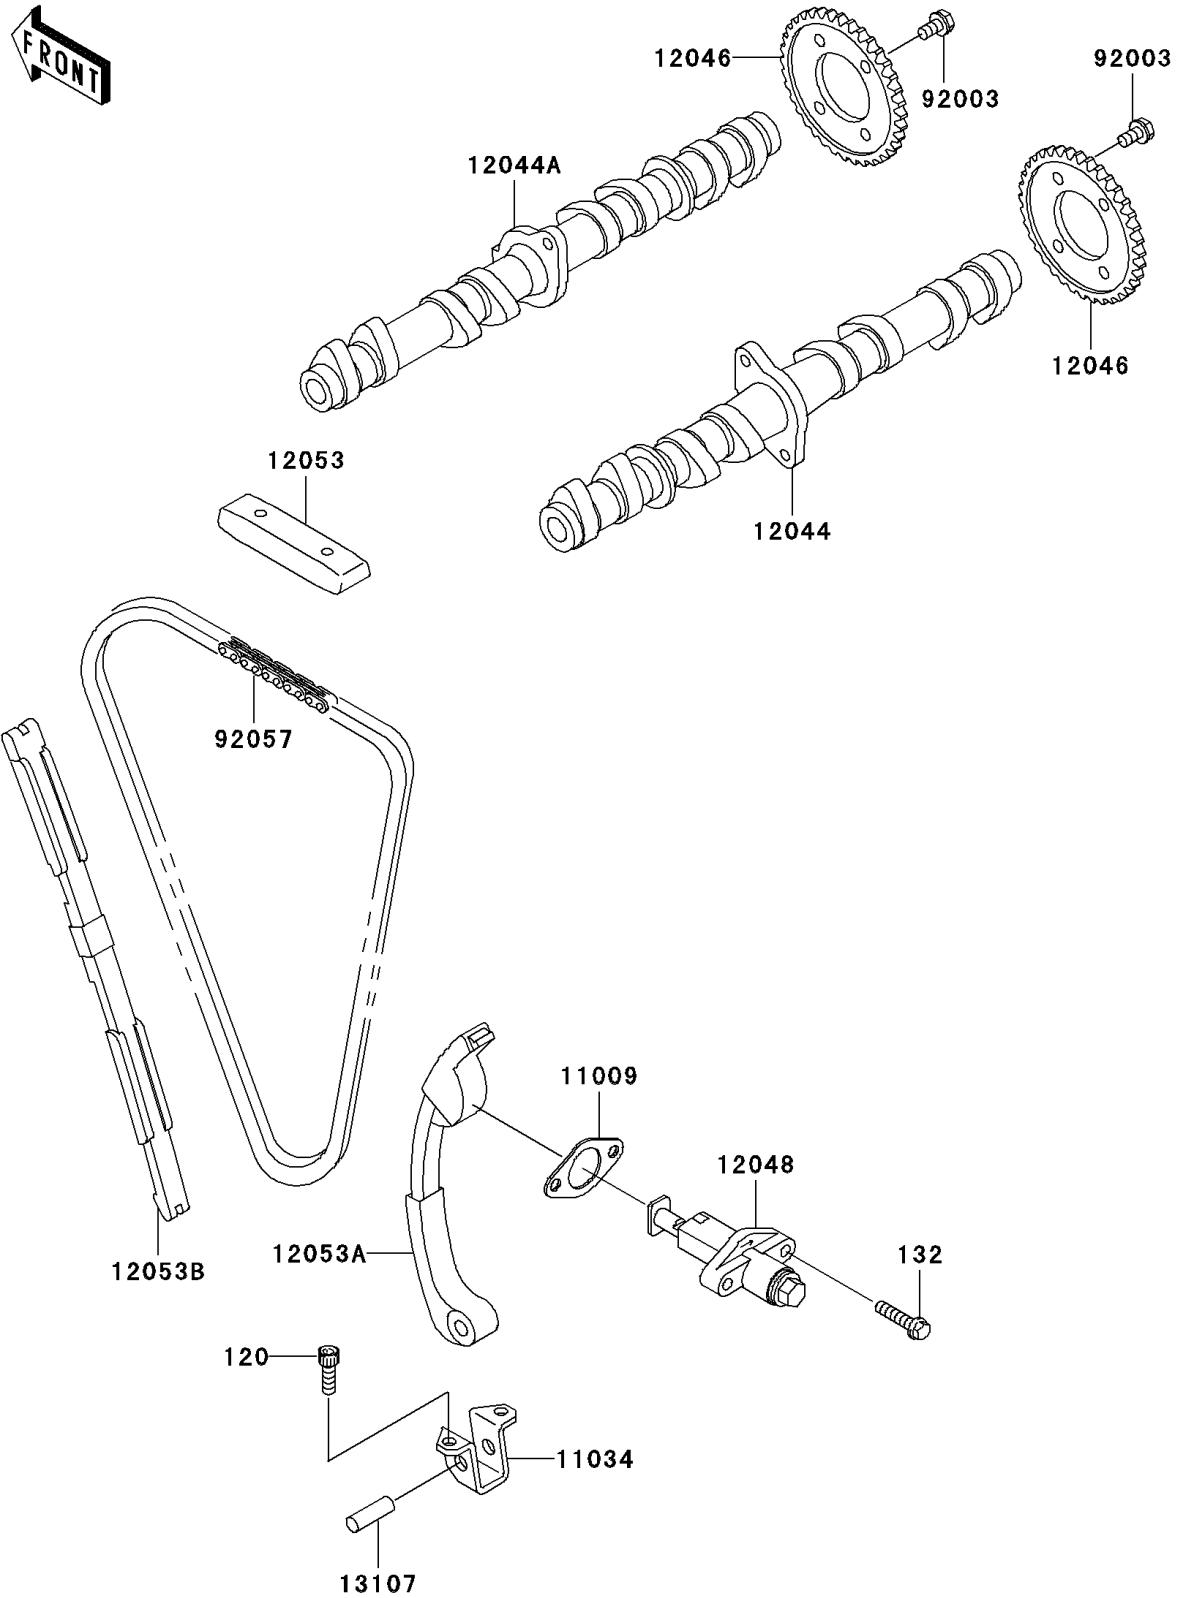

2002 NINJA® ZX™-6 PARTS DIAGRAM

Camshaft(s)/Tensioner

E1230

2002 NINJA® ZX™-6 PARTS LIST

Camshaft(s)/Tensioner

ITEM NAME	PART NUMBER	QUANTITY
BOLT-SOCKET,6X18 (Ref # 120)	120P0618	1
BOLT-FLANGED-SMALL (Ref # 132)	132J0625	1
GASKET,TENSIONER (Ref # 11009)	11009-1858	1
BRACKET,CHAIN GUIDE (Ref # 11034)	11034-1240	1
CAMSHAFT-VALVE,INTAKE (Ref # 12044)	12044-1391	1
CAMSHAFT-VALVE,EXHAUST (Ref # 12044A)	12044-1392	1
SPROCKET,CAMCHAIN,42T (Ref # 12046)	12046-1121	1
TENSIONER-ASSY (Ref # 12048)	12048-1126	1
GUIDE-CHAIN (Ref # 12053)	12053-1274	1
GUIDE-CHAIN (Ref # 12053A)	12053-1275	1
GUIDE-CHAIN (Ref # 12053B)	12053-1279	1
SHAFT,8X25 (Ref # 13107)	13107-1142	1
BOLT,FLANGED,6X11 (Ref # 92003)	92003-208	1
CHAIN,CAM,82RH2015,132L (Ref # 92057)	92057-1297	1