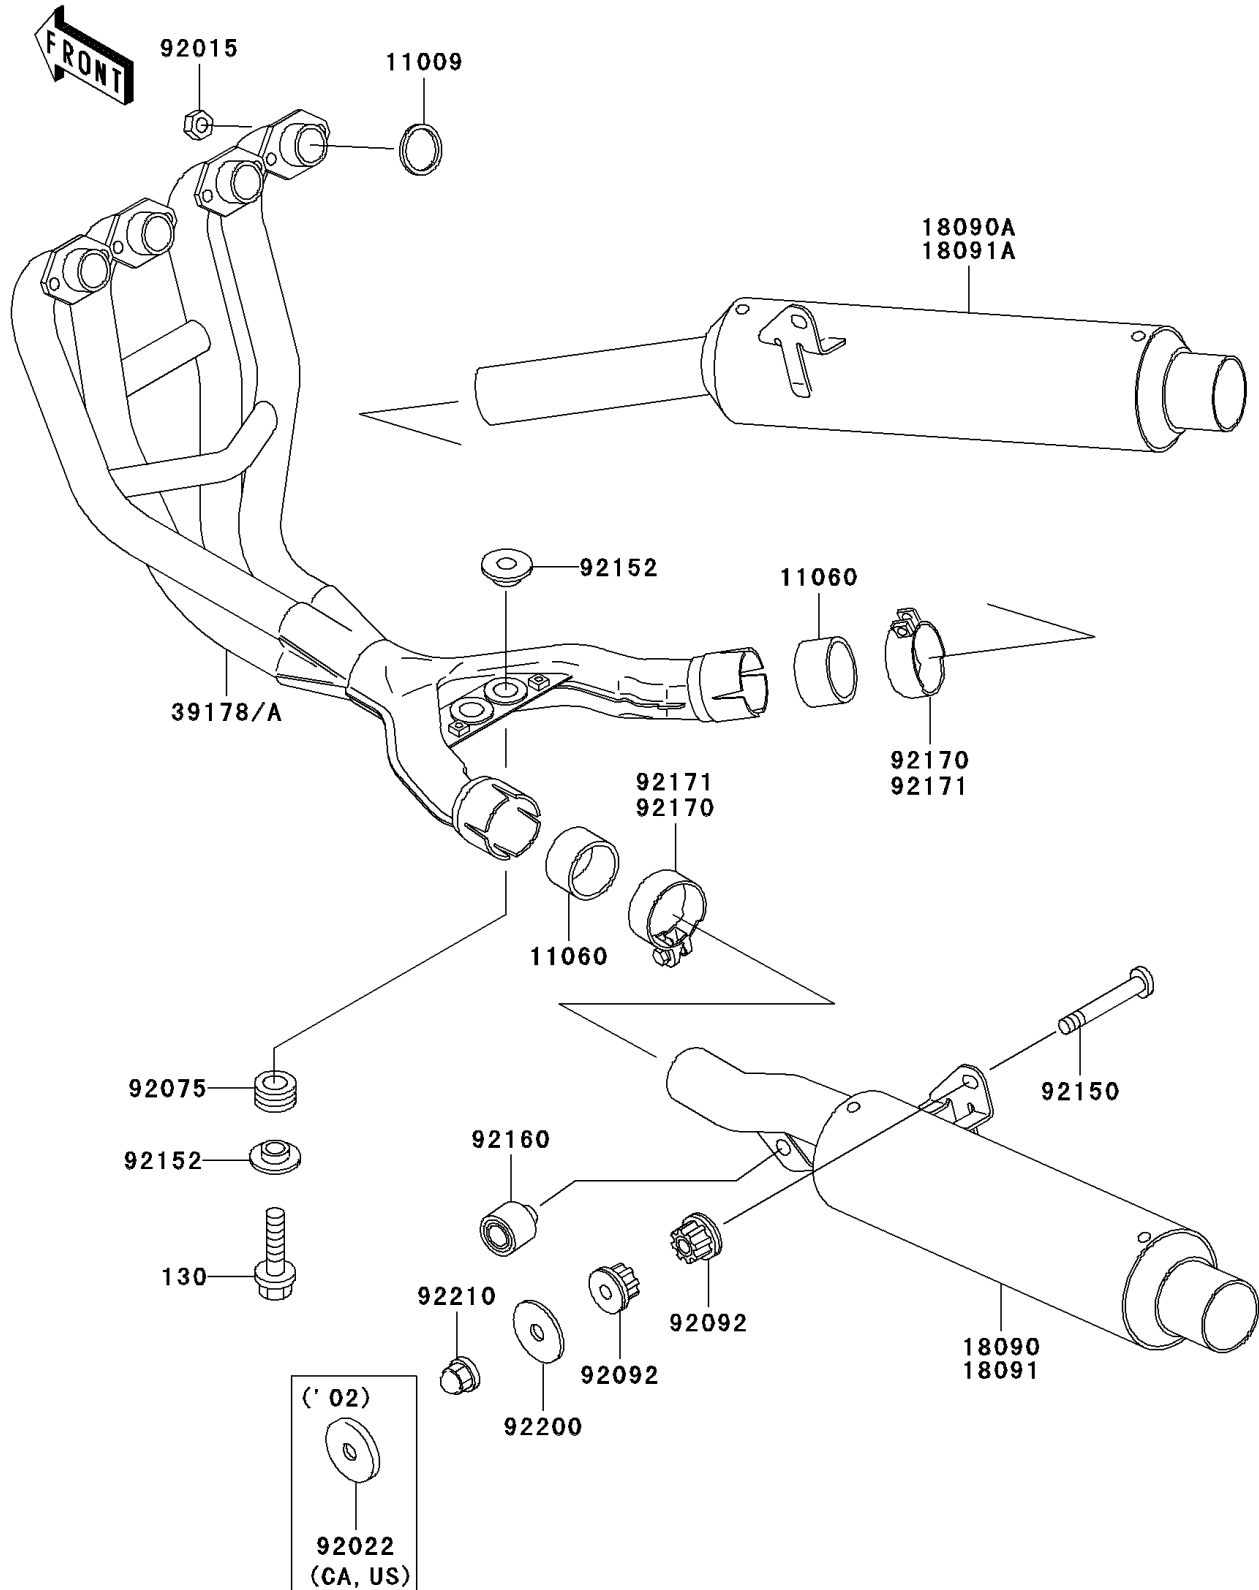

2002 NINJA® ZX™-6 PARTS DIAGRAM

Muffler(s)

E1140

2002 NINJA® ZX™-6 PARTS LIST

Muffler(s)

ITEM NAME	PART NUMBER	QUANTITY
BOLT-FLANGED (Ref # 130)	130Z1035	1
GASKET,EXHAUST PIPE HOLDER (Ref # 11009)	11009-1856	1
GASKET,EXHAUST PIPE HOLDER (Ref # 11060)	11060-1330	1
NUT,8MM (Ref # 92015)	92015-1950	1
DAMPER,MUFFLER (Ref # 92075)	92075-1621	1
BUSHING-RUBBER,MUFFLER (Ref # 92092)	92092-1013	1
BOLT,10X55 (Ref # 92150)	92150-1792	1
COLLAR (Ref # 92152)	92152-1272	1
DAMPER,STAND (Ref # 92160)	92160-1453	1
NUT,CAP,10MM (Ref # 92210)	92210-1121	1
BODY-COMP-MUFFLER,LH (Ref # 18090)	18090-1230	1
BODY-COMP-MUFFLER,RH (Ref # 18090A)	18090-1231	1
BODY-COMP-MUFFLER,LH (Ref # 18091)	18091-0185	1
BODY-COMP-MUFFLER,RH (Ref # 18091A)	18091-0187	1
MANIFOLD-COMP-EXHAUST (Ref # 39178)	39178-1216	1
MANIFOLD-COMP-EXHAUST (Ref # 39178A)	39178-1354	1
WASHER (Ref # 92022)	92022-289	1
CLAMP (Ref # 92170)	92170-1154	1
CLAMP (Ref # 92171)	92171-0362	1
WASHER,10.5X33X2.0 (Ref # 92200)	92200-1544	1