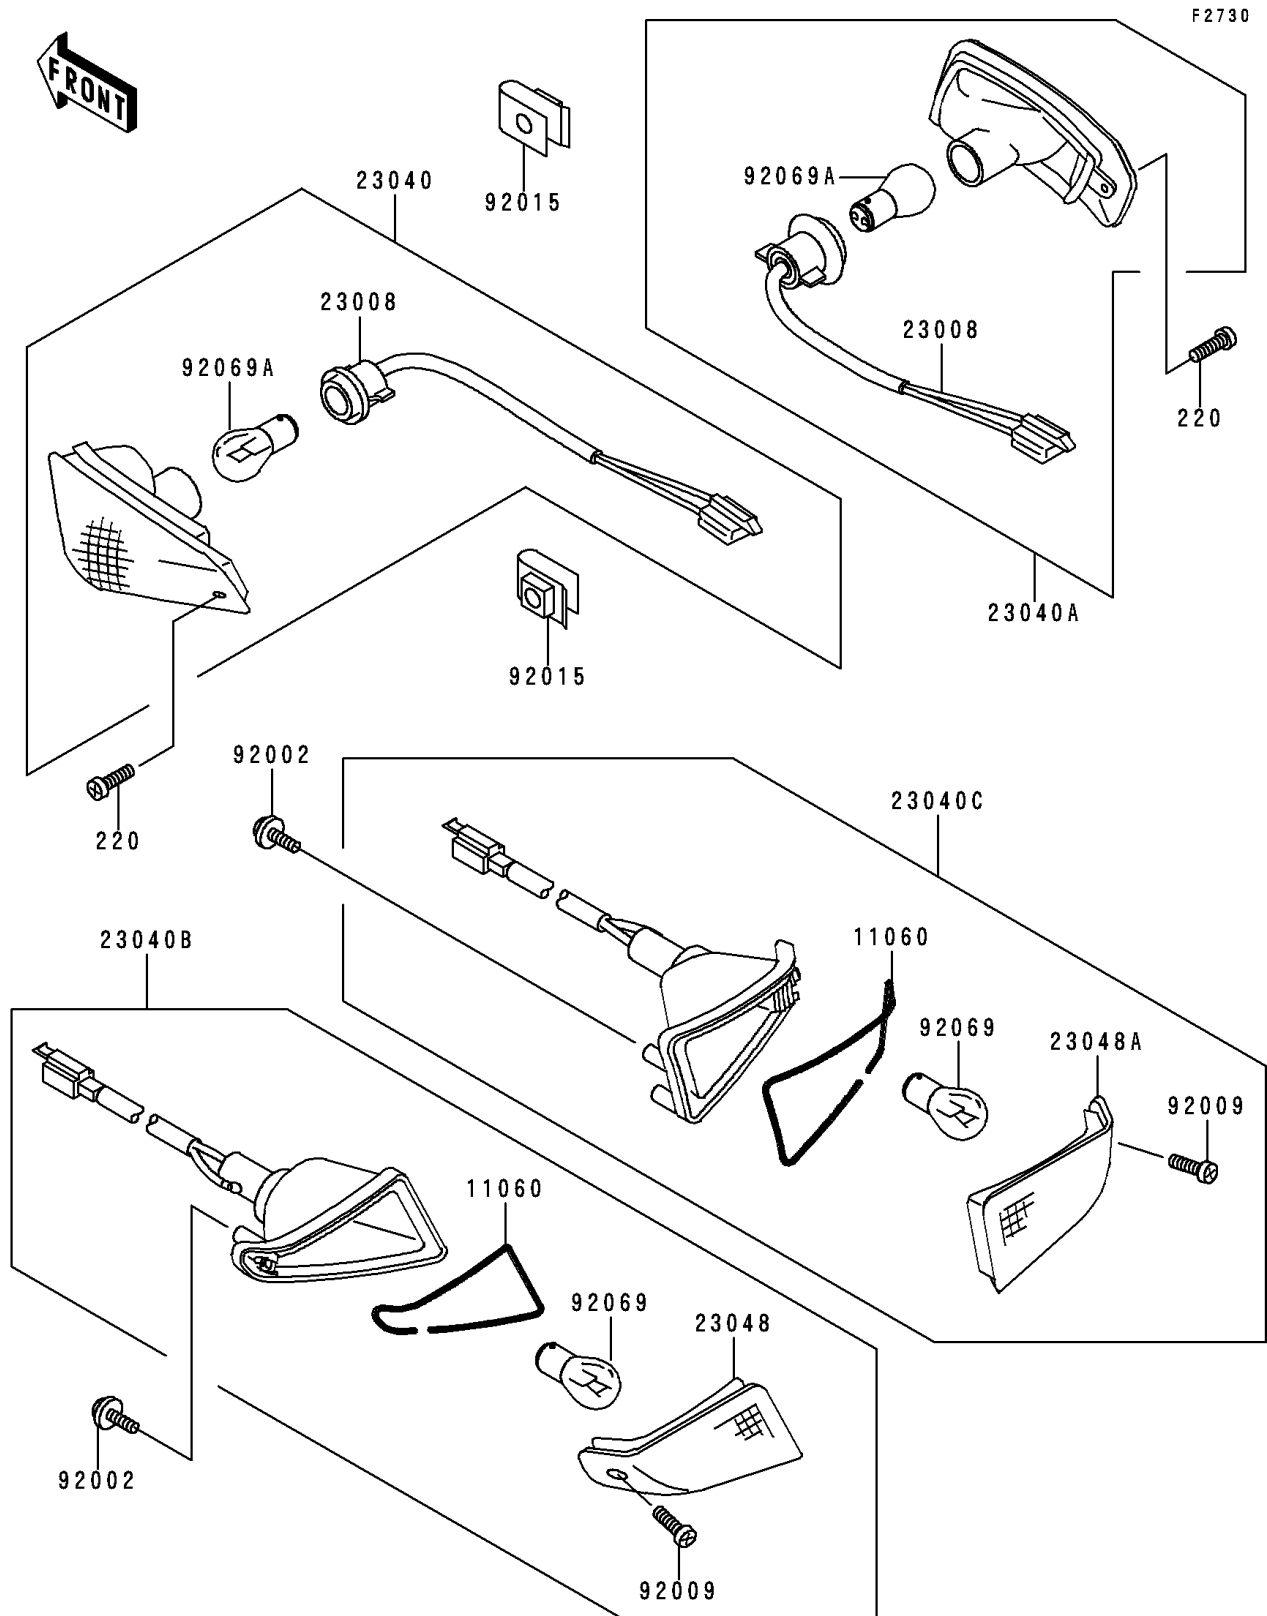

1993 NINJA® ZX™-6 PARTS DIAGRAM

Turn Signals

1993 NINJA® ZX™-6 PARTS LIST

Turn Signals

ITEM NAME	PART NUMBER	QUANTITY
SCREW-PAN-CROS,4X25 (Ref # 220)	220D0425	1
GASKET,SIGNAL LAMP LENS (Ref # 11060)	11060-1322	1
SOCKET-ASSY,SIGNAL LAMP,FR (Ref # 23008)	23008-1514	1
LAMP-SIGNAL,FR,LH (Ref # 23040)	23040-1237	1
LAMP-SIGNAL,FR,RH (Ref # 23040A)	23040-1238	1
LAMP-SIGNAL,RR,LH (Ref # 23040B)	23040-1243	1
LAMP-SIGNAL,RR,RH (Ref # 23040C)	23040-1244	1
LENS-SIGNAL LAMP,RR,LH (Ref # 23048)	23048-1144	1
LENS-SIGNAL LAMP,RR,RH (Ref # 23048A)	23048-1145	1
BOLT,TAPPING,5X16 (Ref # 92002)	92002-1472	1
SCREW,TAPPING,4X14,YELLOW (Ref # 92009)	92009-1140	1
NUT,4MM (Ref # 92015)	92015-1834	1
BULB,12V 32CP(23W) (Ref # 92069)	92069-055	1
BULB,12V 32/3CP(23/8W) (Ref # 92069A)	92069-060	1