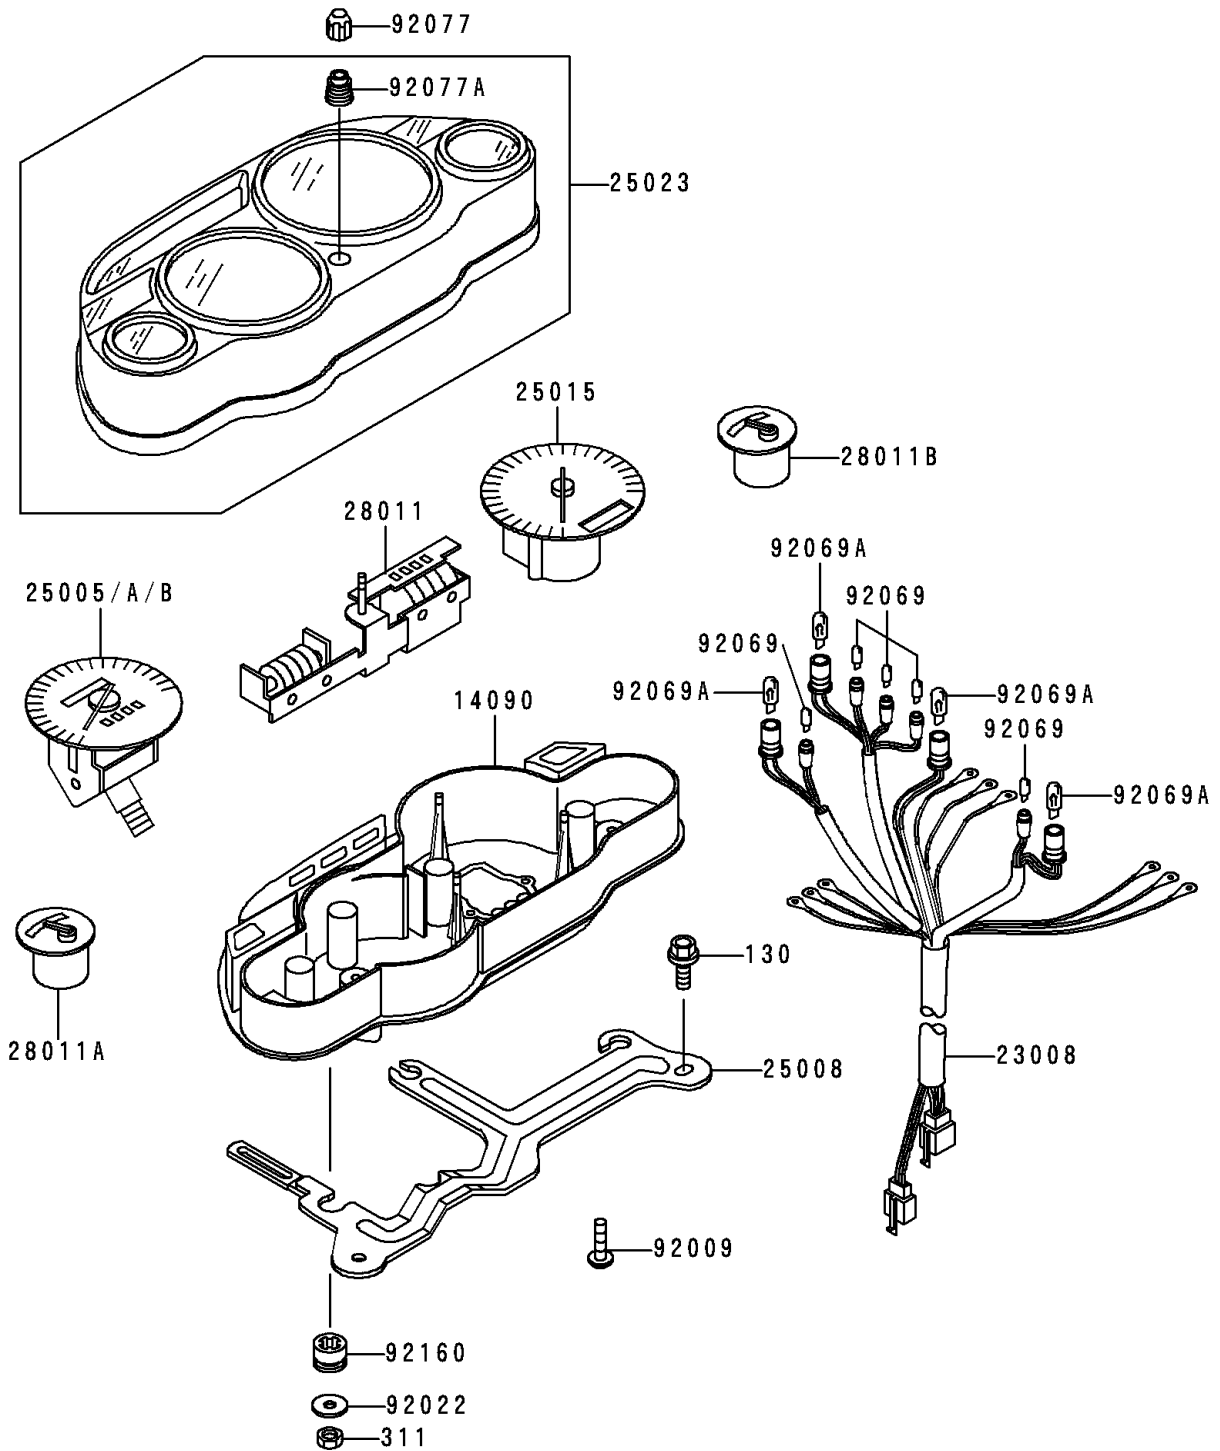

1993 NINJA® ZX™-6 PARTS DIAGRAM

Meter(s)

F2530

1993 NINJA® ZX™-6 PARTS LIST

Meter(s)

ITEM NAME	PART NUMBER	QUANTITY
BOLT-FLANGED,6X14,BLACK (Ref # 130)	130J0614	1
NUT-HEX,6MM (Ref # 311)	311B0600	1
COVER,METER HOUSING (Ref # 14090)	14090-1286	1
SOCKET-ASSY,METER (Ref # 23008)	23008-1504	1
BRACKET-METER (Ref # 25008)	25008-1195	1
TACHOMETER,X1000R/MIN (Ref # 25015)	25015-1318	1
COVER-METER CASE,UPP (Ref # 25023)	25023-1201	1
METER,TRIP (Ref # 28011)	28011-1130	1
METER,FUEL (Ref # 28011A)	28011-1131	1
METER,TEMP (Ref # 28011B)	28011-1132	1
SCREW,TAPPING,4X14 (Ref # 92009)	92009-1503	1
WASHER,6.2X18X1.2 (Ref # 92022)	92022-1369	1
BULB,12V 3.4W (Ref # 92069)	92069-1007	1
BULB,12V 1.7W (Ref # 92069A)	92069-1059	1
KNOB,TRIP RESET (Ref # 92077)	92077-1094	1
KNOB,TRIP RESET (Ref # 92077A)	92077-1112	1
DAMPER (Ref # 92160)	92160-1436	1
SPEEDOMETER,MPH (Ref # 25005)	25005-1528	1
SPEEDOMETER,KPH (Ref # 25005A)	25005-1529	1