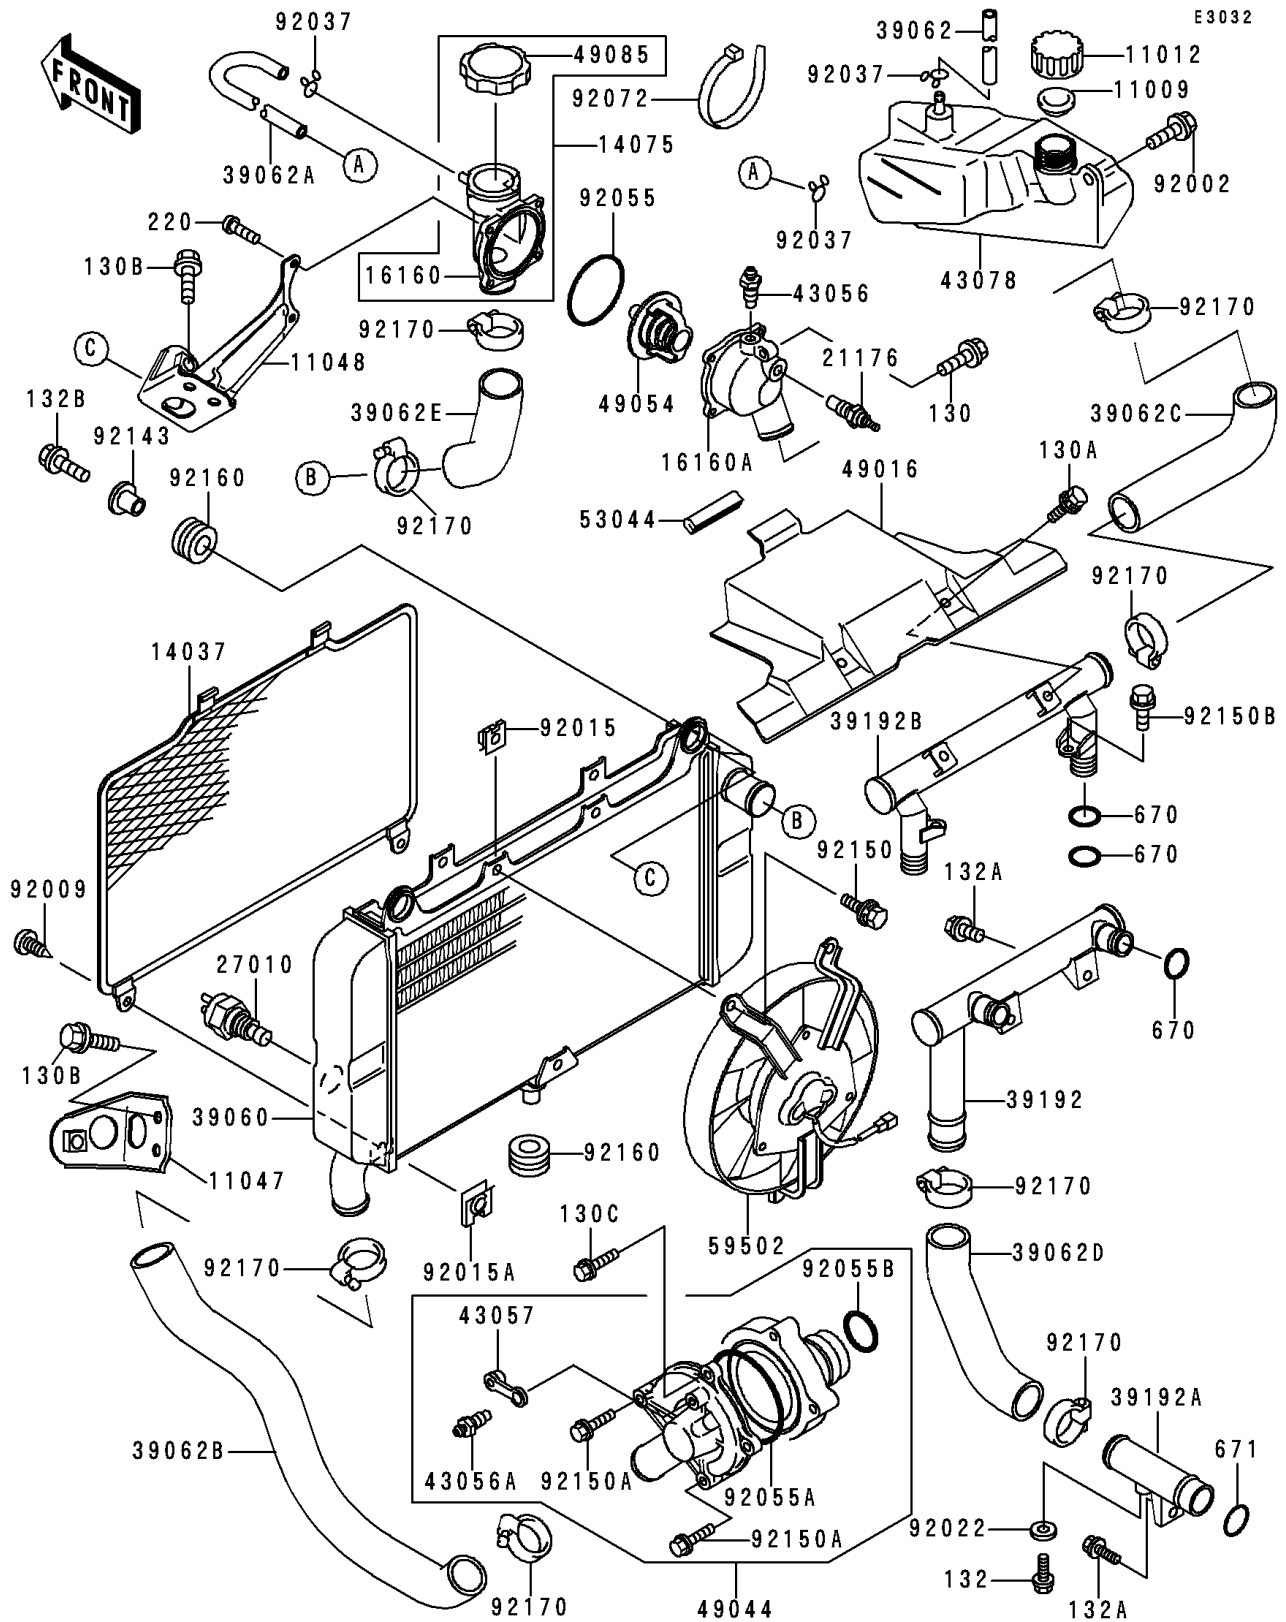

1993 NINJA® ZX™-6 PARTS DIAGRAM

Radiator

1993 NINJA® ZX™-6 PARTS LIST

Radiator

ITEM NAME	PART NUMBER	QUANTITY
GASKET,RESERVOIR TANK CAP (Ref # 11009)	11009-1145	1
CAP (Ref # 11012)	11012-1084	1
BRACKET,RADIATOR,UPP,LH (Ref # 11047)	11047-1925	1
BRACKET,THERMOSTAT BODY (Ref # 11048)	11048-1269	1
SCREEN,RADIATOR (Ref # 14037)	14037-1171	1
CAP-ASSY (Ref # 14075)	14075-1068	1
BODY,THERMOSTAT,UPP (Ref # 16160)	16160-1116	1
BODY,THERMOSTAT,LWR (Ref # 16160A)	16160-1117	1
SENSOR,WATER (Ref # 21176)	21176-1054	1
SWITCH,FAN (Ref # 27010)	27010-1202	1
RADIATOR (Ref # 39060)	39060-1115	1
HOSE-COOLING (Ref # 39062)	39062-1075	1
HOSE-COOLING,RESERVOIR (Ref # 39062A)	39062-1285	1
HOSE-COOLING,RADIATOR-PUMP (Ref # 39062B)	39062-1526	1
HOSE-COOLING,HEAD-THERMOSTAT (Ref # 39062C)	39062-1528	1
HOSE-COOLING,PUMP-CYLINDER (Ref # 39062D)	39062-1546	1
HOSE-COOLING,THERMO-RADIATOR (Ref # 39062E)	39062-1547	1
PIPE-WATER (Ref # 39192)	39192-1033	1
PIPE-WATER (Ref # 39192A)	39192-1034	1
PIPE-WATER (Ref # 39192B)	39192-1039	1
BREATHER (Ref # 43056)	43056-003	1
BREATHER-BRAKE (Ref # 43056A)	43056-1051	1
CAP-BREATHER (Ref # 43057)	43057-1001	1
RESERVOIR (Ref # 43078)	43078-1135	1
COVER-SEAL,HEAT (Ref # 49016)	49016-1161	1
PUMP-WATER (Ref # 49044)	49044-1067	1
THERMOSTAT (Ref # 49054)	49054-1051	1
CAP-ASSY-PRESSURE (Ref # 49085)	49085-1067	1
TRIM (Ref # 53044)	53044-1174	1