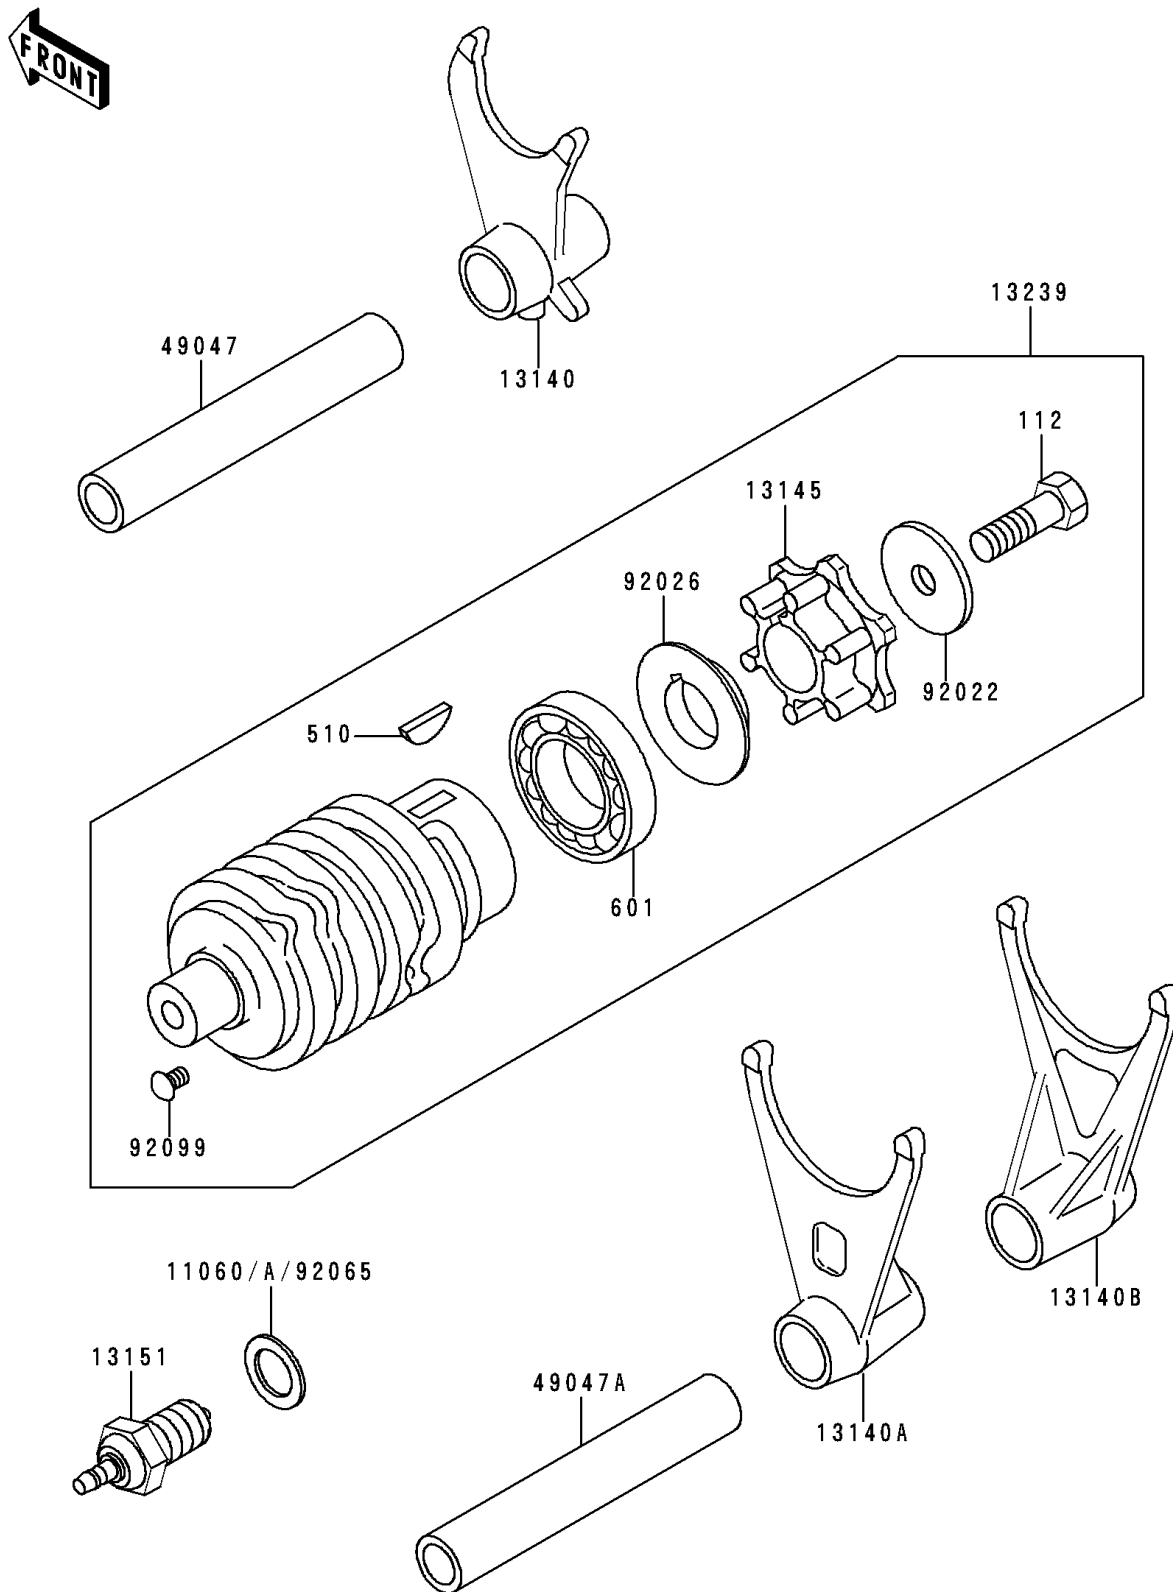

1993 NINJA® ZX™-6 PARTS DIAGRAM

Gear Change Drum/Shift Fork(s)

E1362

1993 NINJA® ZX™-6 PARTS LIST

Gear Change Drum/Shift Fork(s)

ITEM NAME	PART NUMBER	QUANTITY
BOLT-UPSET (Ref # 112)	112P0620	1
KEY-WOODRUFF (Ref # 510)	510A3200	1
BEARING-BALL (Ref # 601)	601A6005	1
GASKET,10.5X16X1.5 (Ref # 11060)	11060-1676	1
GASKET,10.5X16X1.2 (Ref # 11060A)	11060-1684	1
FORK-SHIFT,INPUT (Ref # 13140)	13140-1153	1
FORK-SHIFT,OUTPUT (Ref # 13140A)	13140-1154	1
FORK-SHIFT,OUTPUT (Ref # 13140B)	13140-1191	1
CAM-CHANGE DRUM (Ref # 13145)	13145-1074	1
SWITCH-COMP,NEUTRAL (Ref # 13151)	13151-1080	1
DRUM-ASSY-CHANGE (Ref # 13239)	13239-1176	1
ROD-SHIFT (Ref # 49047)	49047-1070	1
ROD-SHIFT (Ref # 49047A)	49047-1076	1
WASHER,6.5X24X2 (Ref # 92022)	92022-1690	1
SPACER,CHANGE DRUM (Ref # 92026)	92026-1380	1
GASKET,10.5X16X1,DRAIN PLUG (Ref # 92065)	92065-058	1
RIVET (Ref # 92099)	92099-001	1