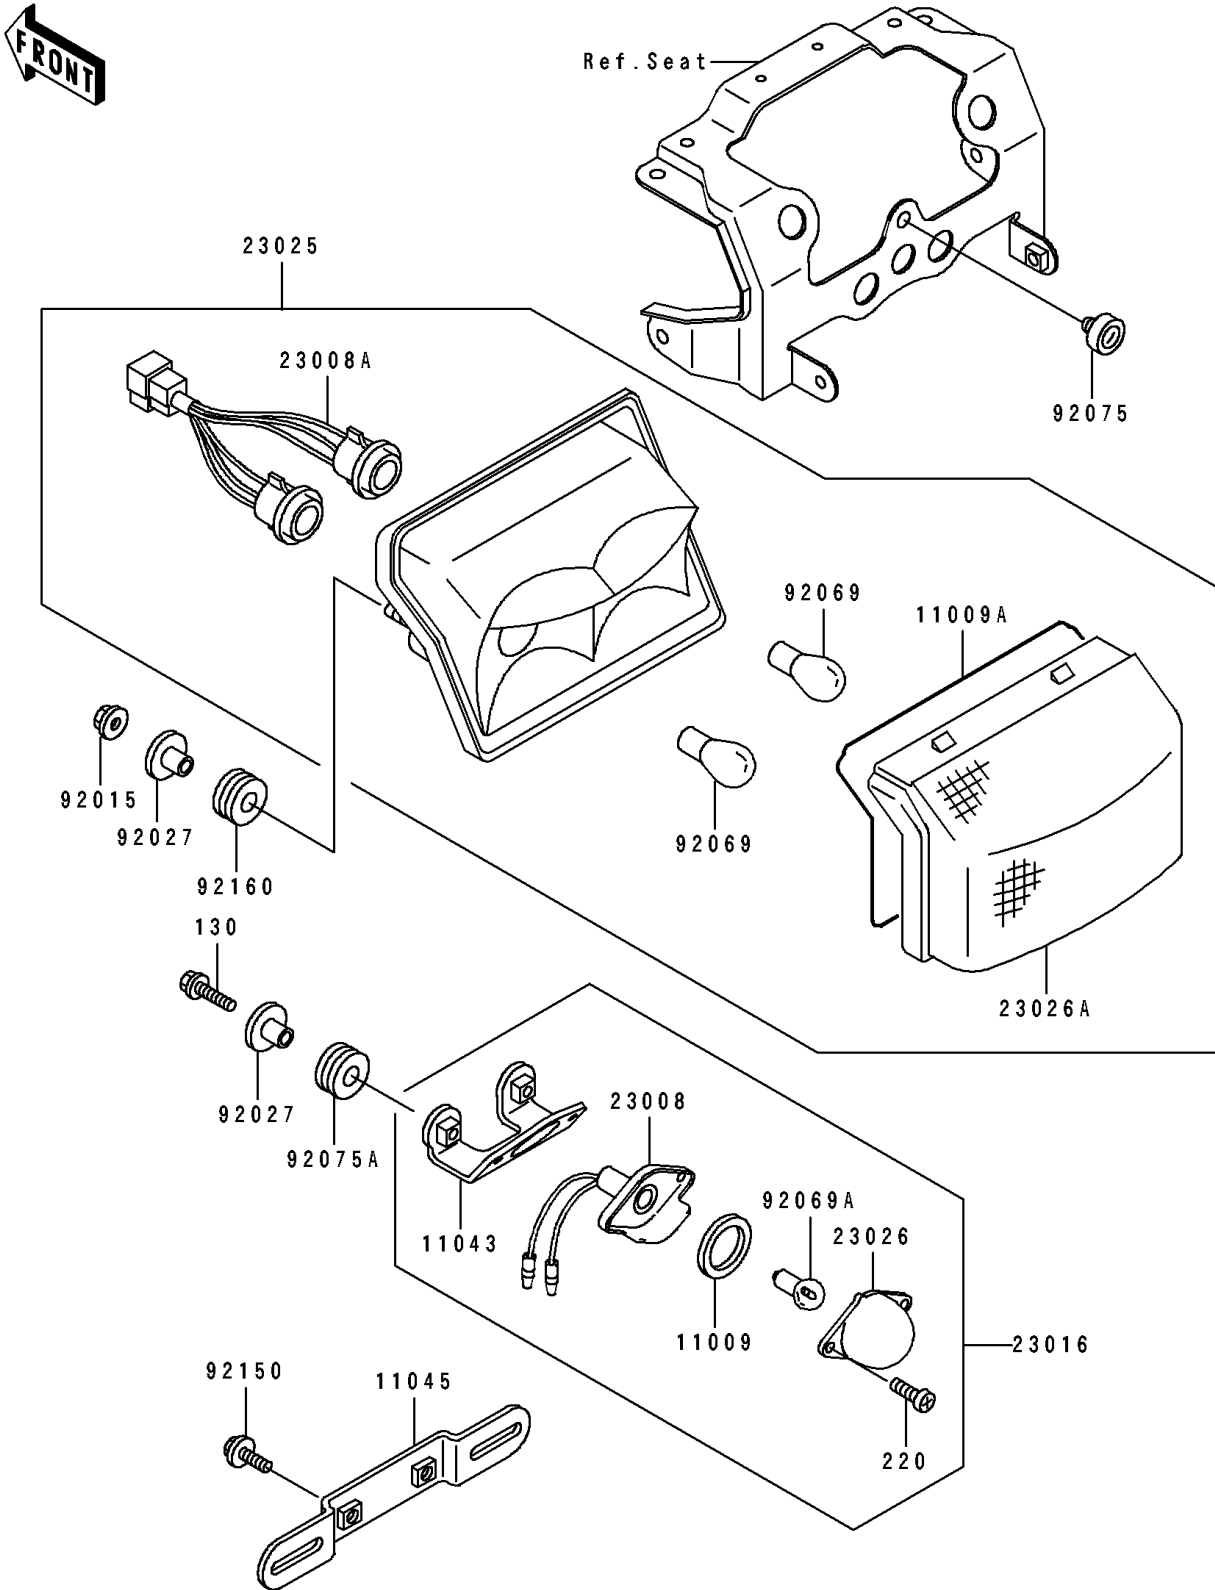

1991 NINJA® ZX™-6 PARTS DIAGRAM

Tail Lamp

F2720

1991 NINJA® ZX™-6 PARTS LIST

Tail Lamp

ITEM NAME	PART NUMBER	QUANTITY
GASKET,LICENSE PLATE LAMP (Ref # 11009)	11009-1372	1
GASKET,TAIL LAMP LENS (Ref # 11009A)	11009-1876	1
BRACKET,LICENSE PLATE LAMP (Ref # 11043)	11043-1497	1
BRACKET,LICENSE (Ref # 11045)	11045-1387	1
SOCKET-ASSY,LICENSE PLATE LAMP (Ref # 23008)	23008-1221	1
SOCKET-ASSY,TAIL LAMP (Ref # 23008A)	23008-1364	1
LAMP-ASSY,LICENSE PLATE (Ref # 23016)	23016-1053	1
LAMP-TAIL (Ref # 23025)	23025-1202	1
LENS,LAMP (Ref # 23026)	23026-1054	1
LENS,TAIL LAMP (Ref # 23026A)	23026-1118	1
NUT,FLANGED,6MM (Ref # 92015)	92015-1367	1
COLLAR,L=13.1 (Ref # 92027)	92027-251	1
BULB,12V 27/8W (Ref # 92069)	92069-059	1
BULB,12V 8W (Ref # 92069A)	92069-1012	1
DAMPER (Ref # 92075)	92075-035	1
DAMPER (Ref # 92075A)	92075-1690	1
BOLT,6X14 (Ref # 92150)	92150-1133	1
DAMPER (Ref # 92160)	92160-1162	1
BOLT-FLANGED,6X25 (Ref # 130)	130H0625	1
SCREW-PAN-CROS (Ref # 220)	220B0410	1