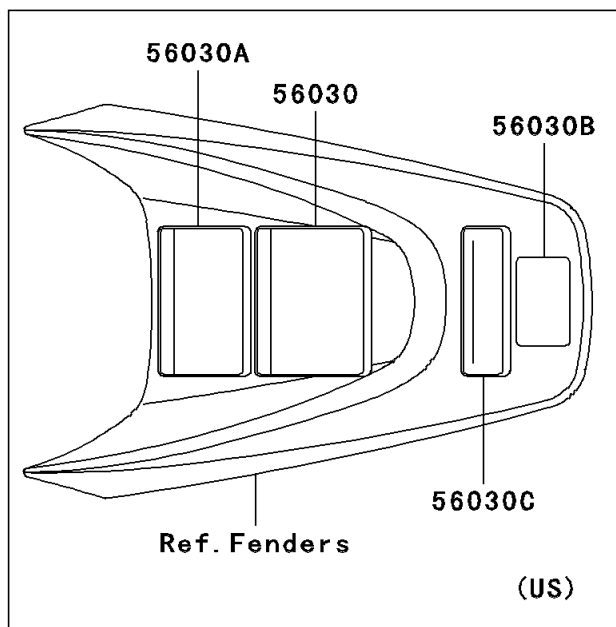

2006 KX™65 PARTS DIAGRAM

Labels(Green)(AGF)

F2860

2006 KX™65 PARTS LIST

Labels(Green)(AGF)

ITEM NAME	PART NUMBER	QUANTITY
LABEL,32:1 (Ref # 56030B)	56030-1230	1
PATTERN,SHROUD,UPP,LH (Ref # 56067)	56067-0140	1
PATTERN,SHROUD,UPP,RH (Ref # 56067A)	56067-0141	1
PATTERN,SHROUD,LWR,LH (Ref # 56067B)	56067-0142	1
PATTERN,SHROUD,LWR,RH (Ref # 56067C)	56067-0143	1
LABEL,IMPORTANT NOTICE (Ref # 56030)	56030-1228	1
LABEL,DISCLAIMER (Ref # 56030A)	56030-1229	1
LABEL,NOISE EMISSION (Ref # 56030C)	56030-1231	1
LABEL,DISCLAIMER (Ref # 56030D)	56030-1233	1