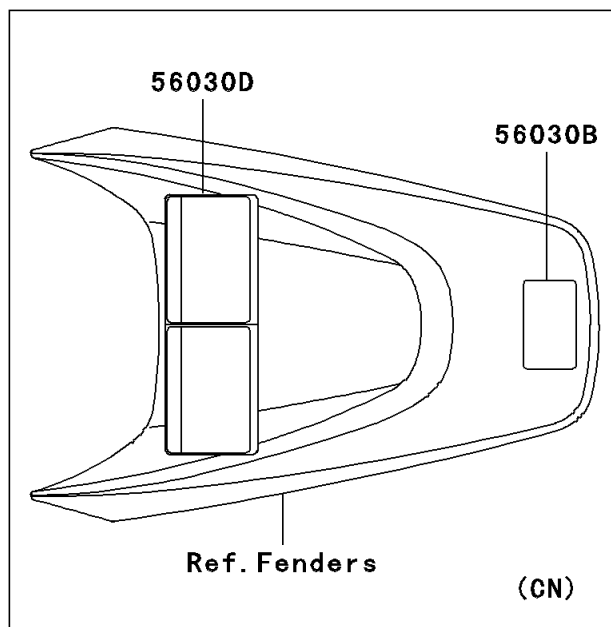

2006 KX™65 PARTS DIAGRAM

Labels(Green)(AGF)

F2860

2006 KX™65 PARTS LIST

Labels(Green)(AGF)

ITEM NAME	PART NUMBER	QUANTITY
LABEL,32:1 (Ref # 56030B)	56030-1230	1
PATTERN,SHROUD,UPP,LH (Ref # 56067)	56067-0140	1
PATTERN,SHROUD,UPP,RH (Ref # 56067A)	56067-0141	1
PATTERN,SHROUD,LWR,LH (Ref # 56067B)	56067-0142	1
PATTERN,SHROUD,LWR,RH (Ref # 56067C)	56067-0143	1
LABEL,IMPORTANT NOTICE (Ref # 56030)	56030-1228	1
LABEL,DISCLAIMER (Ref # 56030A)	56030-1229	1
LABEL,NOISE EMISSION (Ref # 56030C)	56030-1231	1
LABEL,DISCLAIMER (Ref # 56030D)	56030-1233	1