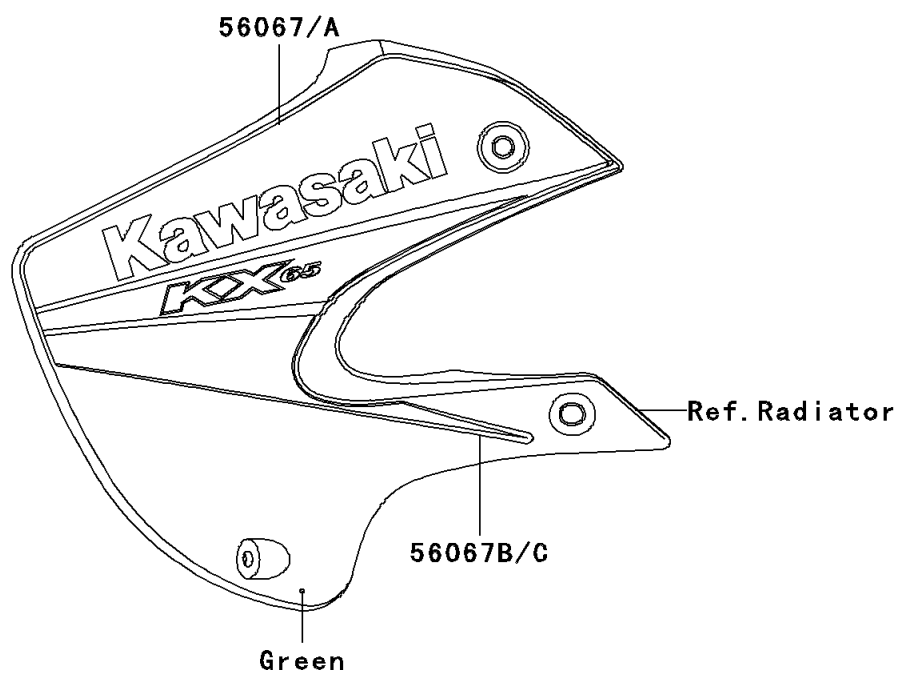

2006 KX™65 PARTS DIAGRAM

Labels(Green)(AGF)

F2860

2006 KX™65 PARTS LIST

Labels(Green)(AGF)

ITEM NAME	PART NUMBER	QUANTITY
LABEL,32:1 (Ref # 56030B)	56030-1230	1
PATTERN,SHROUD,UPP,LH (Ref # 56067)	56067-0140	1
PATTERN,SHROUD,UPP,RH (Ref # 56067A)	56067-0141	1
PATTERN,SHROUD,LWR,LH (Ref # 56067B)	56067-0142	1
PATTERN,SHROUD,LWR,RH (Ref # 56067C)	56067-0143	1
LABEL,IMPORTANT NOTICE (Ref # 56030)	56030-1228	1
LABEL,DISCLAIMER (Ref # 56030A)	56030-1229	1
LABEL,NOISE EMISSION (Ref # 56030C)	56030-1231	1
LABEL,DISCLAIMER (Ref # 56030D)	56030-1233	1