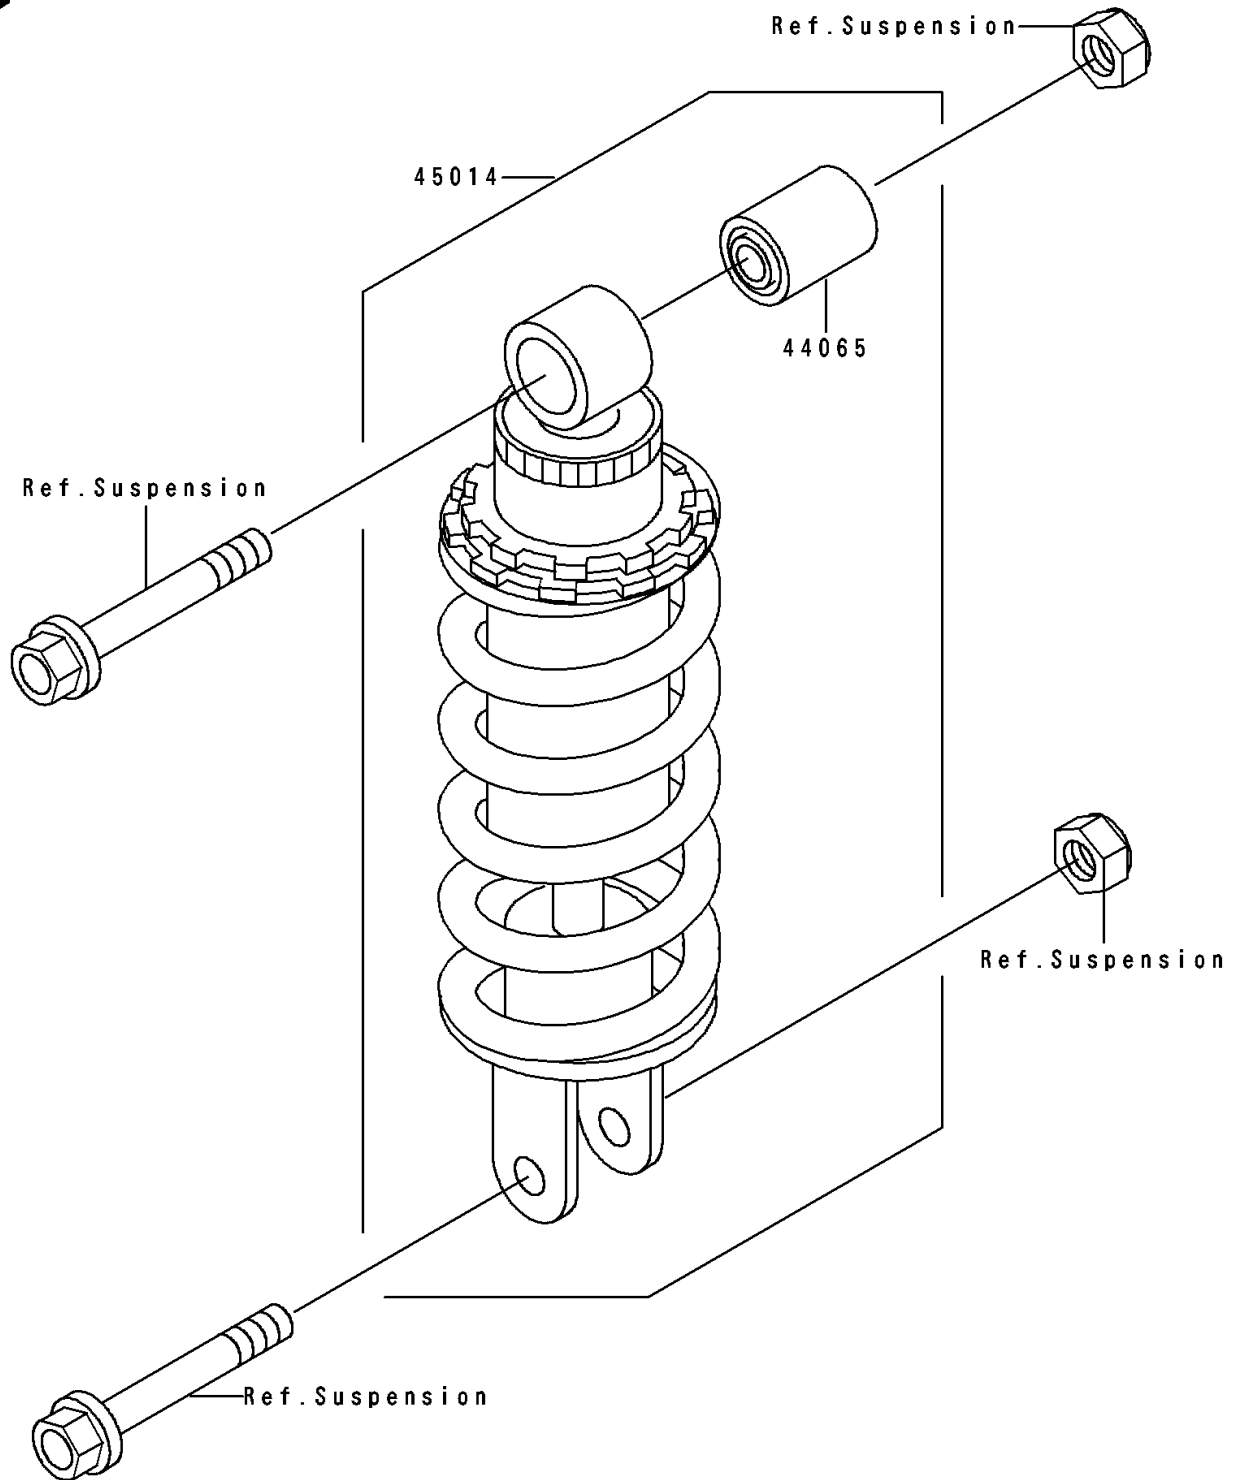

## 1991 NINJA® ZX™-6 PARTS DIAGRAM

Shock Absorber

F 2280

## 1991 NINJA® ZX™-6 PARTS LIST

Shock Absorber

ITEM NAME	PART NUMBER	QUANTITY
BUSHING,SHOCKABSORBER (Ref # 44065)	44065-1017	1
SHOCKABSORBER (Ref # 45014)	45014-1471	1