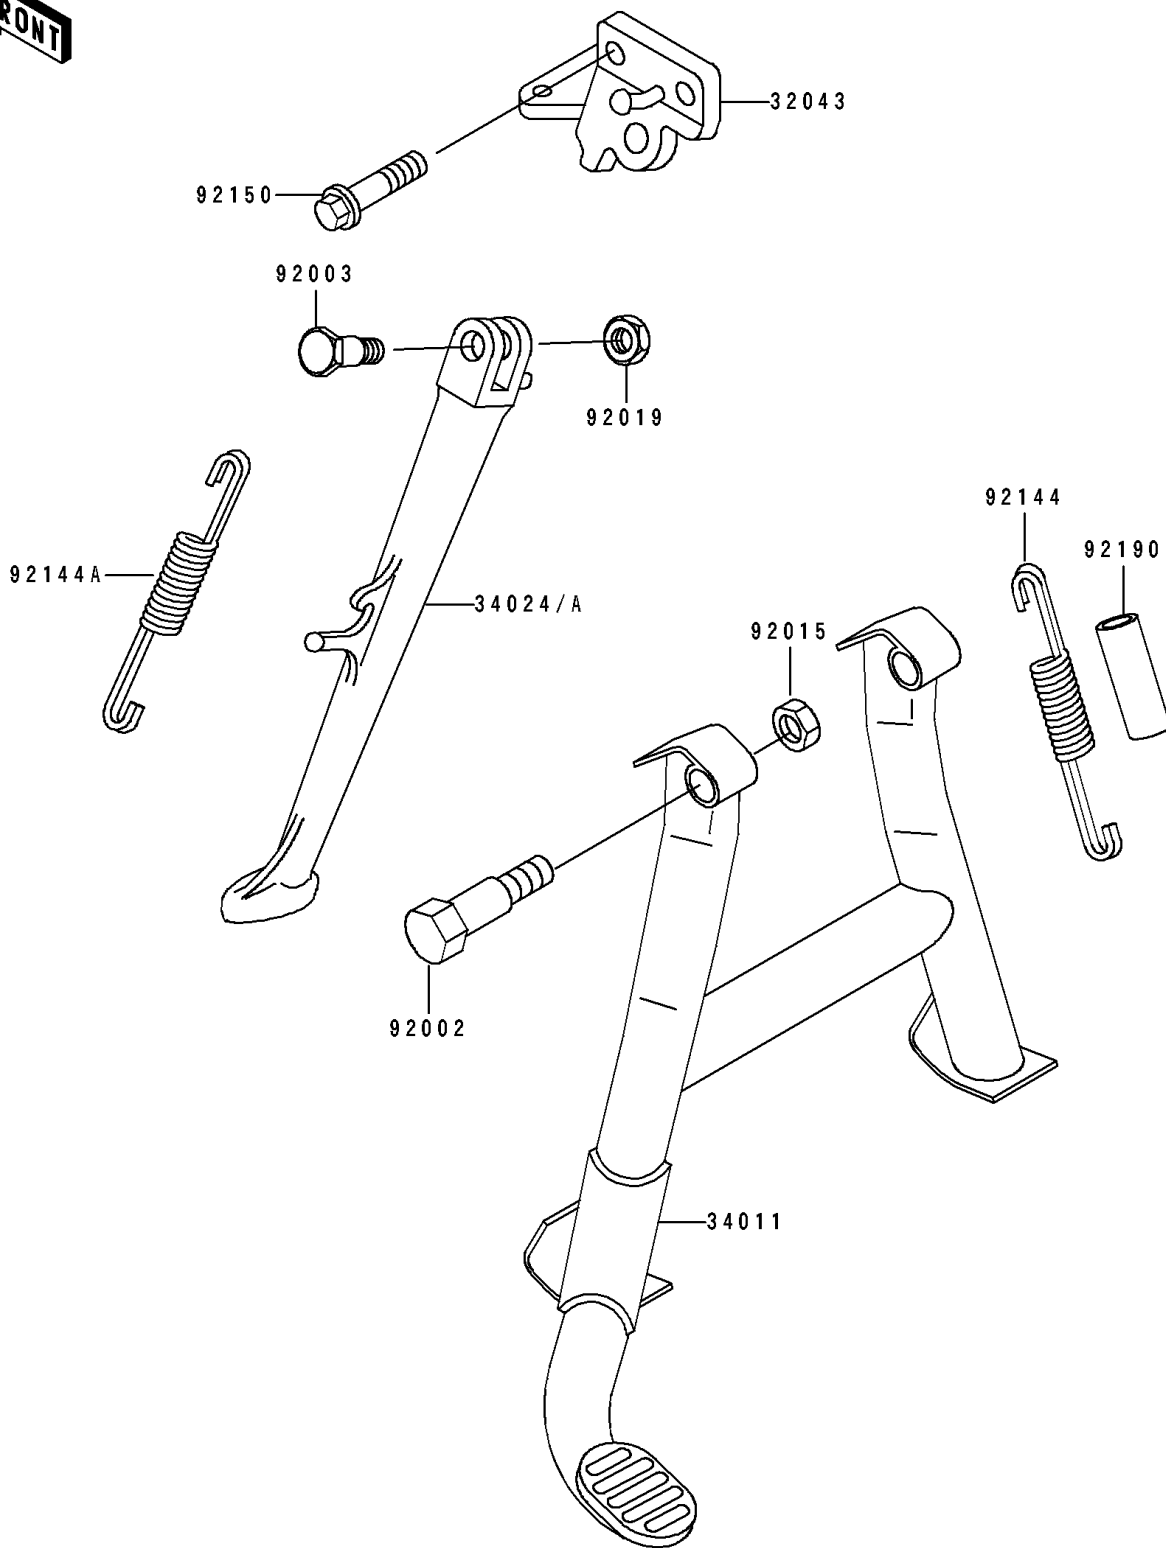

## 1991 NINJA® ZX™-6 PARTS DIAGRAM

Stand

F2190

## 1991 NINJA® ZX™-6 PARTS LIST

### Stand

ITEM NAME	PART NUMBER	QUANTITY
BRACKET-STAND,SIDE (Ref # 32043)	32043-1354	1
STAND-CENTER (Ref # 34011)	34011-1147	1
STAND-SIDE,G.GRAY (Ref # 34024)	34024-1269-GD	1
STAND-SIDE,G.GRAY (Ref # 34024A)	34024-1269-HN	1
BOLT,CENTER STAND (Ref # 92002)	92002-1518	1
BOLT,SIDE STAND (Ref # 92003)	92003-157	1
NUT,LOCK,10MM,BLACK (Ref # 92015)	92015-1188	1
NUT,LOCK,10MM (Ref # 92019)	92019-021	1
SPRING,CENTER STAND (Ref # 92144)	92144-1098	1
SPRING,SIDE STAND (Ref # 92144A)	92144-1335	1
BOLT,FLANGED,10X47 (Ref # 92150)	92150-1418	1
TUBE,18X21X60 (Ref # 92190)	92190-1181	1