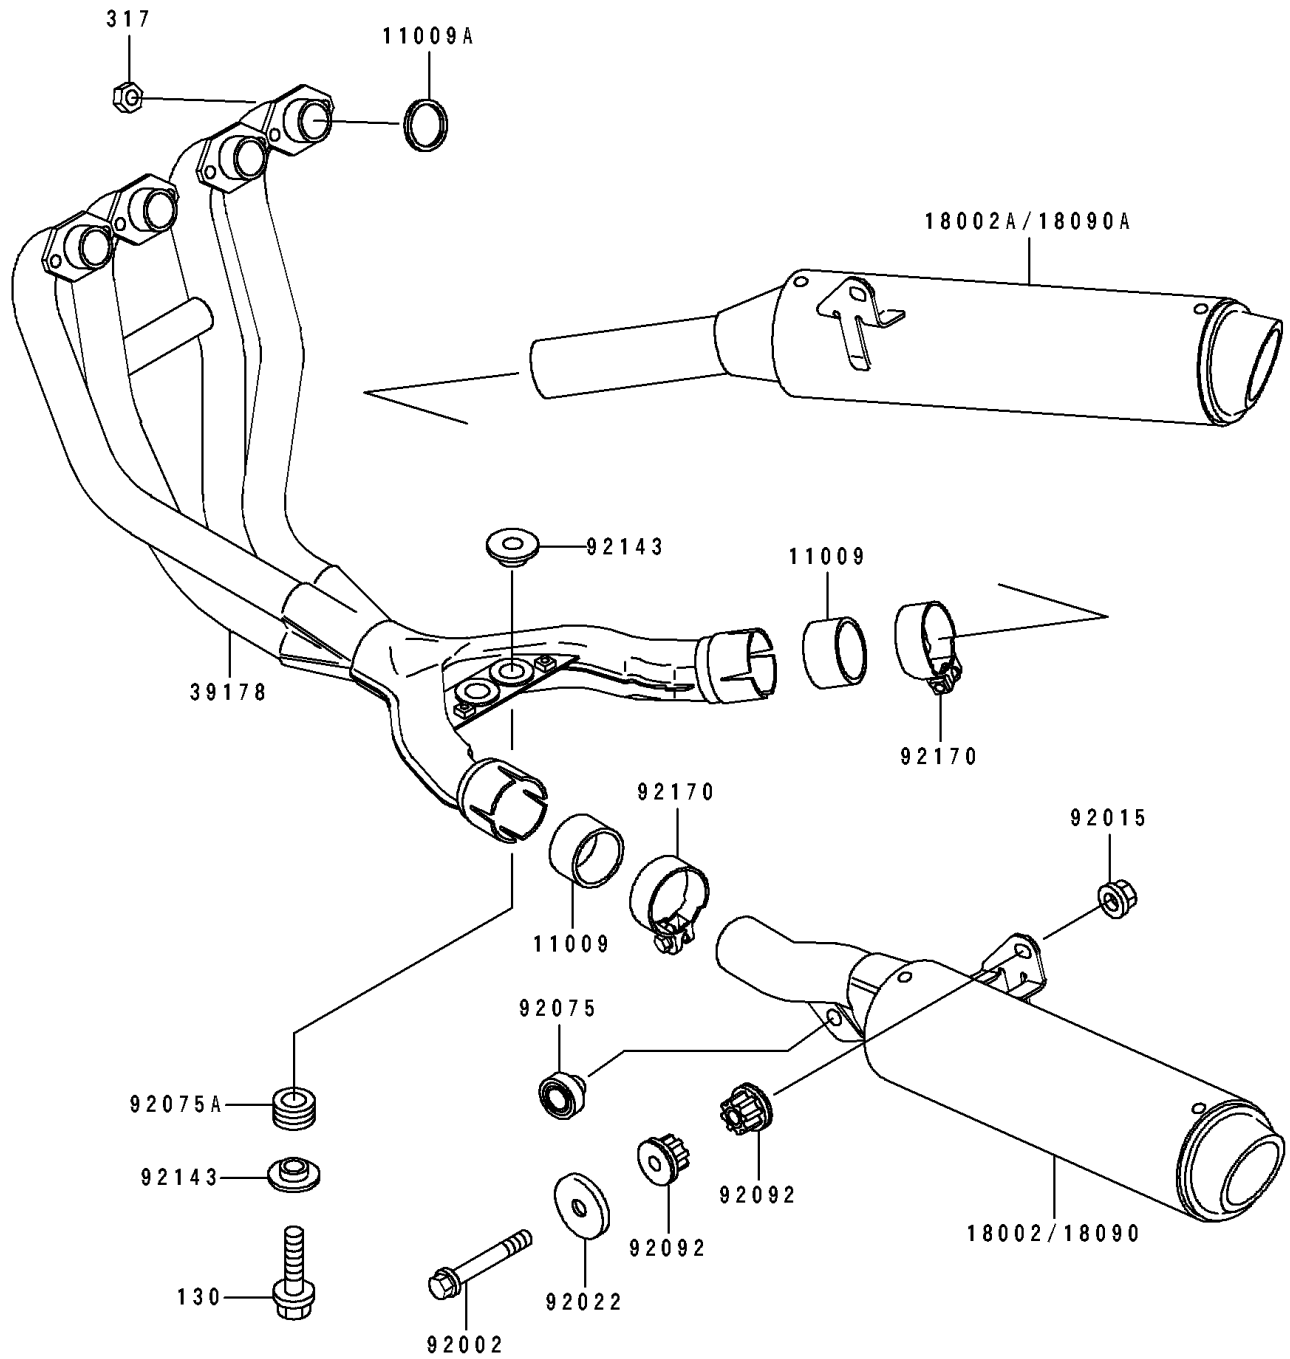

1991 NINJA® ZX™-6 PARTS DIAGRAM

Muffler

E1140

1991 NINJA® ZX™-6 PARTS LIST

Muffler

ITEM NAME	PART NUMBER	QUANTITY
GASKET,EXHAUST PIPE (Ref # 11009)	11009-1680	1
GASKET,EXHAUST PIPE HOLDER (Ref # 11009A)	11009-1856	1
BODY-COMP-MUFFLER,LH (Ref # 18002)	18002-1947	1
BODY-COMP-MUFFLER,RH (Ref # 18002A)	18002-1948	1
BODY-COMP-MUFFLER,LH (Ref # 18090)	18090-1083	1
BODY-COMP-MUFFLER,RH (Ref # 18090A)	18090-1084	1
MANIFOLD-COMP-EXHAUST (Ref # 39178)	39178-1158	1
BOLT,10X55 (Ref # 92002)	92002-1127	1
NUT,FLANGED,10MM (Ref # 92015)	92015-1387	1
WASHER (Ref # 92022)	92022-289	1
DAMPER (Ref # 92075)	92075-015	1
DAMPER,MUFFLER (Ref # 92075A)	92075-1621	1
BUSHING-RUBBER,MUFFLER (Ref # 92092)	92092-1013	1
COLLAR (Ref # 92143)	92143-1395	1
CLAMP (Ref # 92170)	92170-1154	1
BOLT-FLANGED,10X35 (Ref # 130)	130J1035	1
NUT-HEX-SMALL,8MM,BLACK (Ref # 317)	317J0800	1