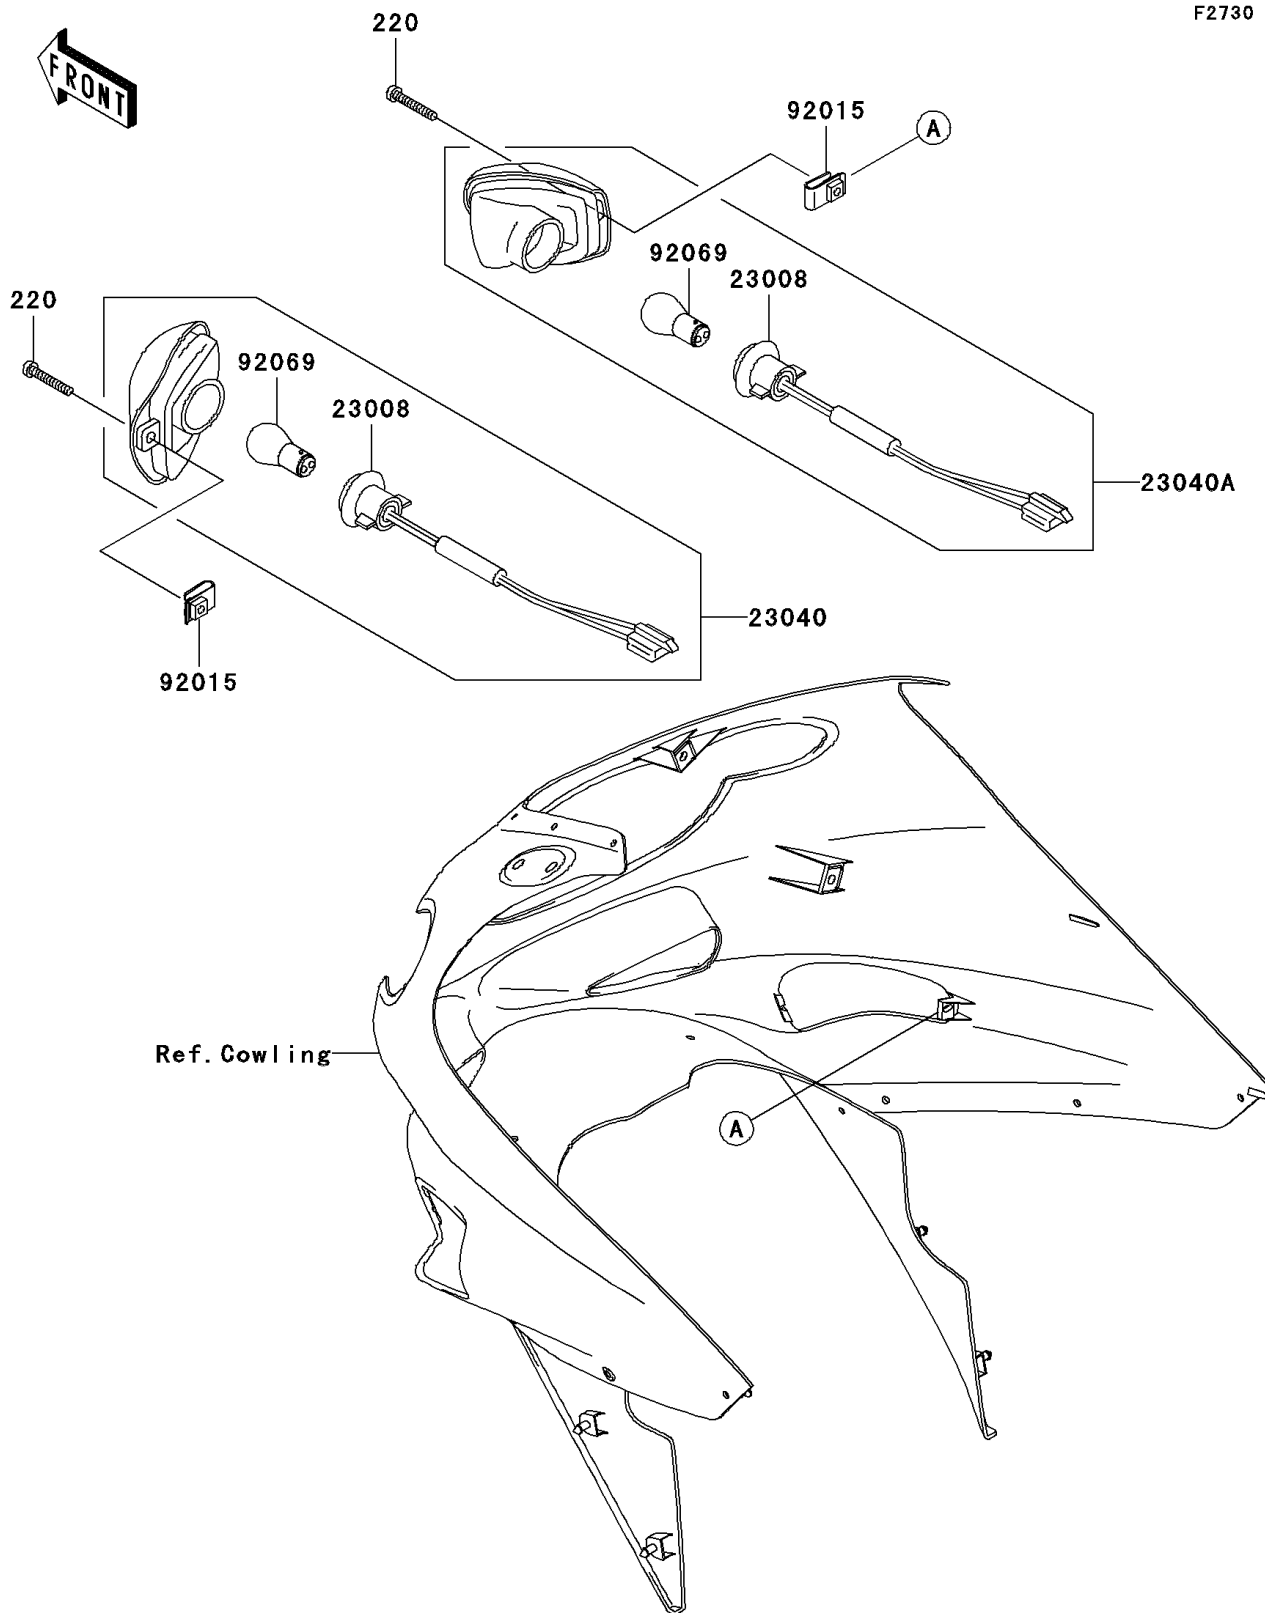

2002 ZZR® 1200 PARTS DIAGRAM

Turn Signals

F2730

2002 ZZR®1200 PARTS LIST

Turn Signals

ITEM NAME	PART NUMBER	QUANTITY
SCREW-PAN-CROSS (Ref # 220)	220R0425	1
SOCKET-ASSY,SIGNAL LAMP (Ref # 23008)	23008-1666	1
LAMP-SIGNAL,FR,LH (Ref # 23040)	23040-1304	1
LAMP-SIGNAL,FR,RH (Ref # 23040A)	23040-1305	1
NUT,4MM (Ref # 92015)	92015-1834	1
BULB,12V 21W (Ref # 92069)	92069-1125	1