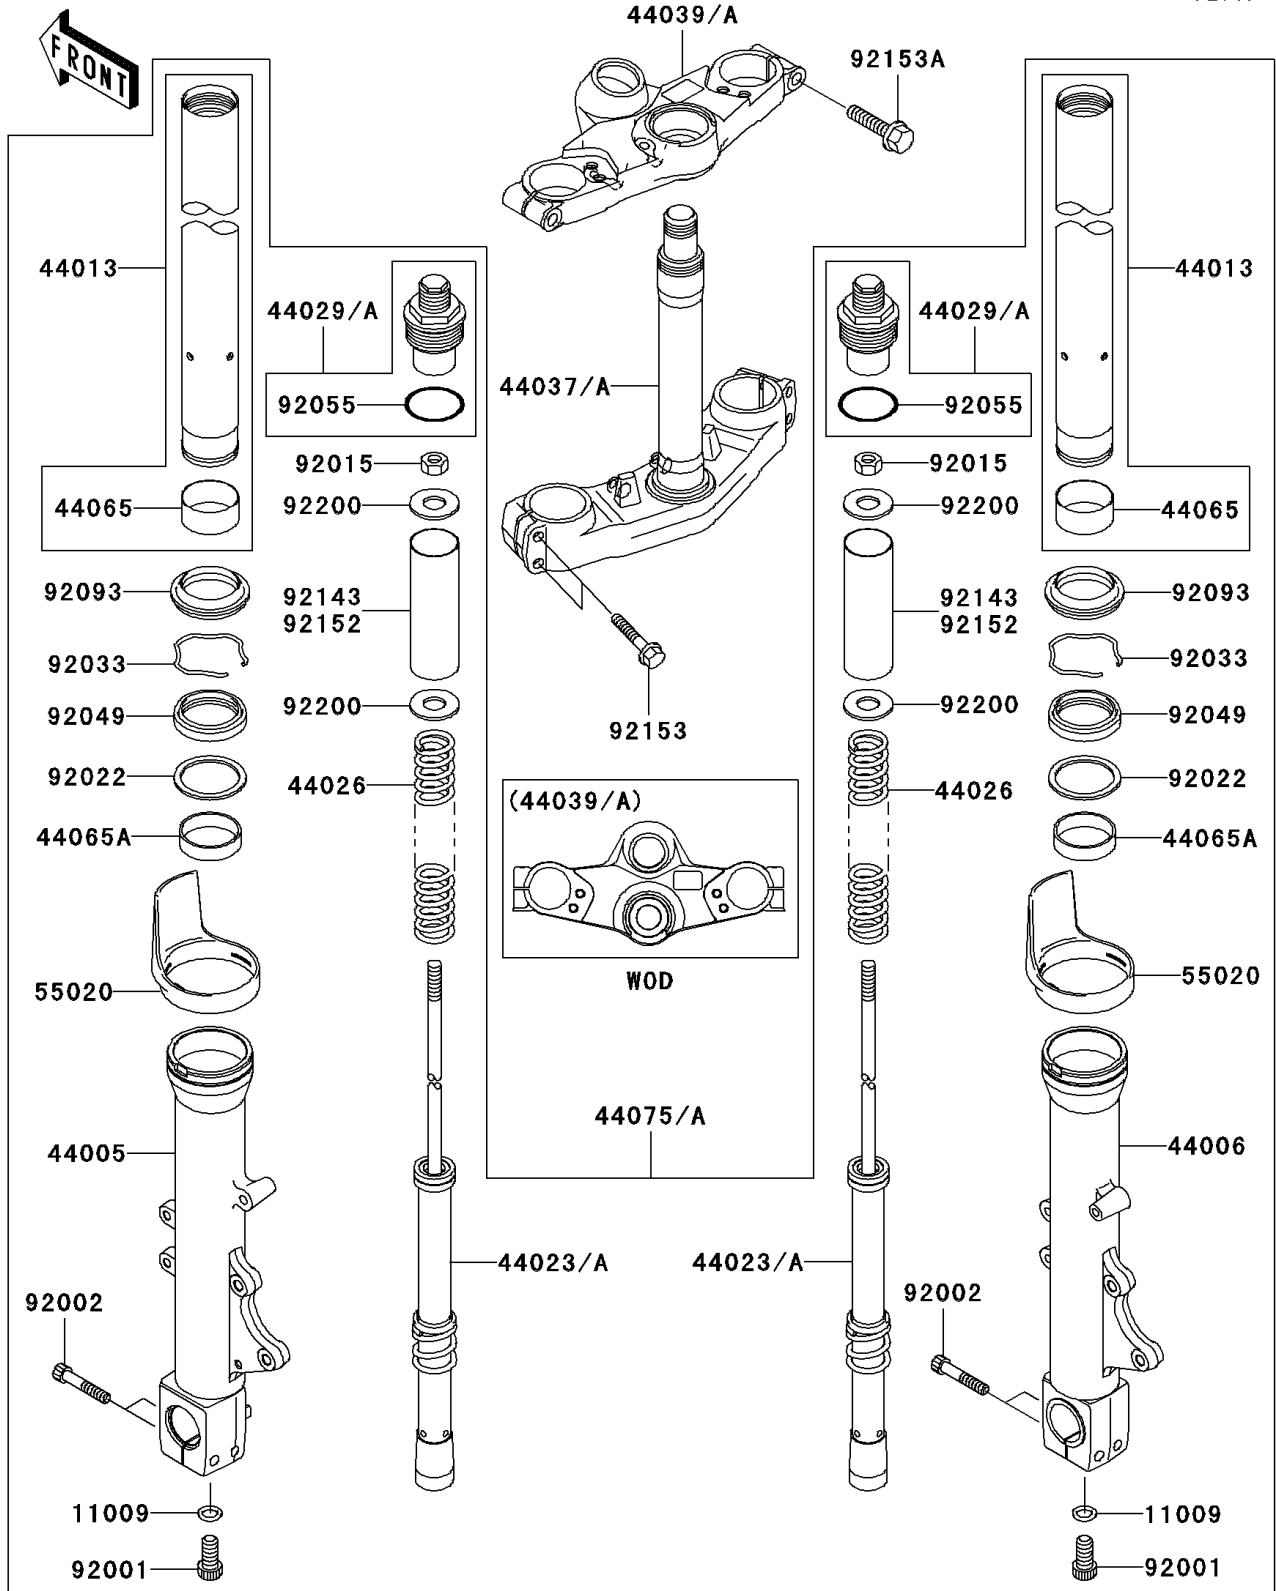

2002 ZZR® 1200 PARTS DIAGRAM

Front Fork

F2340

2002 ZZR®1200 PARTS LIST

Front Fork

ITEM NAME	PART NUMBER	QUANTITY
GASKET,FORK CYLINDER BOLT (Ref # 11009)	11009-1127	1
PIPE-LEFT FORK OUTER,P.SILVER (Ref # 44005)	44005-1429-458	1
PIPE-RIGHT FORK OUTER,P.SILVER (Ref # 44006)	44006-1429-458	1
PIPE-FORK INNER (Ref # 44013)	44013-1504	1
CYLINDER-SET-FORK (Ref # 44023A)	44023-1166	1
SPRING-FRONT FORK (Ref # 44026)	44026-1762	1
SEAT-FORK SPRING (Ref # 44029A)	44029-1172	1
HOLDER-FORK UNDER (Ref # 44037A)	44037-1432	1
HOLDER-FORK UPPER,P.SILVER (Ref # 44039A)	44039-1333-458	1
BUSHING-FRONT FORK,INNER PIPE (Ref # 44065)	44065-1142	1
BUSHING-FRONT FORK (Ref # 44065A)	44065-1143	1
DAMPER-SET-FORK,P.SILVER (Ref # 44075A)	44075-1166-458	1
GUARD,FORK (Ref # 55020)	55020-1691	1
BOLT,FORK CYLINDER (Ref # 92001)	92001-1309	1
BOLT,SOCKET,8X45 (Ref # 92002)	92002-1847	1
NUT (Ref # 92015)	92015-1795	1
WASHER (Ref # 92022)	92022-1299	1
RING-SNAP (Ref # 92033)	92033-1077	1
SEAL-OIL,FORK OUTER TUBE (Ref # 92049)	92049-1496	1
RING-O (Ref # 92055)	92055-1123	1
SEAL,FORK OUTER TUBE (Ref # 92093)	92093-1480	1
COLLAR,FORK,L=115 (Ref # 92152)	92152-1361	1
BOLT,FLANGED,8X45 (Ref # 92153)	92153-1154	1
BOLT,FLANGED,10X45 (Ref # 92153A)	92153-1155	1
WASHER (Ref # 92200)	92200-1349	1