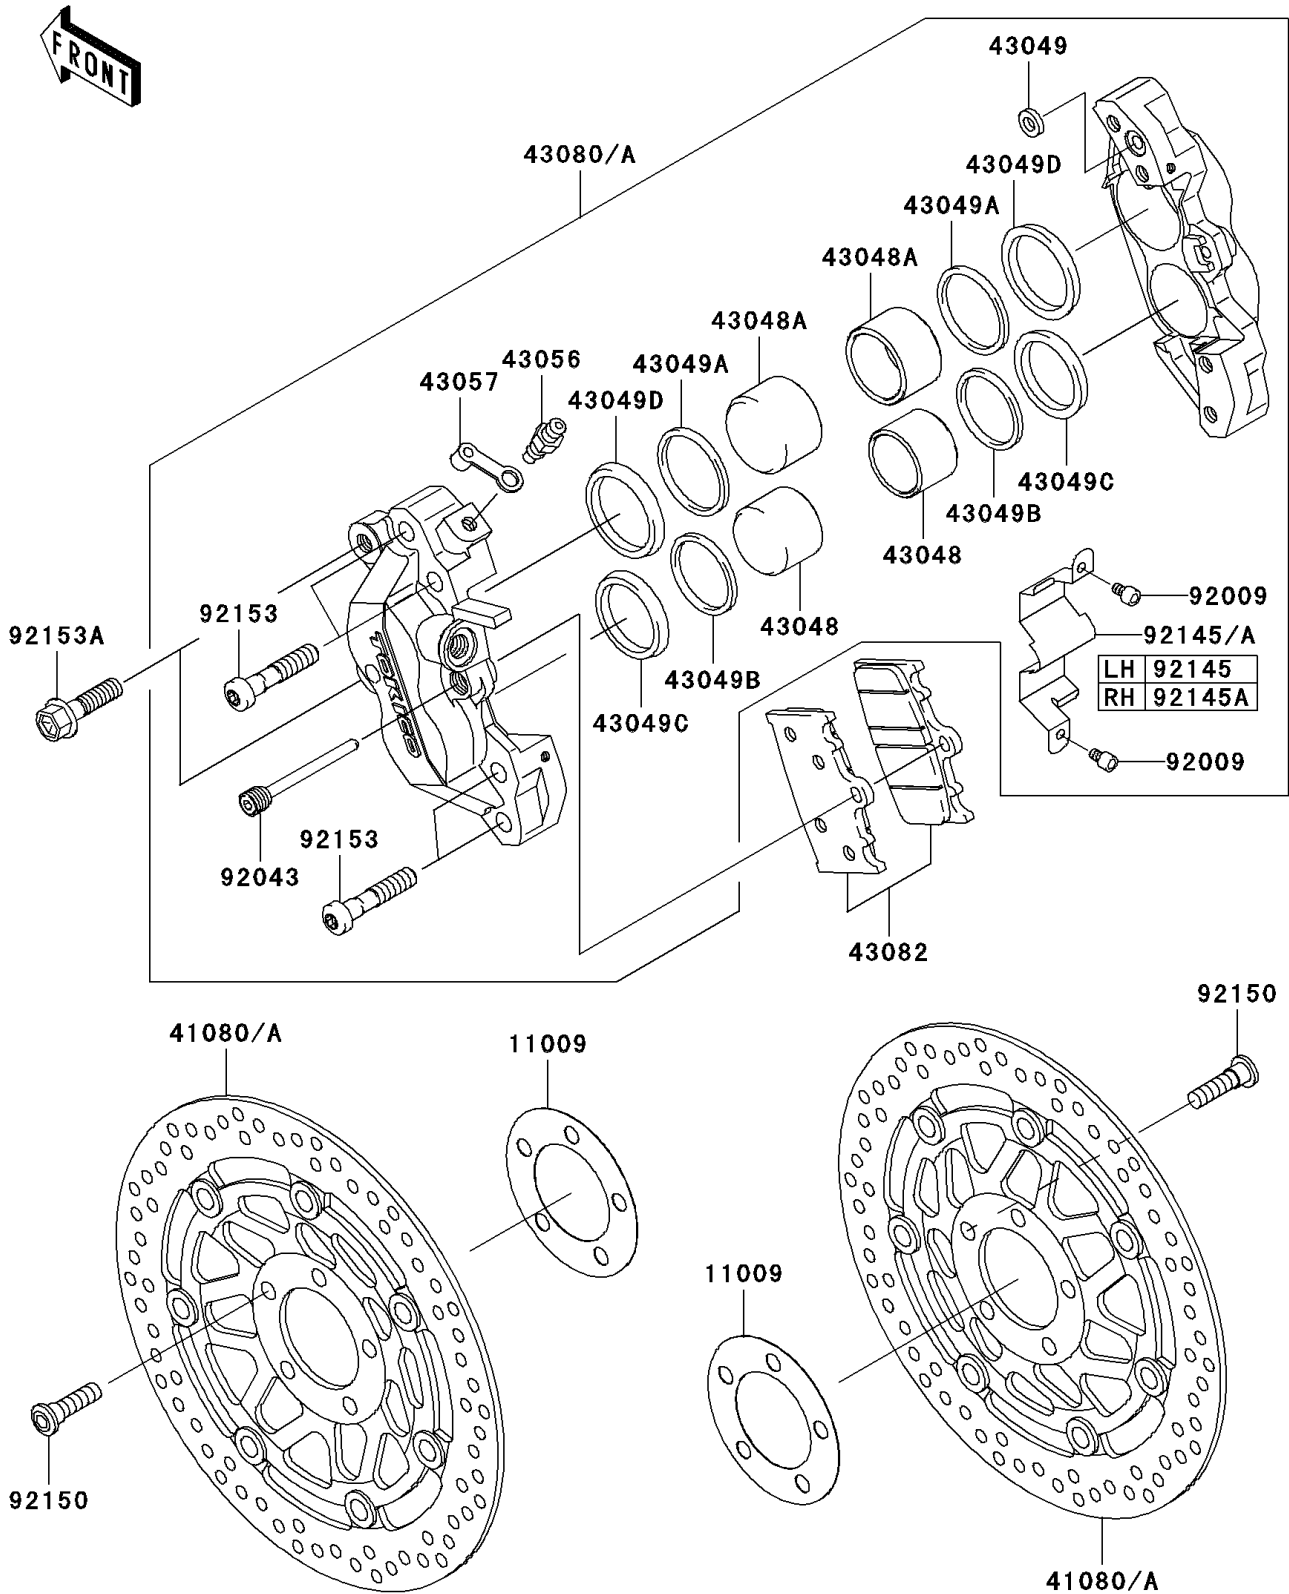

## 2002 ZZR® 1200 PARTS DIAGRAM

Front Brake

F2292

## 2002 ZZR®1200 PARTS LIST

Front Brake

ITEM NAME	PART NUMBER	QUANTITY
DISC,FR,GRAY+DISC,SILVER (Ref # 41080A)	41080-1524-5C	1
PISTON-CALIPER,DIA=30.2 (Ref # 43048)	43048-1098	1
PISTON-CALIPER,DIA=33.934 (Ref # 43048A)	43048-1099	1
PACKING,SEAL,6.5X11.5X2.2 (Ref # 43049)	43049-1004	1
PACKING,PISTON (Ref # 43049A)	43049-1057	1
PACKING (Ref # 43049B)	43049-1068	1
PACKING,PISTON SEAL (Ref # 43049C)	43049-1092	1
PACKING,PISTON SEAL (Ref # 43049D)	43049-1095	1
BREATHER-BRAKE (Ref # 43056)	43056-1054	1
CAP-BREATHER (Ref # 43057)	43057-003	1
CALIPER-SUB-ASSY,FR,LH,BLACK (Ref # 43080)	43080-5086-DJ	1
CALIPER-SUB-ASSY,FR,RH,BLACK (Ref # 43080A)	43080-5087-DJ	1
PAD-ASSY-BRAKE (Ref # 43082)	43082-1288	1
BOLT,SOCKET,4X6 (Ref # 92009)	92009-1758	1
PIN,PAD (Ref # 92043)	92043-1683	1
SPRING,COVER (Ref # 92145)	92145-1503	1
SPRING,COVER,RH (Ref # 92145A)	92145-1504	1
BOLT,SOCKET,8X30 (Ref # 92150)	92150-1771	1
BOLT,SOCKET,8X40 (Ref # 92153)	92153-0360	1
BOLT,FLANGED,8X30 (Ref # 92153A)	92153-1089	1