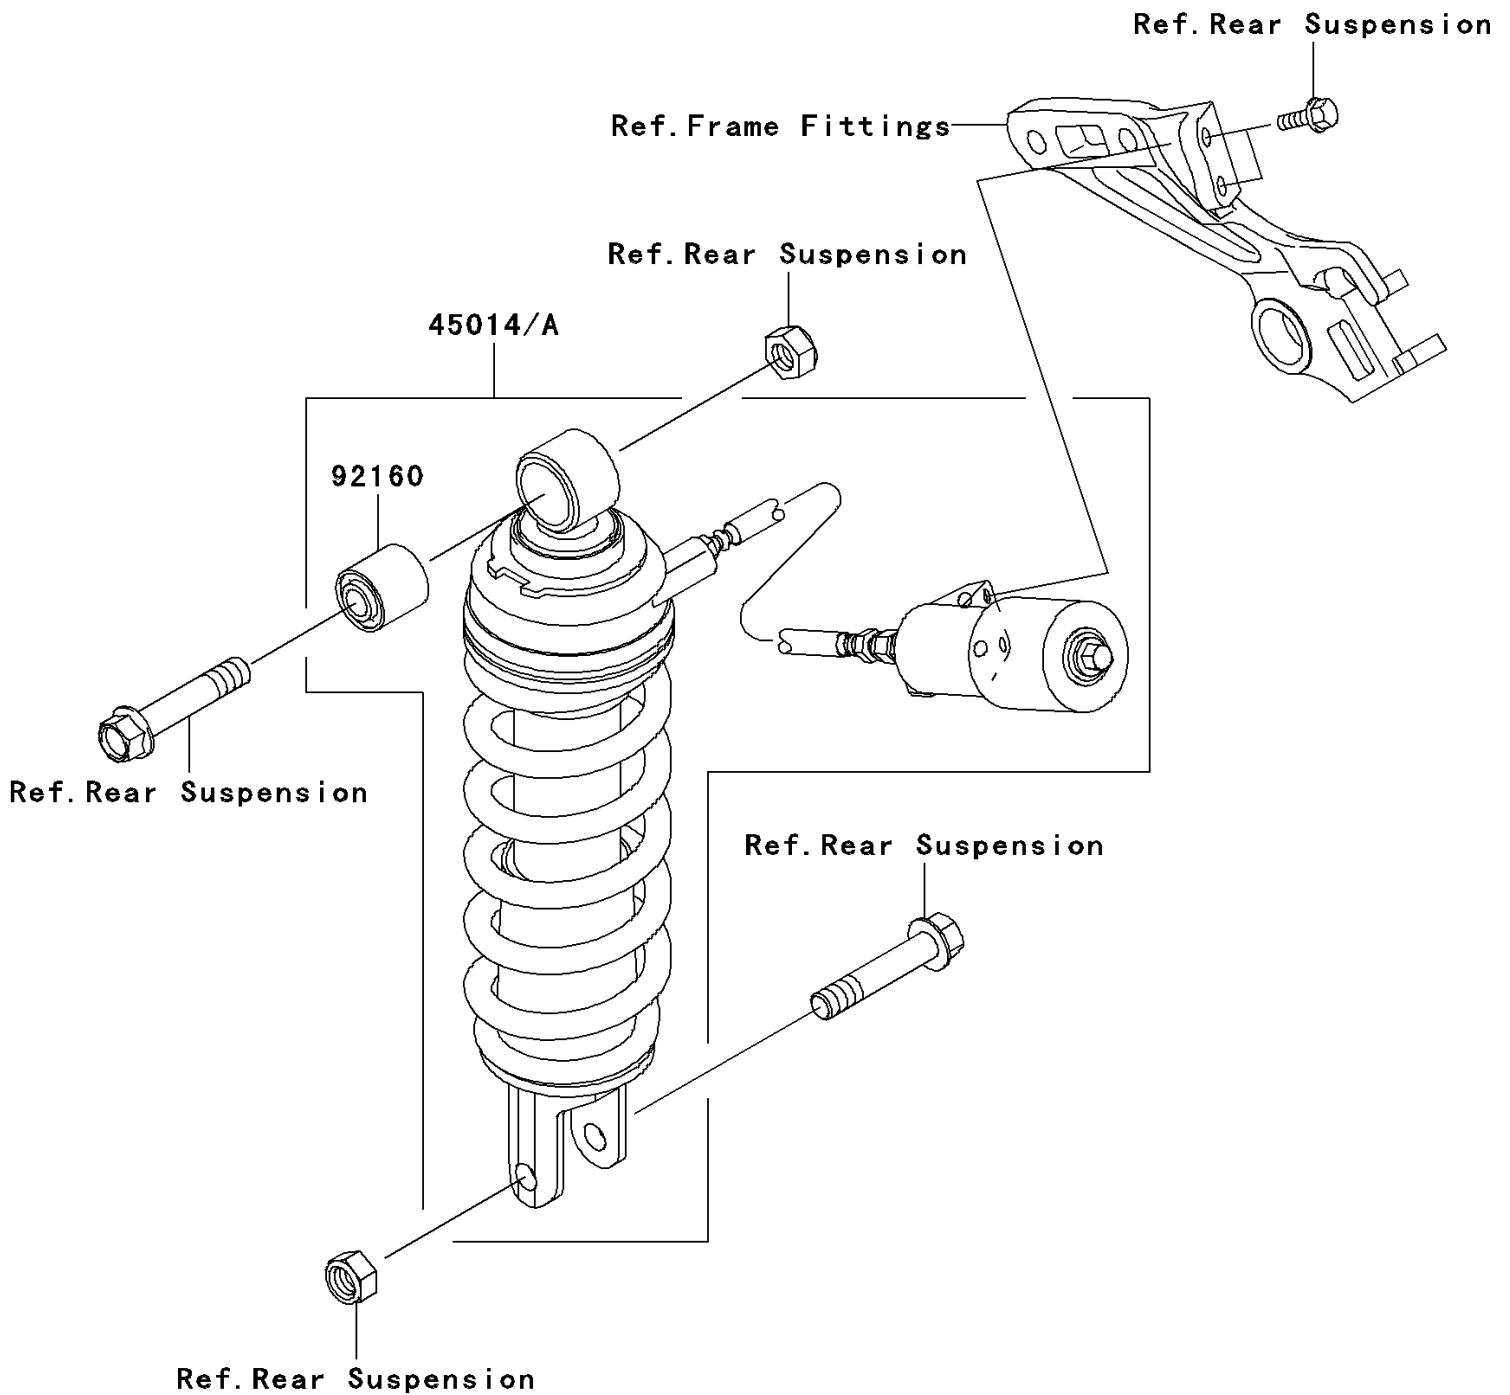

## 2002 ZZR® 1200 PARTS DIAGRAM

Shock Absorber(s)

F2280

## 2002 ZZR®1200 PARTS LIST

Shock Absorber(s)

ITEM NAME	PART NUMBER	QUANTITY
SHOCKABSORBER (Ref # 45014)	45014-1801	1
DAMPER,SHOCKABSORBER (Ref # 92160)	92160-1161	1