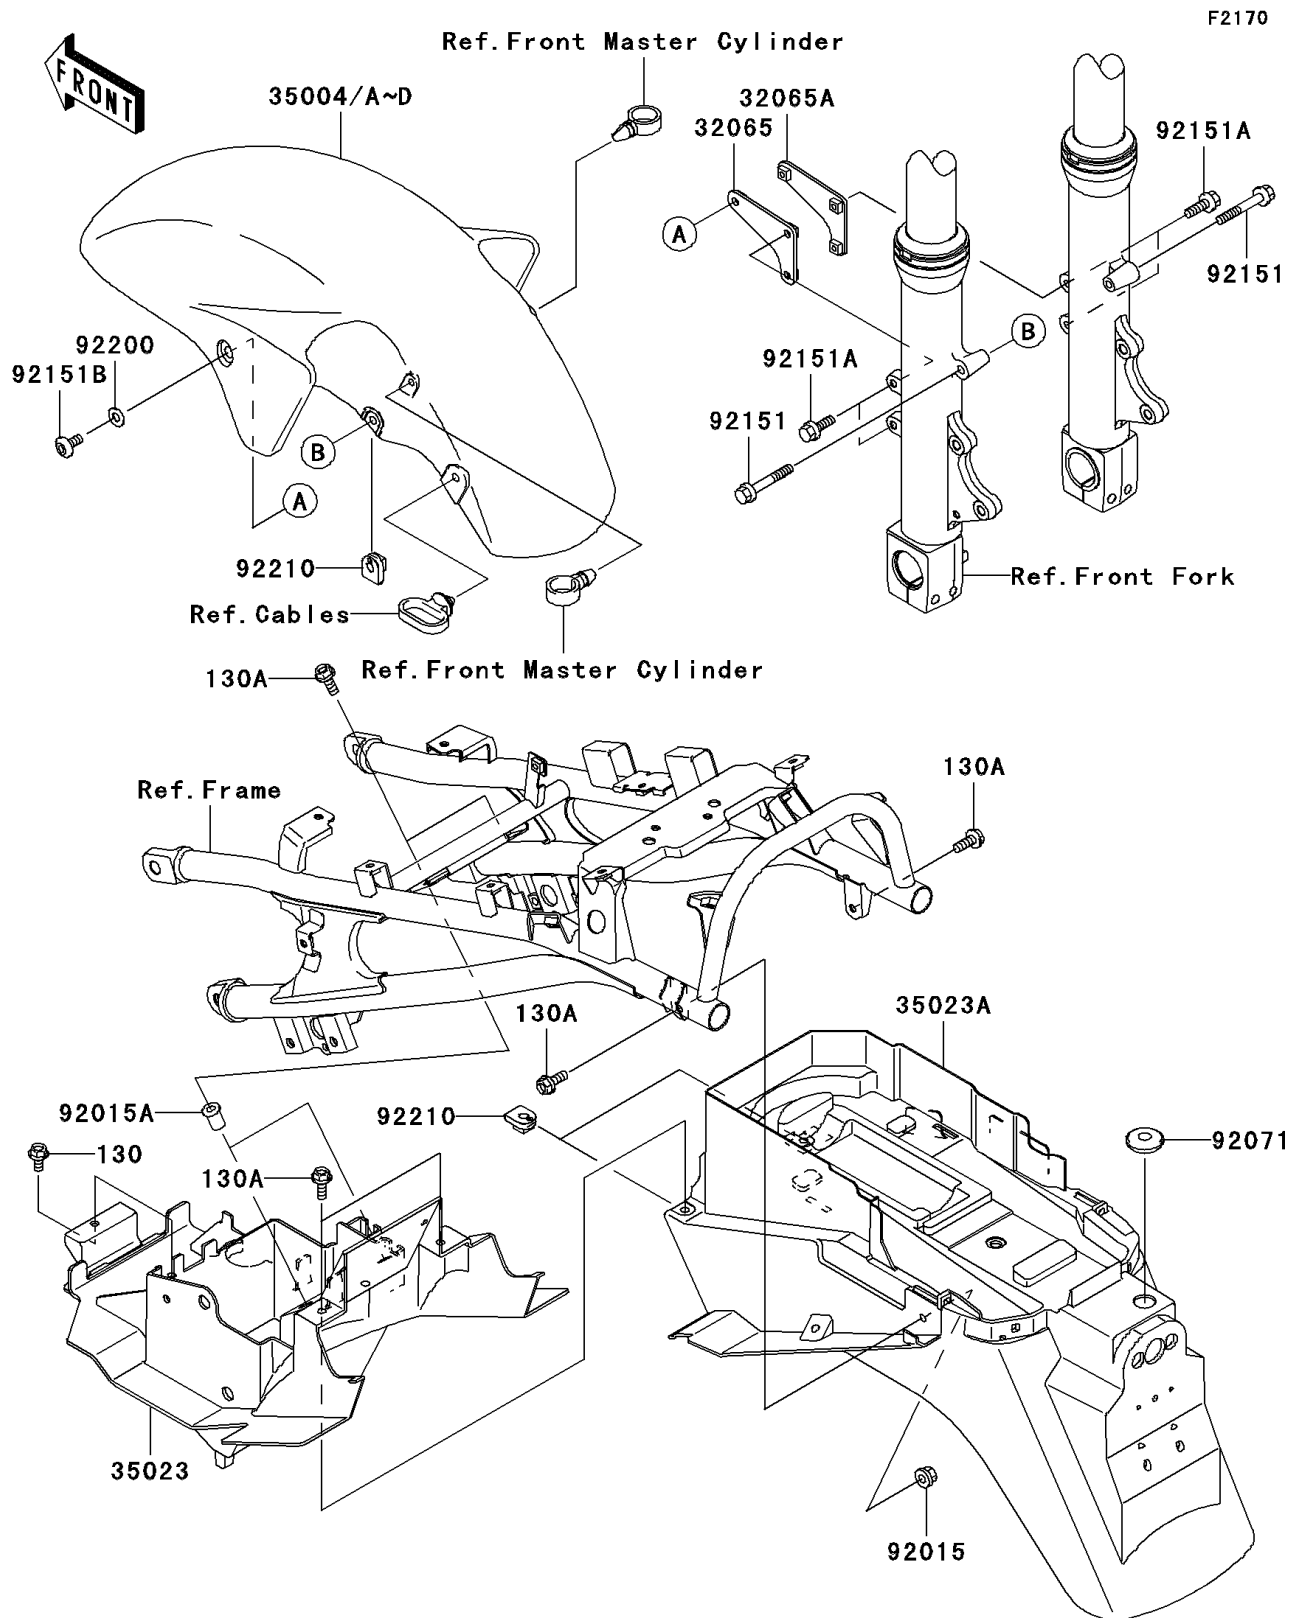

2002 ZZR® 1200 PARTS DIAGRAM

Fenders

2002 ZZR®1200 PARTS LIST

Fenders

ITEM NAME	PART NUMBER	QUANTITY
BOLT-FLANGED,6X12 (Ref # 130)	130H0612	1
BOLT-FLANGED (Ref # 130A)	130L0616	1
BRACKET-FENDER (Ref # 32065)	32065-1374	1
BRACKET-FENDER (Ref # 32065A)	32065-1375	1
FENDER-FRONT,G.SILVER (Ref # 35004)	35004-1453-F2	1
FENDER-REAR,FR (Ref # 35023)	35023-1583	1
FENDER-REAR,RR (Ref # 35023A)	35023-1584	1
NUT,LOCK,FLANGED,6MM (Ref # 92015)	92015-1603	1
NUT (Ref # 92015A)	92015-1700	1
GROMMET,TAIL LAMP WIRE (Ref # 92071)	92071-079	1
BOLT,6X40 (Ref # 92151)	92151-1131	1
BOLT,6X18 (Ref # 92151A)	92151-1311	1
BOLT,SOCKET,6X14 (Ref # 92151B)	92151-1654	1
WASHER,6.5X14X1 (Ref # 92200)	92200-1388	1
NUT,6MM (Ref # 92210)	92210-1355	1
FENDER-FRONT,P.M.BLACK (Ref # 35004A)	35004-1453-218	1