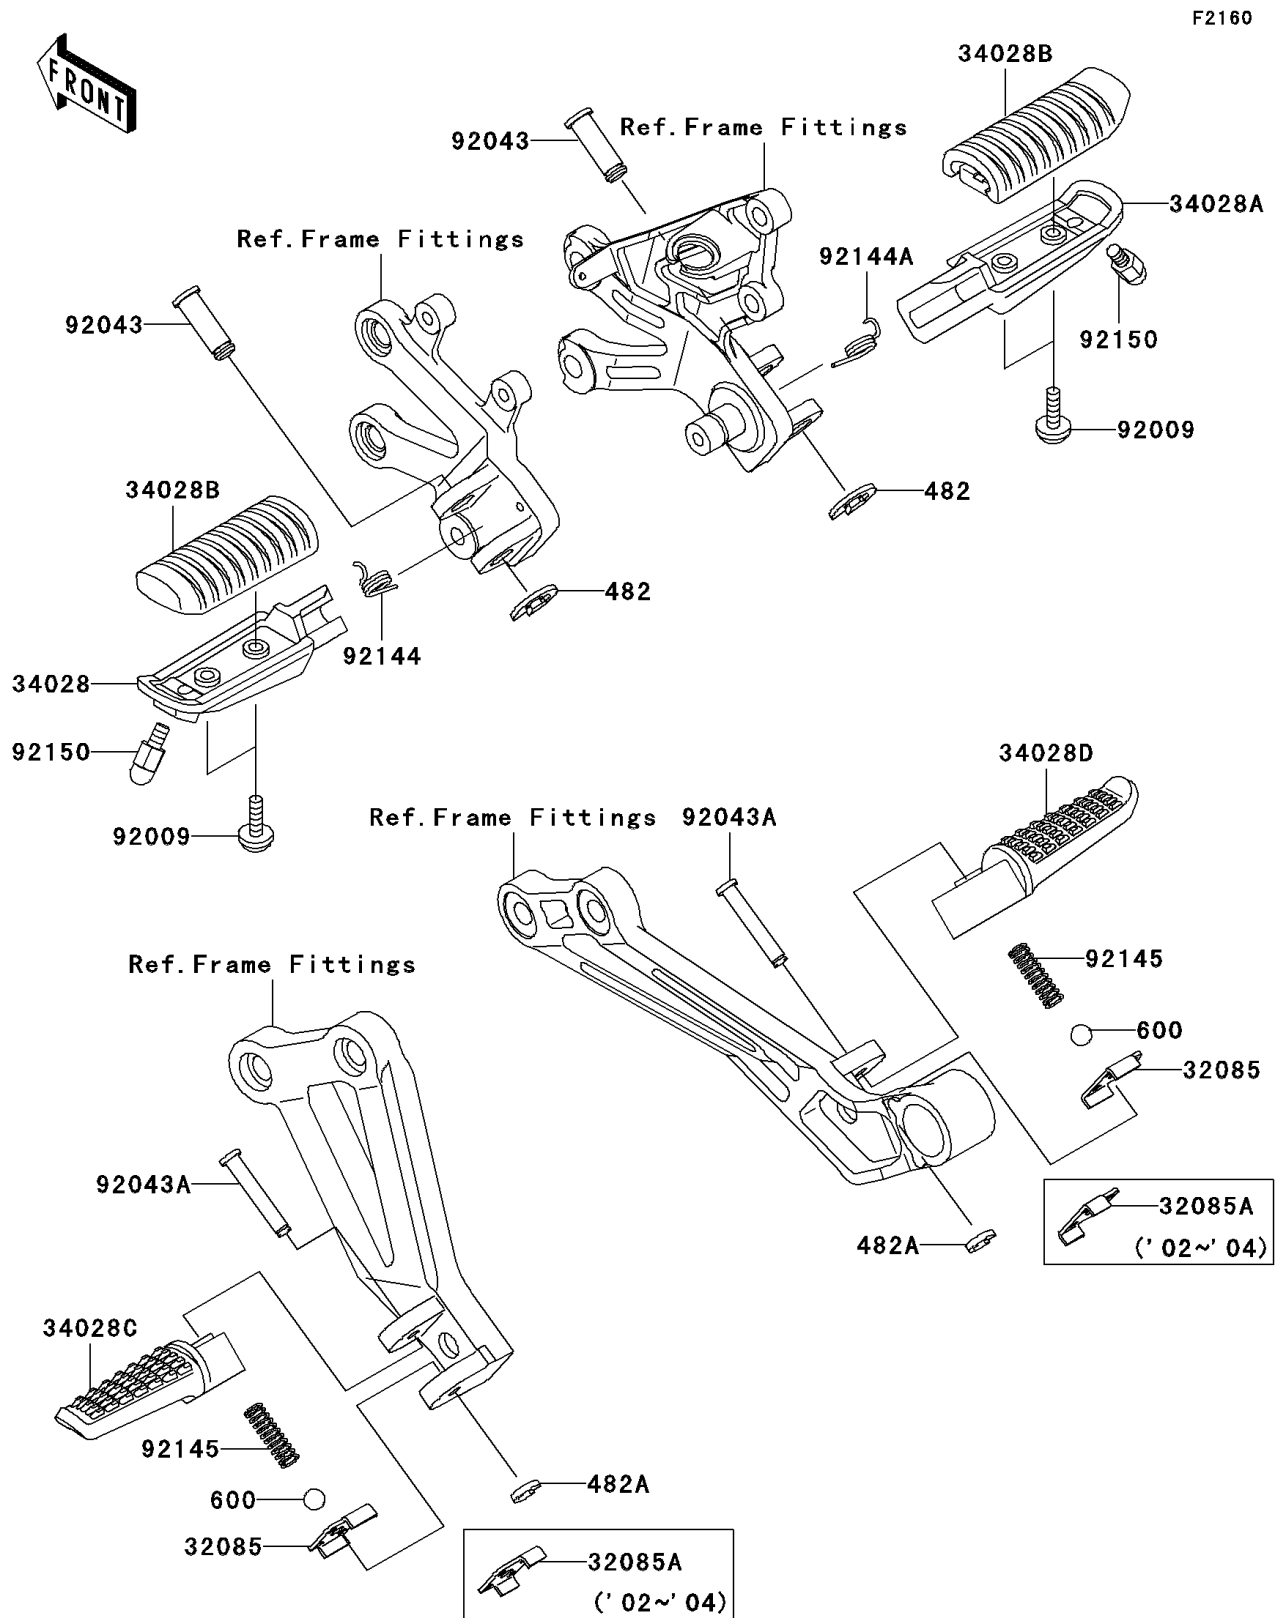

2002 ZZR® 1200 PARTS DIAGRAM

Footrests

2002 ZZR® 1200 PARTS LIST

Footrests

ITEM NAME	PART NUMBER	QUANTITY
CIRCLIP-TYPE-E,10MM (Ref # 482)	482L0100	1
CIRCLIP-TYPE-E,5MM (Ref # 482A)	482L5000	1
BALL-STEEL,1/4" (Ref # 600)	600A0800	1
STOPPER,REAR STEP (Ref # 32085A)	32085-1496	1
STEP,FR,LH (Ref # 34028)	34028-1428	1
STEP,FR,RH (Ref # 34028A)	34028-1429	1
STEP,FR,RUBBER (Ref # 34028B)	34028-1430	1
STEP,RR,LH (Ref # 34028C)	34028-1480	1
STEP,RR,RH (Ref # 34028D)	34028-1481	1
SCREW,5X14 (Ref # 92009)	92009-1404	1
PIN,12X42.5 (Ref # 92043)	92043-1594	1
PIN,6X40 (Ref # 92043A)	92043-1595	1
SPRING,STEP RETURN (Ref # 92144)	92144-1567	1
SPRING,STEP RETURN (Ref # 92144A)	92144-1568	1
SPRING (Ref # 92145)	92145-1319	1
BOLT,BANK SENSOR (Ref # 92150)	92150-1114	1