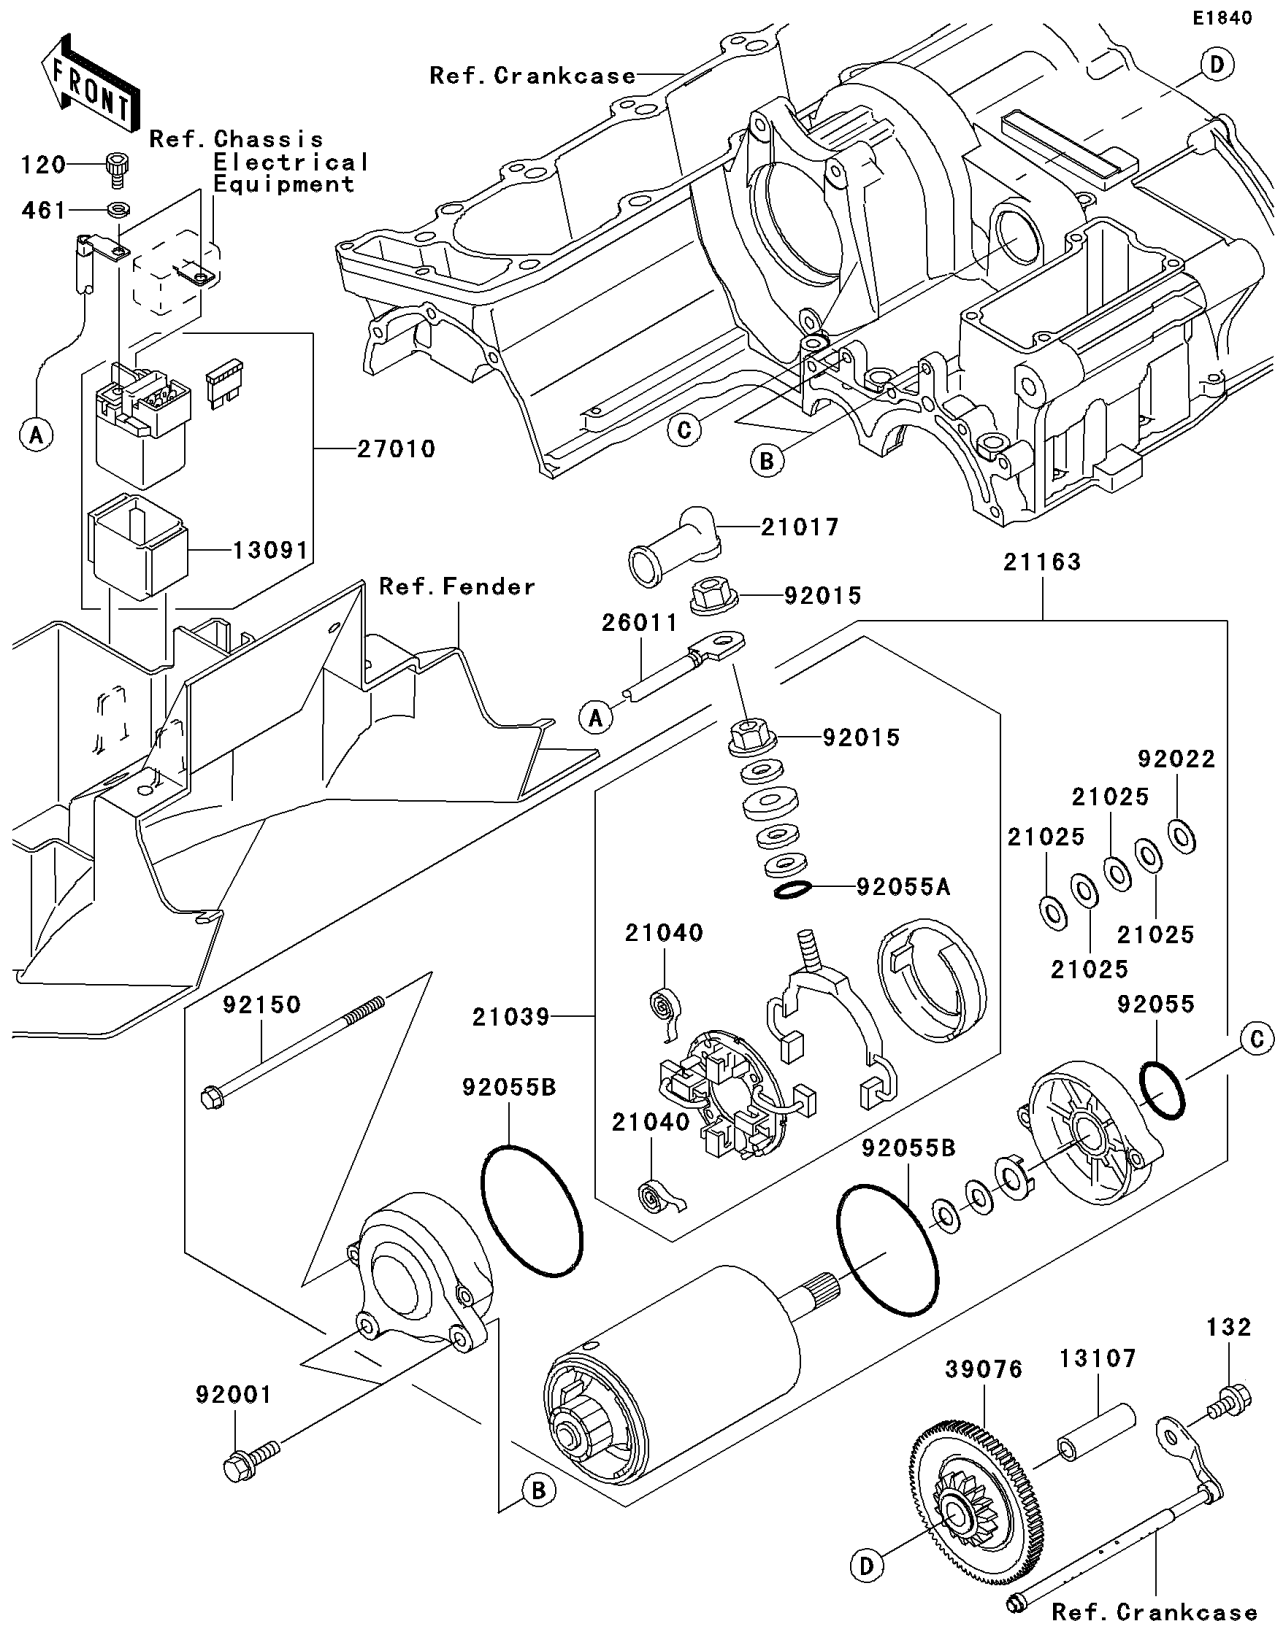

2002 ZZR® 1200 PARTS DIAGRAM

Starter Motor

2002 ZZR®1200 PARTS LIST

Starter Motor

ITEM NAME	PART NUMBER	QUANTITY
BOLT-SOCKET (Ref # 120)	120S0510	1
BOLT-FLANGED-SMALL (Ref # 132)	132G0612	1
WASHER-SPRING,5MM,BLACK (Ref # 461)	461K0500	1
HOLDER,MAGNETIC SWITCH (Ref # 13091)	13091-1884	1
SHAFT,IDLE GEAR (Ref # 13107)	13107-1106	1
GROMMET,STARTER TERMINAL (Ref # 21017)	21017-017	1
WASHER,9.1X18X0.2 (Ref # 21025)	21025-011	1
BRUSH,CARBON (Ref # 21039)	21039-1060	1
SPRING-BRUSH (Ref # 21040)	21040-1055	1
STARTER-ELECTRIC (Ref # 21163)	21163-1161	1
WIRE-LEAD,STARTER MOTOR (Ref # 26011)	26011-1821	1
SWITCH,MAGNETIC (Ref # 27010)	27010-1327	1
LIMITER,STARTER IDLE GEAR (Ref # 39076)	39076-1061	1
BOLT,6X20 (Ref # 92001)	92001-1947	1
NUT,STARTER MOTOR (Ref # 92015)	92015-1476	1
WASHER,9.1X18X0.8 (Ref # 92022)	92022-1132	1
RING-O (Ref # 92055)	92055-1276	1
RING-O,4.5X2.0 (Ref # 92055A)	92055-1370	1
RING-O,STARTER MOTOR (Ref # 92055B)	92055-1381	1
BOLT,5X110 (Ref # 92150)	92150-1143	1