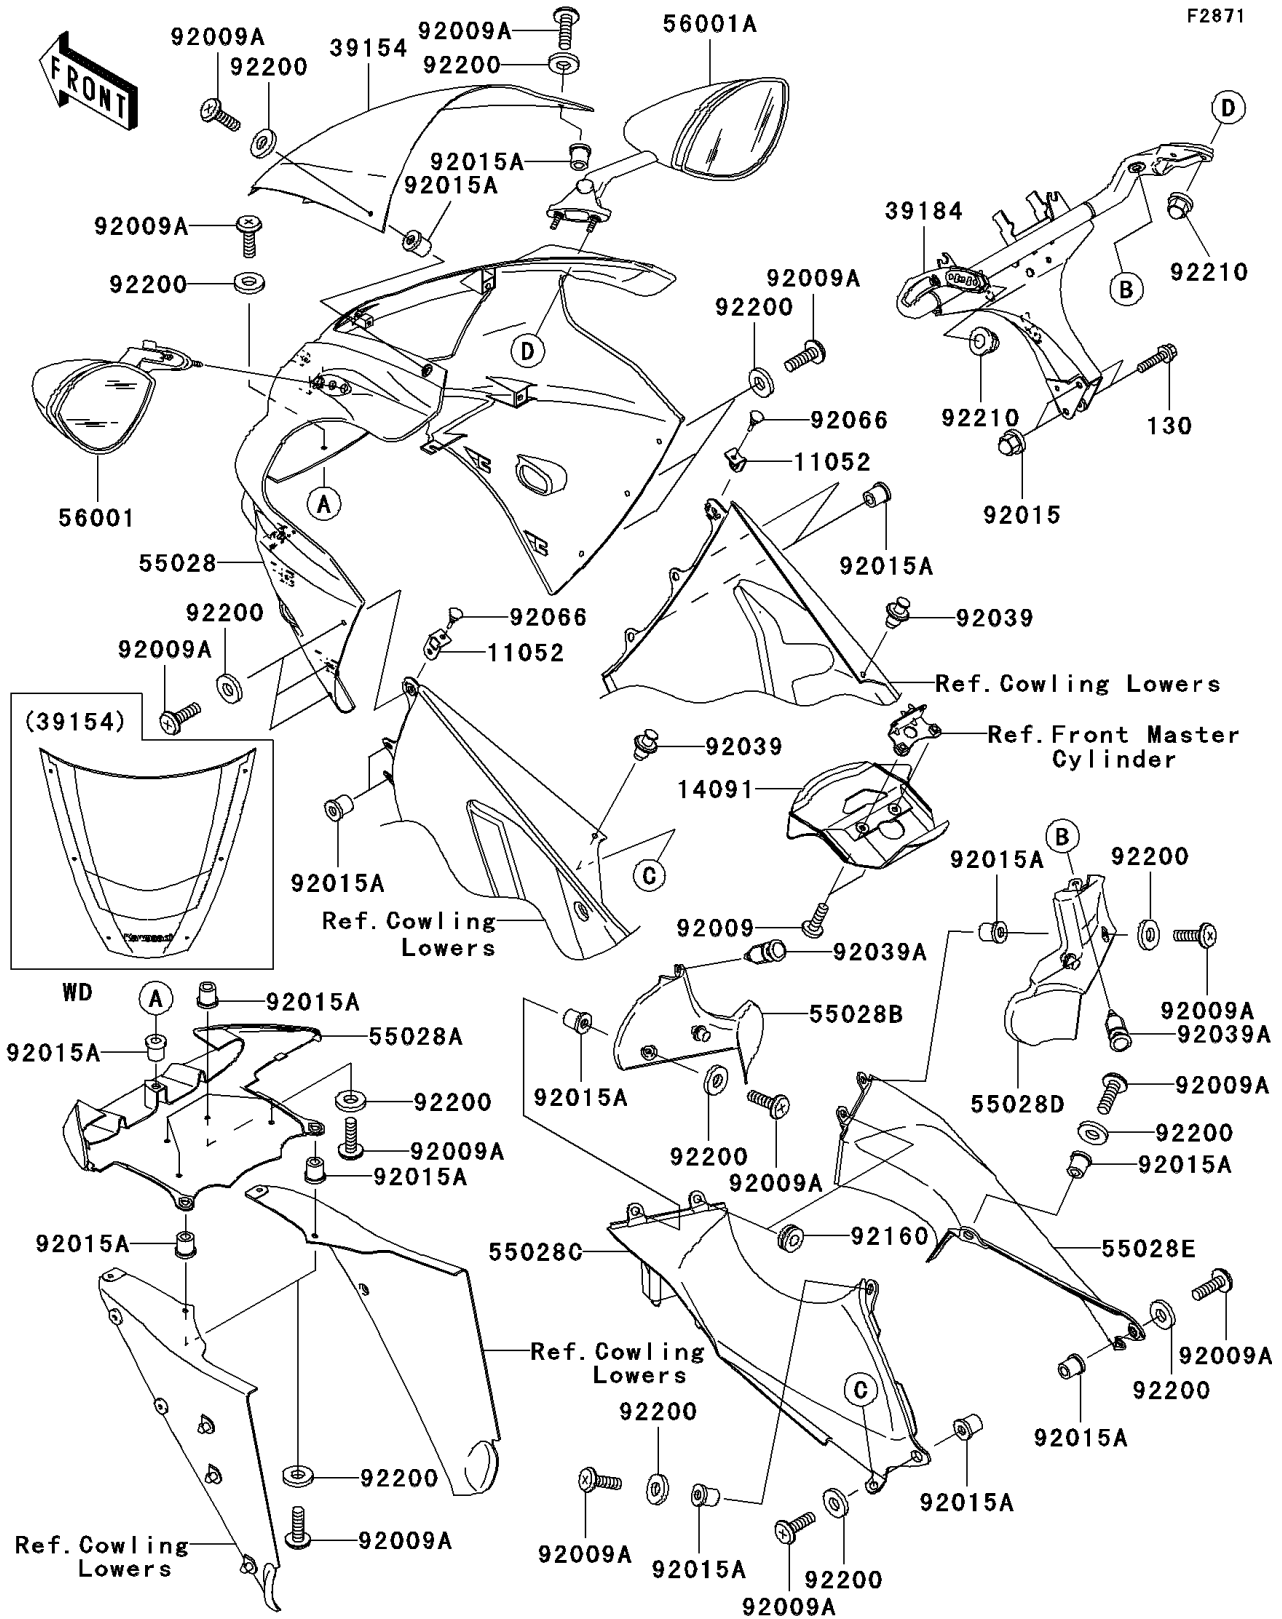

2006 NINJA® ZX™-12R PARTS DIAGRAM

Cowling

2006 NINJA® ZX™-12R PARTS LIST

Cowling

ITEM NAME	PART NUMBER	QUANTITY
BOLT-FLANGED,8X40 (Ref # 130)	130J0840	1
BRACKET (Ref # 11052)	11052-1657	1
COVER,UNDER BRACKET (Ref # 14091)	14091-1211	1
WINDSHIELD (Ref # 39154)	39154-5018	1
BRACKET-ASSY,MIRROR&METER (Ref # 39184)	39184-0002	1
COWLING,UPP,P.M.BLACK (Ref # 55028)	55028-1425-218	1
COWLING,DUCT,M.F.C.GRAY (Ref # 55028A)	55028-1426-263	1
COWLING,INNER,LH,FR,M.F.C.GRAY (Ref # 55028B)	55028-1434-263	1
COWLING,INNER,LH,RR,M.F.C.GRAY (Ref # 55028C)	55028-1435-263	1
COWLING,INNER,RH,FR,M.F.C.GRAY (Ref # 55028D)	55028-1436-263	1
COWLING,INNER,RH,RR,M.F.C.GRAY (Ref # 55028E)	55028-1437-263	1
MIRROR-ASSY,LH (Ref # 56001)	56001-1574	1
MIRROR-ASSY,RH (Ref # 56001A)	56001-1575	1
SCREW,6X10 (Ref # 92009)	92009-1661	1
SCREW,5X16 (Ref # 92009A)	92009-1909	1
NUT,CAP,8MM,BLACK (Ref # 92015)	92015-1174	1
NUT,WELL,5MM (Ref # 92015A)	92015-1757	1
RIVET (Ref # 92039)	92039-1227	1
RIVET (Ref # 92039A)	92039-1286	1
PLUG (Ref # 92066)	92066-1576	1
DAMPER (Ref # 92160)	92160-1278	1
WASHER,NYLON,5.3X11.5X0.5 (Ref # 92200)	92200-1480	1
NUT,CAP,6MM (Ref # 92210)	92210-0003	1