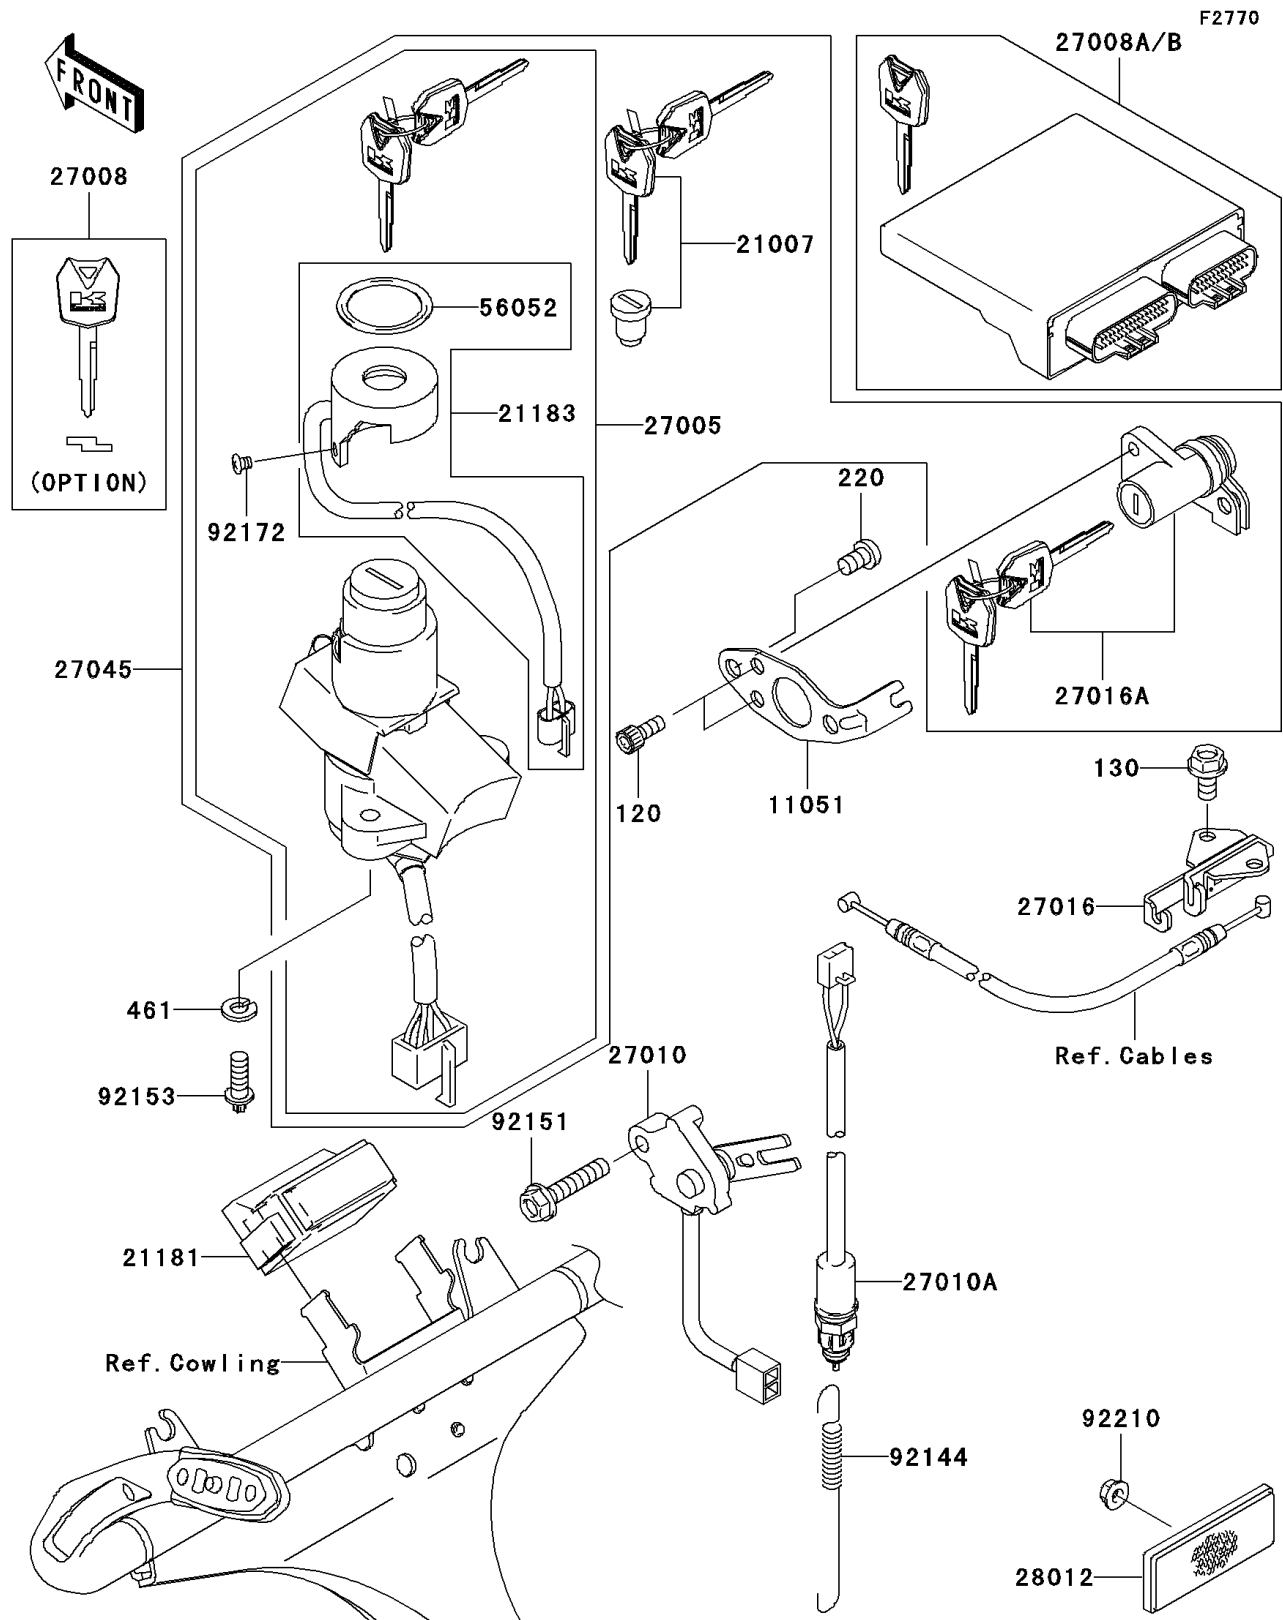

## 2006 NINJA® ZX™-12R PARTS DIAGRAM

Ignition Switch

## 2006 NINJA® ZX™-12R PARTS LIST

### Ignition Switch

ITEM NAME	PART NUMBER	QUANTITY
BOLT-SOCKET,5X12 (Ref # 120)	120S0512	1
BOLT-FLANGED,6X12 (Ref # 130)	130J0612	1
SCREW-PAN-CROSS,6X10 (Ref # 220)	220F0610	1
WASHER-SPRING (Ref # 461)	461L0600	1
BRACKET,SEAT LOCK (Ref # 11051)	11051-1370	1
ROTOR,LOCK,TANK CAP (Ref # 21007)	21007-5056	1
AMPLIFIER,IMMOBILIZER (Ref # 21181)	21181-0001	1
ANTENNA,IMMOBILIZER (Ref # 21183)	21183-0002	1
SWITCH-ASSY-IGNITION (Ref # 27005)	27005-5129	1
KEY-LOCK,BLANK,IMMOBILIZER,SUB (Ref # 27008)	27008-0029	1
SWITCH,SIDE STAND (Ref # 27010)	27010-1461	1
SWITCH,REAR BRAKE (Ref # 27010A)	27010-1479	1
LOCK-ASSY,SEAT STRIKER (Ref # 27016)	27016-1115	1
LOCK-ASSY,SEAT (Ref # 27016A)	27016-5310	1
SWITCH-ASSY (Ref # 27045)	27045-5237	1
REFLECTOR-REFLEX (Ref # 28012)	28012-1077	1
MARK,IMMOBILIZER (Ref # 56052)	56052-0292	1
SPRING,REAR BRAKE SWITCH (Ref # 92144)	92144-1753	1
BOLT,FLANGED,6X30 (Ref # 92151)	92151-1216	1
BOLT,TORX,6X16 (Ref # 92153)	92153-0967	1
SCREW,4X8 (Ref # 92172)	92172-0188	1
NUT,FLANGED,5MM (Ref # 92210)	92210-0007	1
MASTER KEY SET(BLANK),IMMOBI (Ref # 27008A)	27008-5004	1
MASTER KEY SET(BLANK),IMMOBI (Ref # 27008B)	27008-5006	1