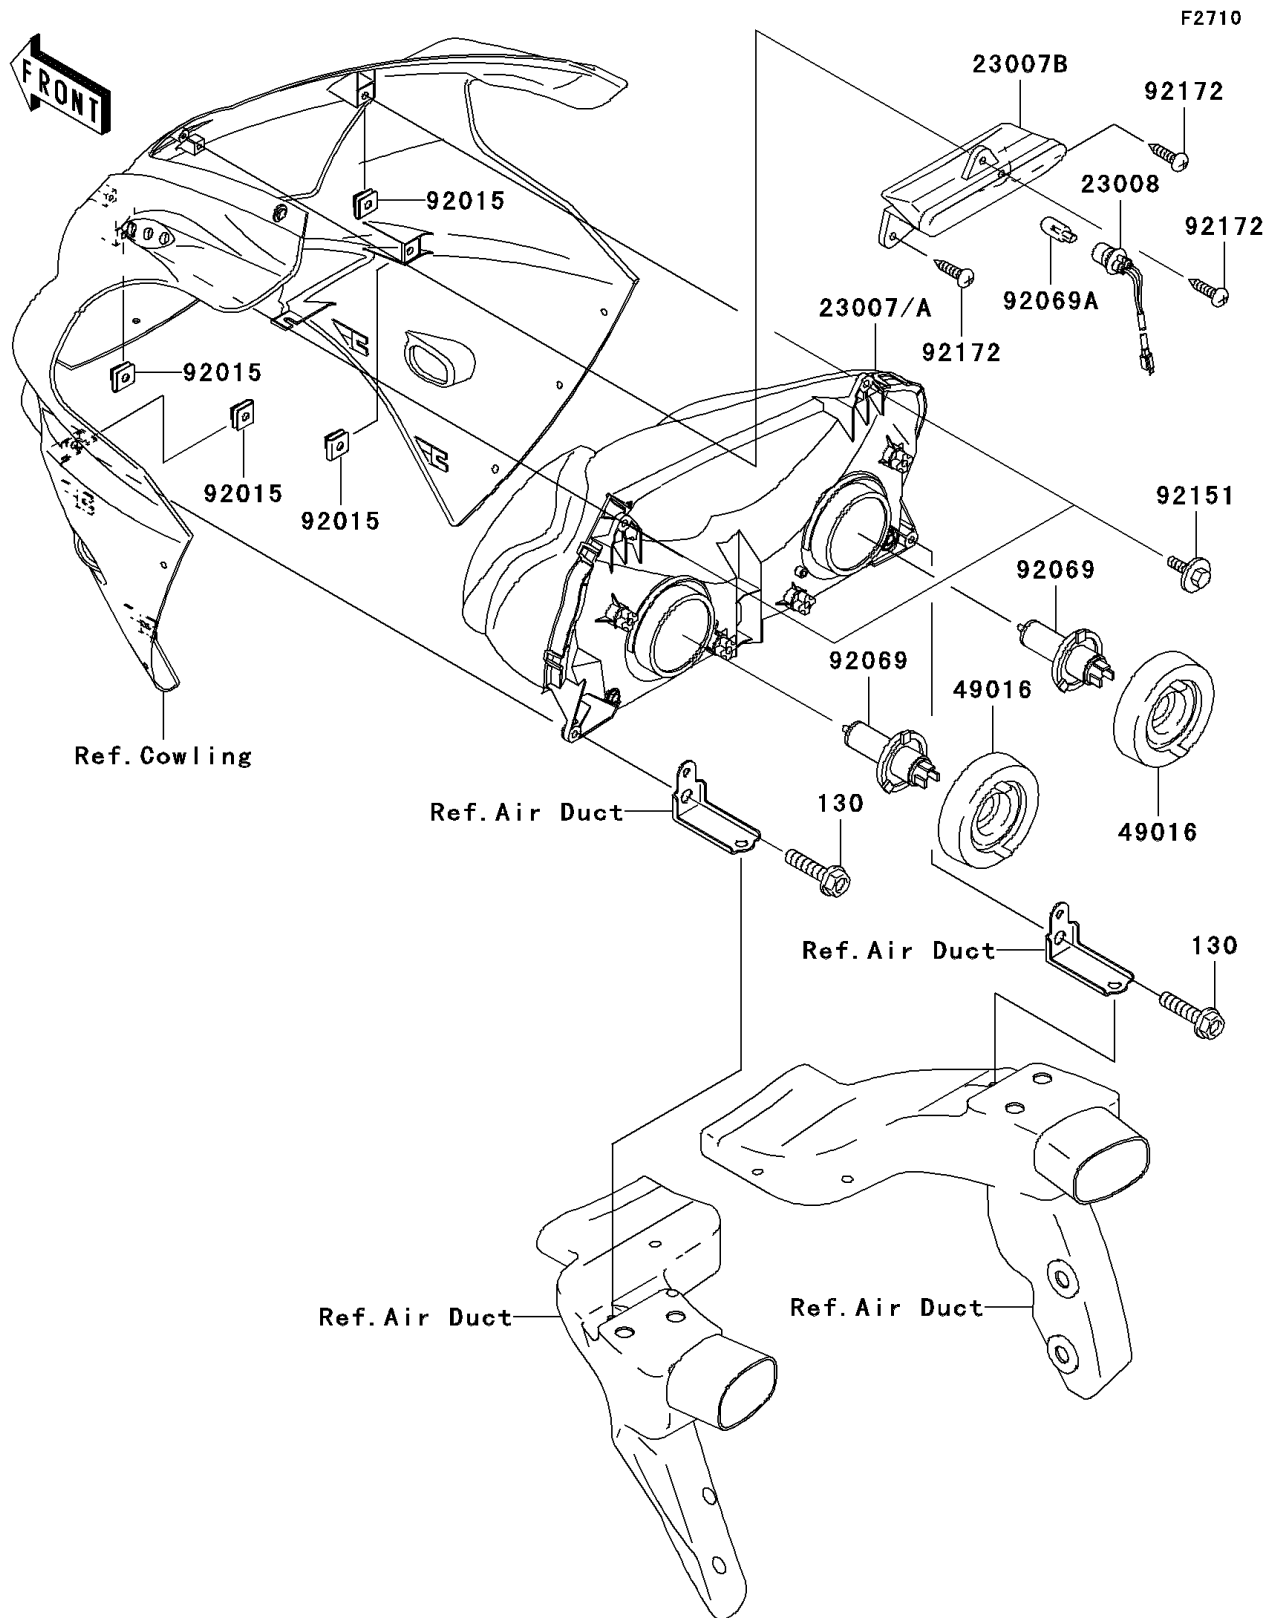

2006 NINJA® ZX™-12R PARTS DIAGRAM

Headlight(s)

2006 NINJA® ZX™-12R PARTS LIST

Headlight(s)

ITEM NAME	PART NUMBER	QUANTITY
BOLT-FLANGED,6X25 (Ref # 130)	130J0625	1
LENS-COMP,POSITION LAMP (Ref # 23007B)	23007-1421	1
SOCKET-ASSY,POSITION LAMP (Ref # 23008)	23008-1615	1
COVER-SEAL,HEAD LAMP (Ref # 49016)	49016-1209	1
NUT,6MM (Ref # 92015)	92015-1094	1
BULB,12V 60/55W,H4 (Ref # 92069)	92069-1002	1
BULB,12V 5W (Ref # 92069A)	92069-1016	1
BOLT,6X25 (Ref # 92151)	92151-1241	1
SCREW,TAPPING,5X14 (Ref # 92172)	92172-0006	1
LENS-COMP,HEAD LAMP (Ref # 23007)	23007-1418	1
LENS-COMP,HEAD LAMP (Ref # 23007A)	23007-1420	1