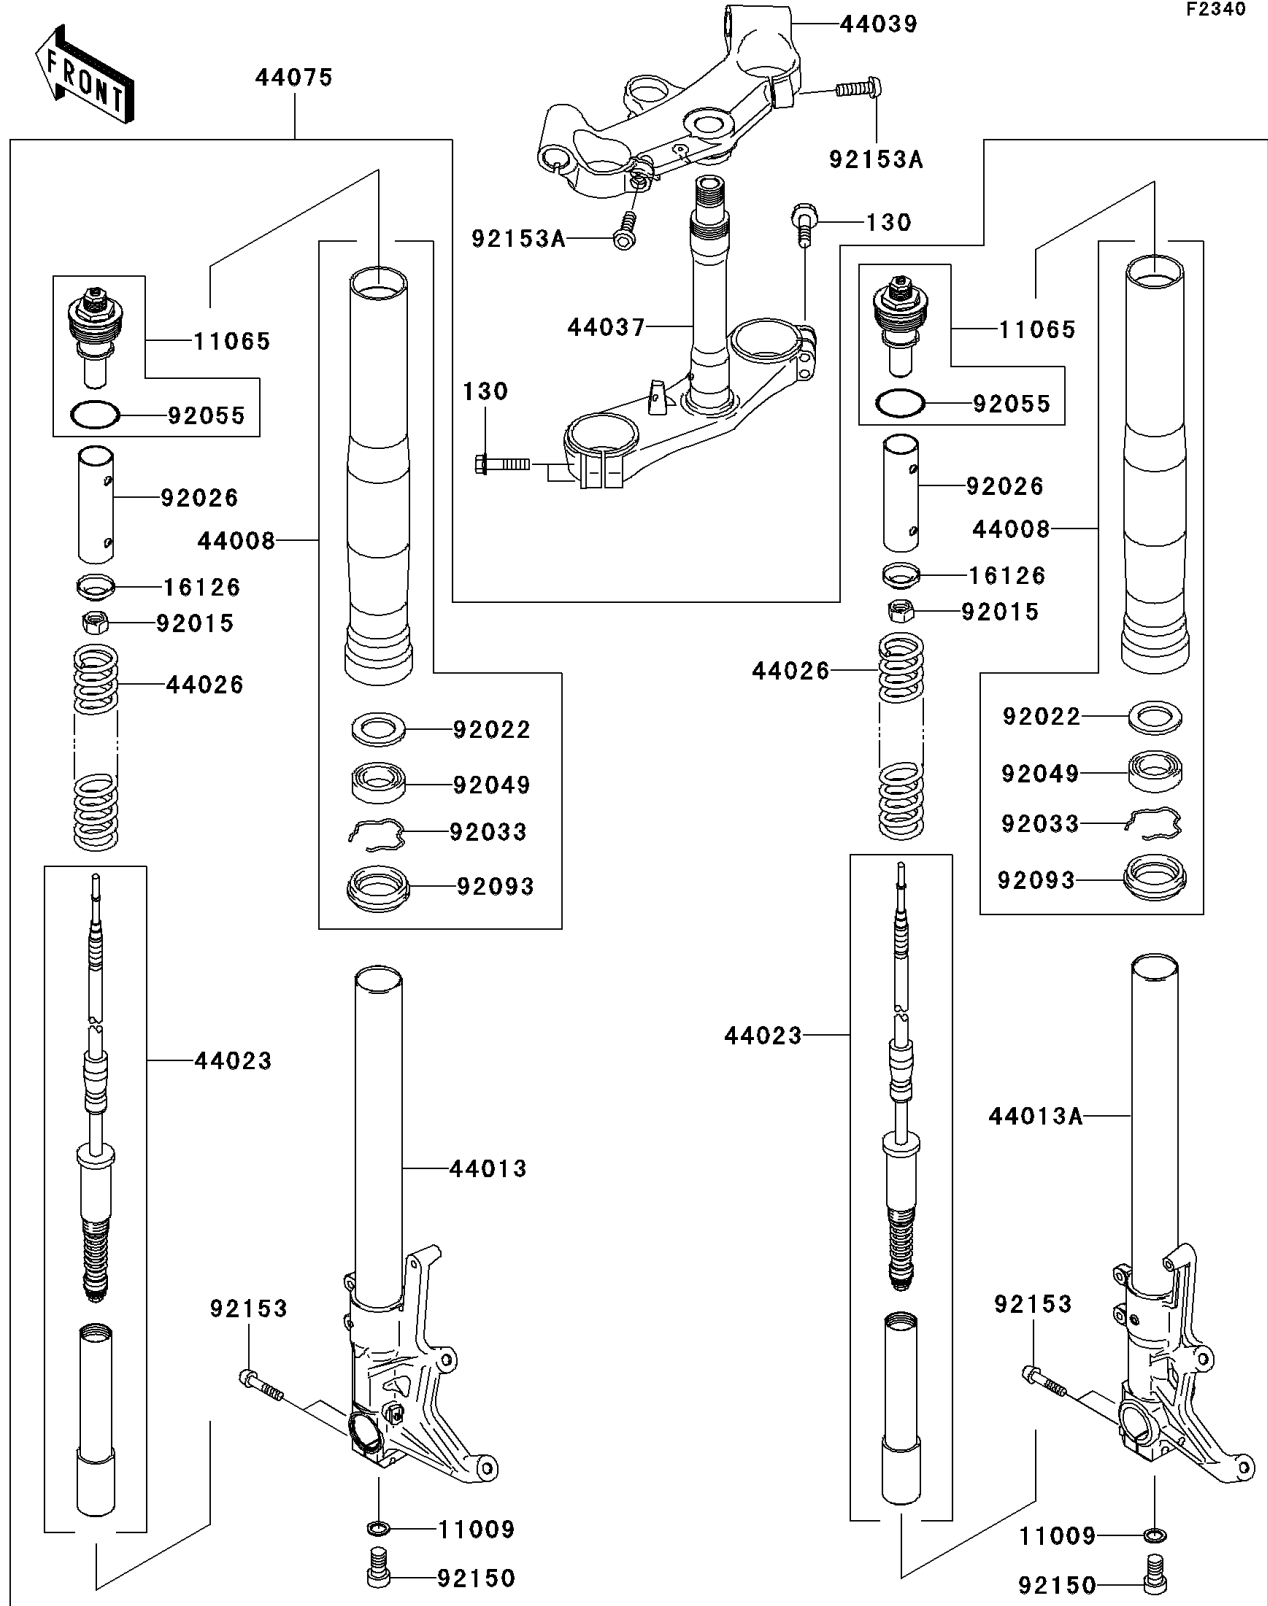

2006 NINJA® ZX™-12R PARTS DIAGRAM

Front Fork

F2340

2006 NINJA® ZX™-12R PARTS LIST

Front Fork

ITEM NAME	PART NUMBER	QUANTITY
BOLT-FLANGED,8X35 (Ref # 130)	130G0835	1
GASKET,FORK CYLINDER BOLT (Ref # 11009)	11009-1127	1
CAP,FORK (Ref # 11065)	11065-0046	1
VALVE (Ref # 16126)	16126-1381	1
PIPE-FORK OUTER (Ref # 44008)	44008-0009	1
PIPE-FORK INNER,LH (Ref # 44013)	44013-0009	1
PIPE-FORK INNER,RH (Ref # 44013A)	44013-0010	1
CYLINDER-SET-FORK (Ref # 44023)	44023-1167	1
SPRING-FRONT FORK (Ref # 44026)	44026-1766	1
HOLDER-FORK UNDER (Ref # 44037)	44037-0010	1
HOLDER-FORK UPPER (Ref # 44039)	44039-0009	1
DAMPER-SET-FORK (Ref # 44075)	44075-0017	1
NUT (Ref # 92015)	92015-1905	1
WASHER (Ref # 92022)	92022-1299	1
SPACER,FORK,L=119 (Ref # 92026)	92026-1621	1
RING-SNAP (Ref # 92033)	92033-1077	1
SEAL-OIL,FORK OUTER TUBE (Ref # 92049)	92049-1522	1
RING-O,FORK,AIR TUBE (Ref # 92055)	92055-1333	1
SEAL,FORK OUTER TUBE (Ref # 92093)	92093-1480	1
BOLT,12X22 (Ref # 92150)	92150-1398	1
BOLT,SOCKET,8X40 (Ref # 92153)	92153-1178	1
BOLT,SOCKET,8X25 (Ref # 92153A)	92153-1179	1