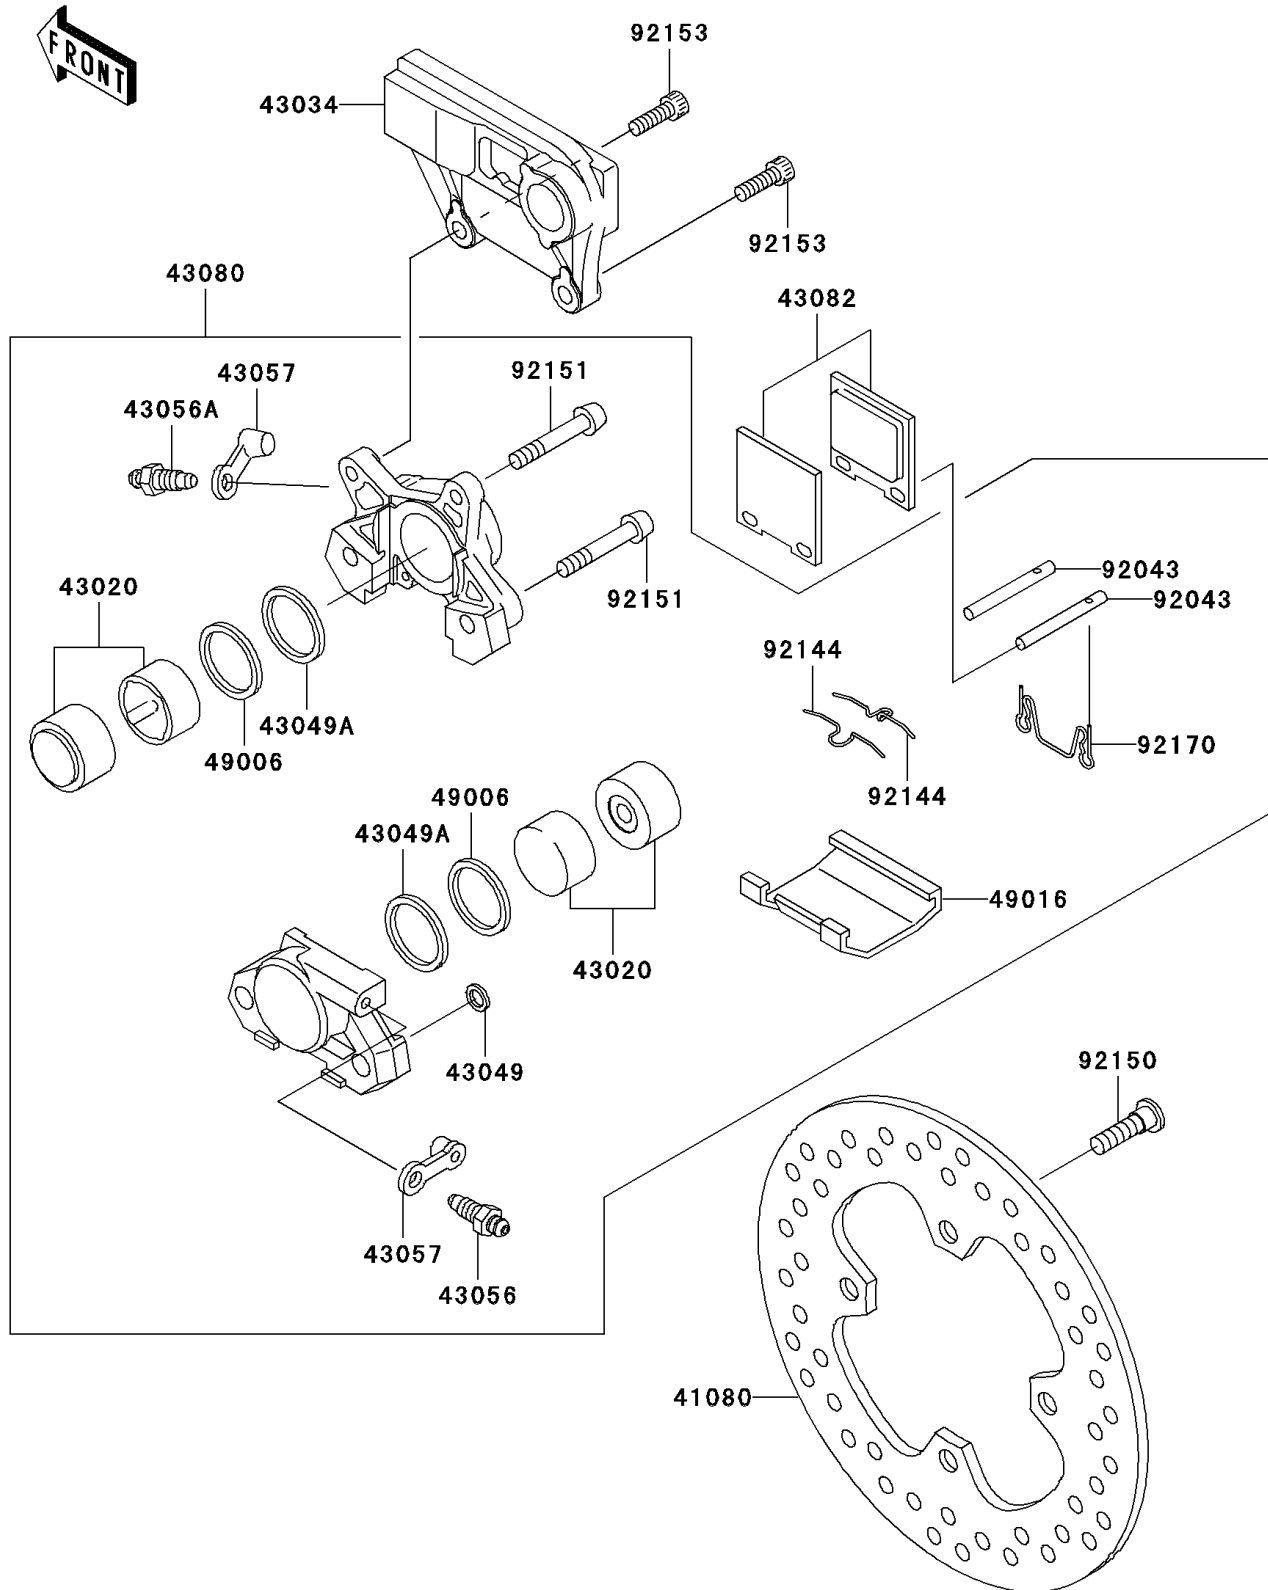

2006 NINJA® ZX™-12R PARTS DIAGRAM

Rear Brake

F2294

2006 NINJA® ZX™-12R PARTS LIST

Rear Brake

ITEM NAME	PART NUMBER	QUANTITY
DISC,RR (Ref # 41080)	41080-0053	1
PISTON-COMP-BRAKE (Ref # 43020)	43020-1111	1
HOLDER-BRAKE,REAR CALIPER (Ref # 43034)	43034-1158	1
PACKING,SEAL,6.5X11.5X2.2 (Ref # 43049)	43049-1004	1
PACKING,PISTON SEAL (Ref # 43049A)	43049-1097	1
BREATHER (Ref # 43056)	43056-003	1
BREATHER-BRAKE (Ref # 43056A)	43056-1054	1
CAP-BREATHER (Ref # 43057)	43057-003	1
CALIPER-SUB-ASSY,RR,GOLD (Ref # 43080)	43080-5069-483	1
PAD-ASSY-BRAKE (Ref # 43082)	43082-1257	1
BOOT,PISTON SEAL (Ref # 49006)	49006-1212	1
COVER-SEAL (Ref # 49016)	49016-1145	1
PIN (Ref # 92043)	92043-1522	1
SPRING,PAD (Ref # 92144)	92144-1401	1
BOLT,SOCKET,8X30 (Ref # 92150)	92150-1771	1
BOLT,SOCKET,10X45 (Ref # 92151)	92151-1106	1
BOLT,SOCKET,8X25 (Ref # 92153)	92153-0512	1
CLAMP (Ref # 92170)	92170-1635	1