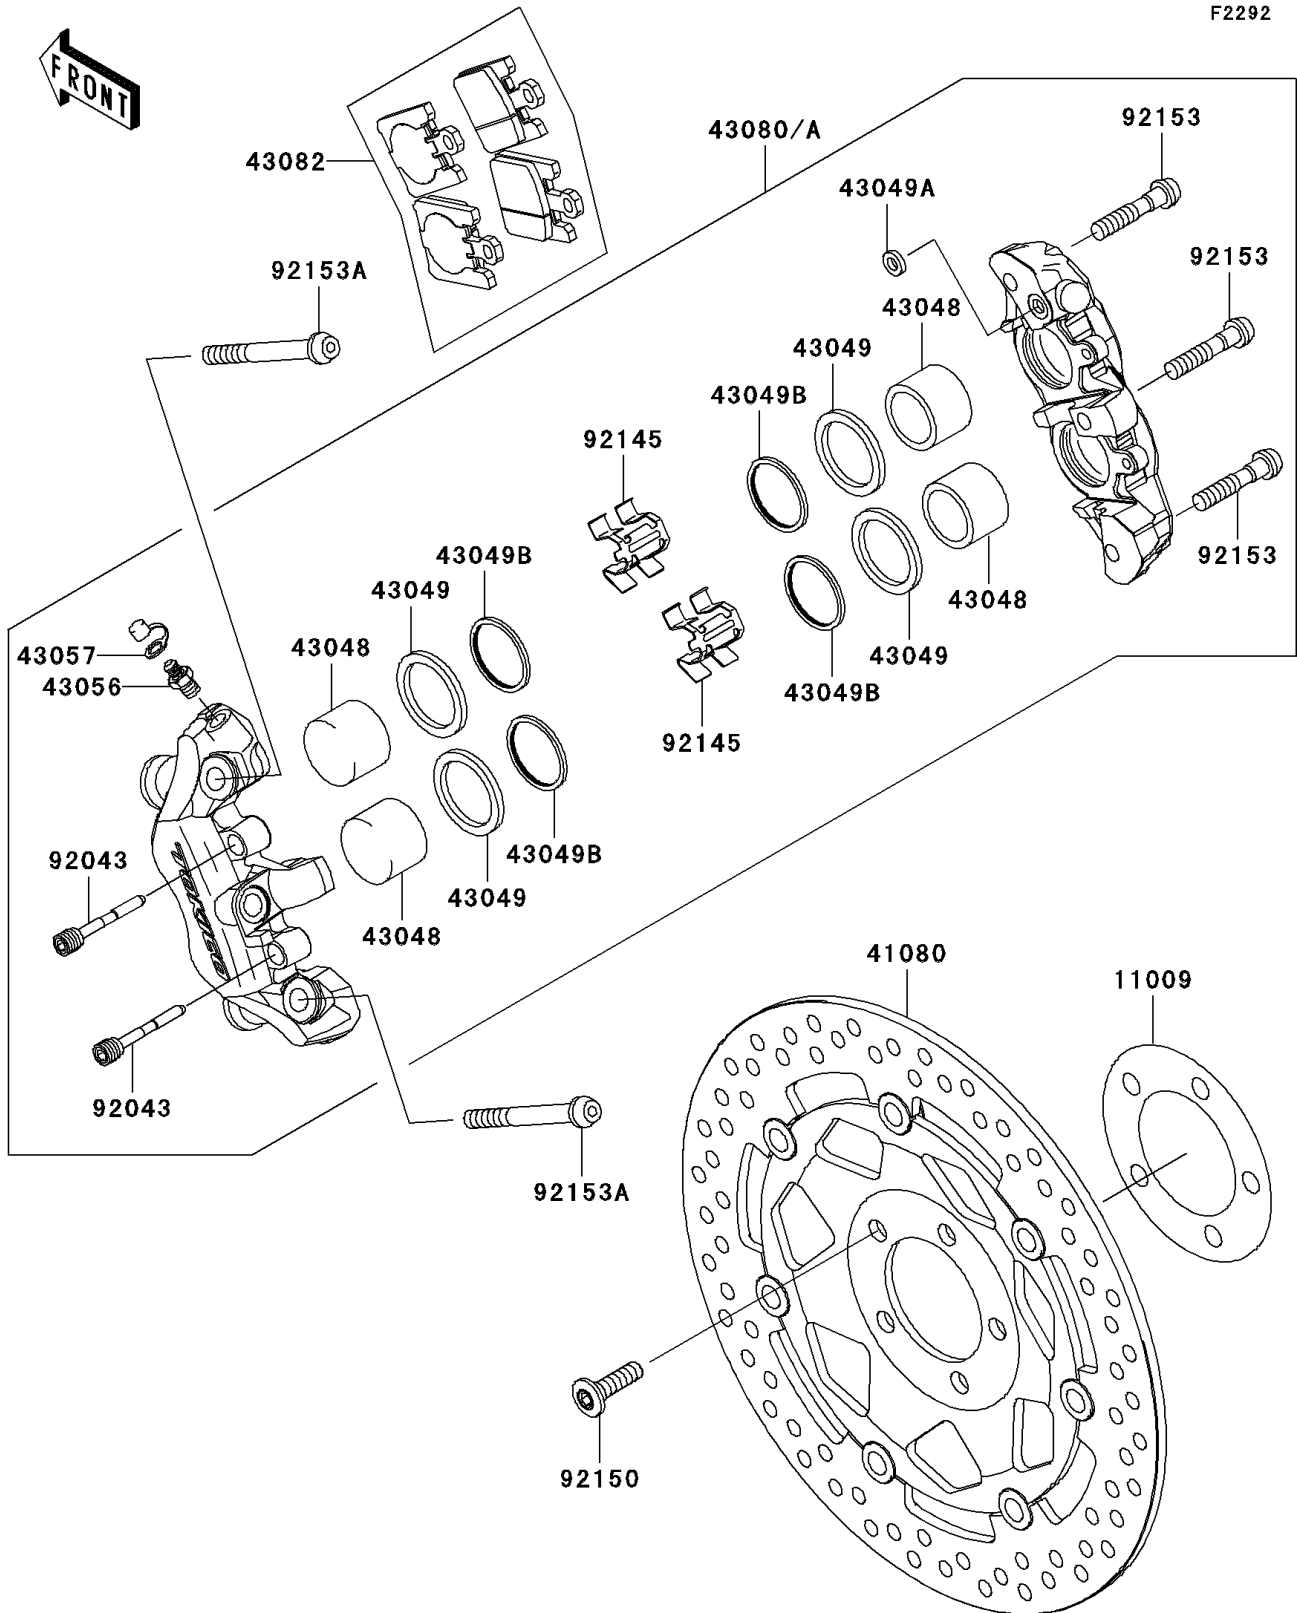

2006 NINJA® ZX™-12R PARTS DIAGRAM

Front Brake

F2292

2006 NINJA® ZX™-12R PARTS LIST

Front Brake

ITEM NAME	PART NUMBER	QUANTITY
GASKET,DISC PLATE (Ref # 11009)	11009-1754	1
DISC,FR,HOUSING GLD+DISC SIL (Ref # 41080)	41080-0001-488	1
PISTON-CALIPER (Ref # 43048)	43048-0004	1
PACKING,PISTON (Ref # 43049)	43049-0003	1
PACKING,SEAL,6.5X11.5X2.2 (Ref # 43049A)	43049-1004	1
PACKING,WIPER (Ref # 43049B)	43049-1107	1
BREATHER-BRAKE (Ref # 43056)	43056-1054	1
CAP-BREATHER (Ref # 43057)	43057-003	1
CALIPER-SUB-ASSY,FR,LH,GOLD (Ref # 43080)	43080-0017-483	1
CALIPER-SUB-ASSY,FR,RH,GOLD (Ref # 43080A)	43080-0018-483	1
PAD-ASSY-BRAKE (Ref # 43082)	43082-0030	1
PIN,PAD (Ref # 92043)	92043-1709	1
SPRING,PAD (Ref # 92145)	92145-1568	1
BOLT,SOCKET,8X30 (Ref # 92150)	92150-1771	1
BOLT,SOCKET,8X40 (Ref # 92153)	92153-0360	1
BOLT,SOCKET,10X60 (Ref # 92153A)	92153-0577	1