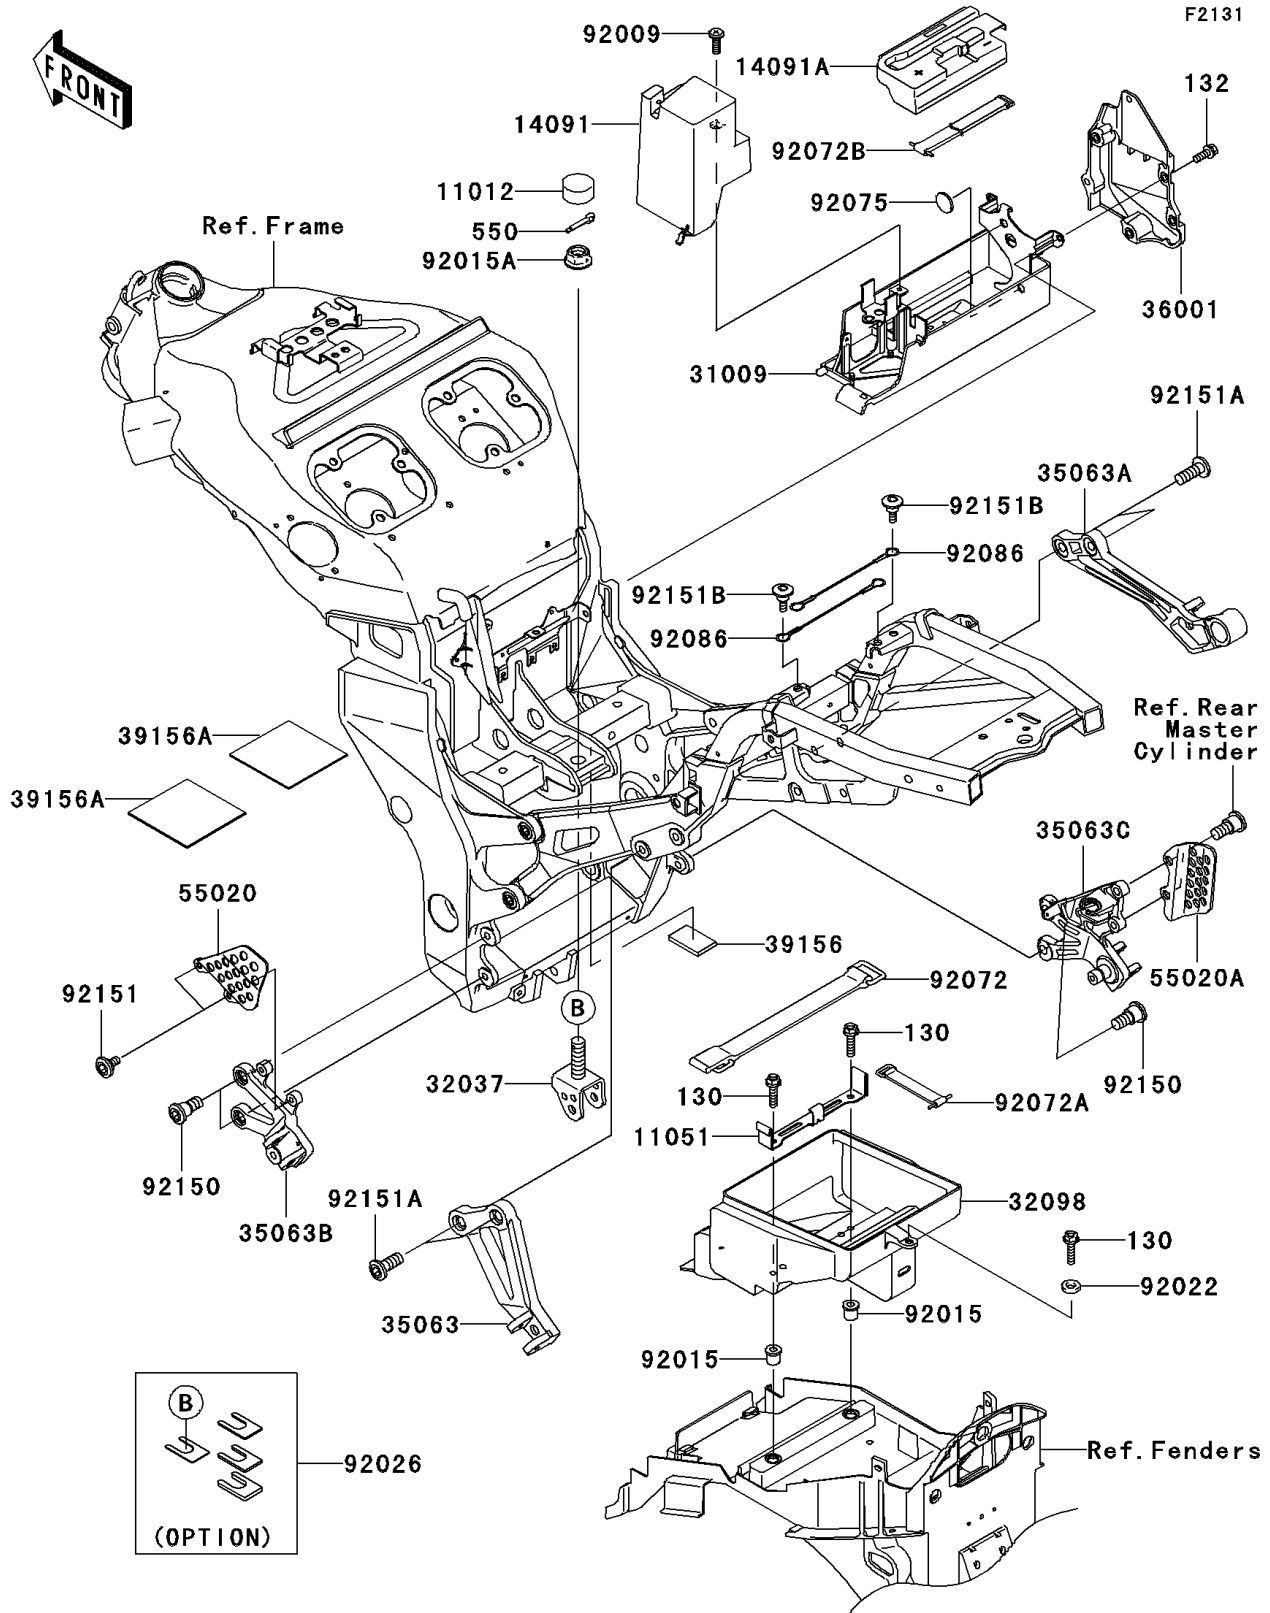

2006 NINJA® ZX™-12R PARTS DIAGRAM

Frame Fittings

2006 NINJA® ZX™-12R PARTS LIST

Frame Fittings

ITEM NAME	PART NUMBER	QUANTITY
BOLT-FLANGED,6X25 (Ref # 130)	130J0625	1
BOLT-FLANGED-SMALL,6X16 (Ref # 132)	132J0616	1
PIN-COTTER,4.0X25 (Ref # 550)	550D4025	1
CAP,AXLE NUT (Ref # 11012)	11012-1592	1
BRACKET,TOOL CASE (Ref # 11051)	11051-1377	1
COVER,FUSE (Ref # 14091)	14091-1238	1
COVER,BATTERY (Ref # 14091A)	14091-1288	1
CASE-COMP-BATTERY (Ref # 31009)	31009-1056	1
BRACKET-SHOCKABSORBER (Ref # 32037)	32037-0013	1
CASE-TOOL (Ref # 32098)	32098-1131	1
STAY,RR,LH,P.SILVER (Ref # 35063)	35063-0062-458	1
STAY,RR,RH,P.SILVER (Ref # 35063A)	35063-0063-458	1
STAY,FR,LH,P.SILVER (Ref # 35063B)	35063-0068-458	1
STAY,FR,RH,P.SILVER (Ref # 35063C)	35063-0069-458	1
COVER-SIDE,FRAME,RH,F.S.BLACK (Ref # 36001)	36001-1670-8F	1
PAD (Ref # 39156)	39156-1649	1
PAD (Ref # 39156A)	39156-1650	1
GUARD,FRONT STEP,LH (Ref # 55020)	55020-1696	1
GUARD,FRONT STEP,RH (Ref # 55020A)	55020-1697	1
SCREW,5X16 (Ref # 92009)	92009-1909	1
NUT (Ref # 92015)	92015-1700	1
NUT,FLANGED,16MM (Ref # 92015A)	92015-1881	1
WASHER,7X16X1.2 (Ref # 92022)	92022-1344	1
SPACER,SET (Ref # 92026)	92026-1586	1
BAND,L=150 (Ref # 92072)	92072-1203	1
BAND,TOOL (Ref # 92072A)	92072-1349	1
BAND,L=290 (Ref # 92072B)	92072-1377	1
DAMPER,RUBBER (Ref # 92075)	92075-261	1
WIRE,L=150 (Ref # 92086)	92086-1075	1

2006 NINJA® ZX™-12R PARTS LIST

Frame Fittings

ITEM NAME	PART NUMBER	QUANTITY
BOLT,SOCKET,8X20 (Ref # 92150)	92150-1839	1
BOLT,6MM (Ref # 92151)	92151-1334	1
BOLT,SOCKET,10X30 (Ref # 92151A)	92151-1372	1
BOLT,SOCKET,6X21 (Ref # 92151B)	92151-1880	1