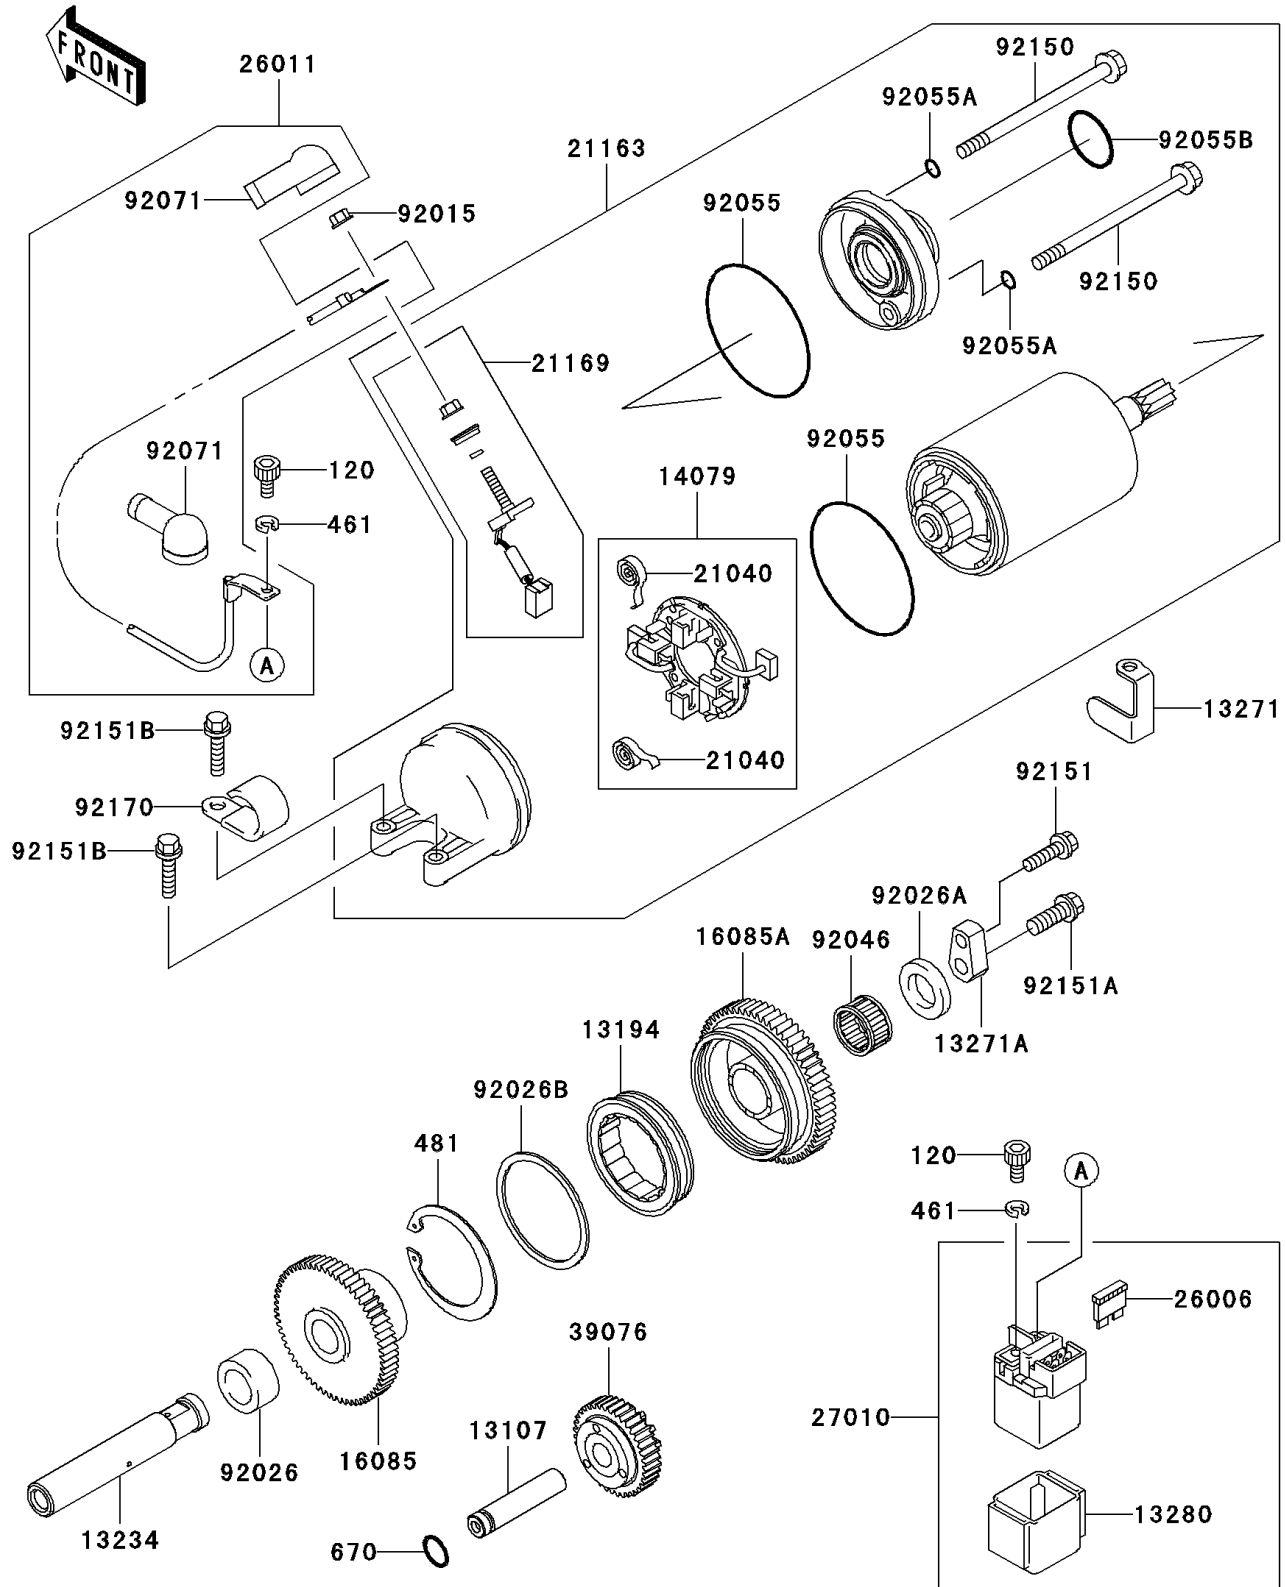

2006 NINJA® ZX™-12R PARTS DIAGRAM

Starter Motor

E1840

2006 NINJA® ZX™-12R PARTS LIST

Starter Motor

ITEM NAME	PART NUMBER	QUANTITY
BOLT-SOCKET,5X10 (Ref # 120)	120S0510	1
WASHER-SPRING,5MM,BLACK (Ref # 461)	461K0500	1
CIRCLIP (Ref # 481)	481J6200	1
O RING,9MM (Ref # 670)	670D1509	1
SHAFT (Ref # 13107)	13107-1422	1
CLUTCH-ONEWAY (Ref # 13194)	13194-1111	1
SHAFT-COMP (Ref # 13234)	13234-1114	1
PLATE (Ref # 13271)	13271-1231	1
PLATE (Ref # 13271A)	13271-1639	1
HOLDER (Ref # 13280)	13280-1263	1
HOLDER-ASSY,STARTER (Ref # 14079)	14079-0009	1
GEAR (Ref # 16085)	16085-1328	1
GEAR (Ref # 16085A)	16085-1343	1
SPRING-BRUSH (Ref # 21040)	21040-0001	1
STARTER-ELECTRIC (Ref # 21163)	21163-1302	1
TERMINAL,STARTER (Ref # 21169)	21169-1058	1
FUSE,30A-G (Ref # 26006)	26006-1006	1
WIRE-LEAD (Ref # 26011)	26011-1749	1
SWITCH,MAGNETIC (Ref # 27010)	27010-1446	1
LIMITER (Ref # 39076)	39076-1074	1
NUT (Ref # 92015)	92015-1623	1
SPACER,LH (Ref # 92026)	92026-1541	1
SPACER,RH (Ref # 92026A)	92026-1542	1
SPACER,ONEWAY CLUTCH (Ref # 92026B)	92026-1550	1
BEARING-NEEDLE (Ref # 92046)	92046-1288	1
RING-O,62MM (Ref # 92055)	92055-1260	1
RING-O,4.5MM (Ref # 92055A)	92055-1261	1
RING-O,24.4X3.1 (Ref # 92055B)	92055-1262	1
GROMMET,STARTER TERMINAL (Ref # 92071)	92071-1120	1

2006 NINJA® ZX™-12R PARTS LIST

Starter Motor

ITEM NAME	PART NUMBER	QUANTITY
BOLT (Ref # 92150)	92150-1237	1
BOLT,6X22 (Ref # 92151)	92151-1411	1
BOLT,8X22 (Ref # 92151A)	92151-1543	1
BOLT,FLANGED-SMALL,6X25 (Ref # 92151B)	92151-1930	1
CLAMP,HARNESS (Ref # 92170)	92170-1900	1