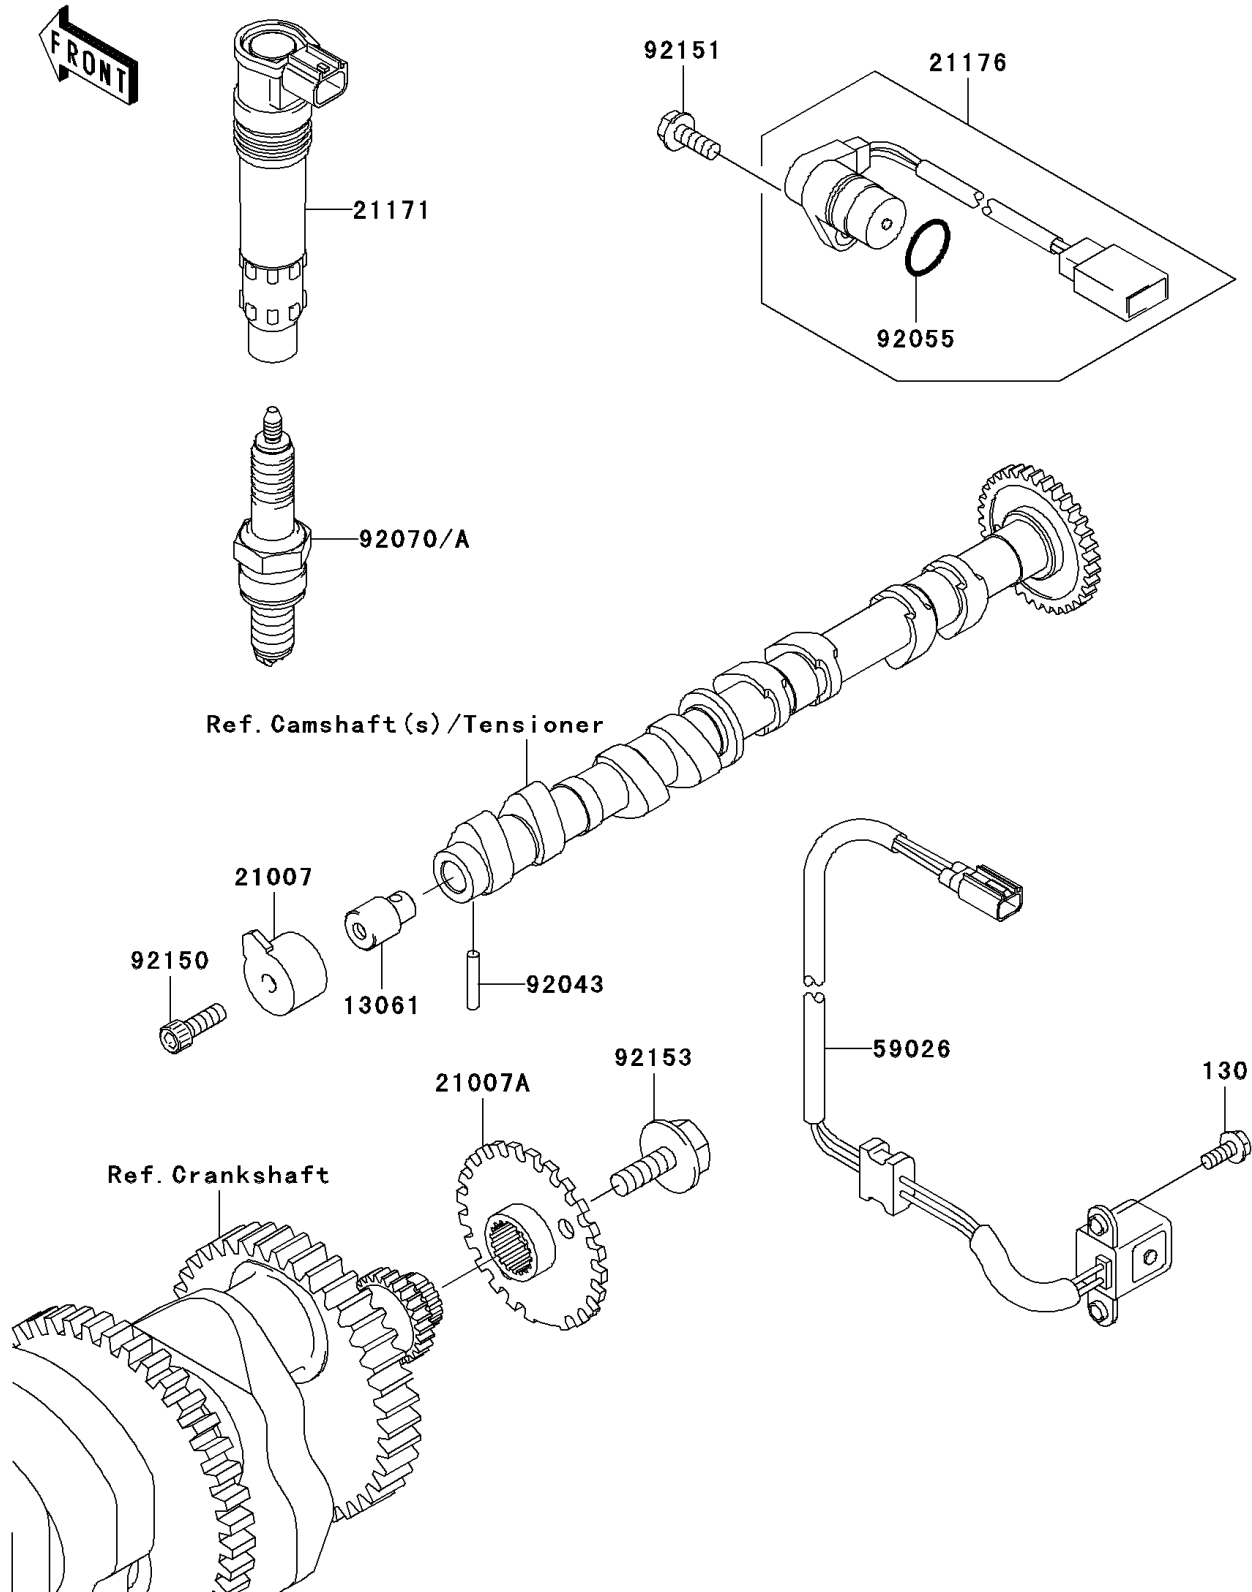

2006 NINJA® ZX™-12R PARTS DIAGRAM

Ignition System

E1830

2006 NINJA® ZX™-12R PARTS LIST

Ignition System

ITEM NAME	PART NUMBER	QUANTITY
BOLT-FLANGED,5X12 (Ref # 130)	130G0512	1
BOSS,CAM SENSOR (Ref # 13061)	13061-1687	1
ROTOR (Ref # 21007)	21007-0018	1
ROTOR (Ref # 21007A)	21007-1419	1
COIL-ASSY-IGNITION (Ref # 21171)	21171-1286	1
SENSOR (Ref # 21176)	21176-1077	1
COIL-PULSING (Ref # 59026)	59026-0012	1
PIN (Ref # 92043)	92043-1575	1
RING-O (Ref # 92055)	92055-1639	1
PLUG-SPARK,CR9EKPA (Ref # 92070)	92070-1254	1
PLUG-SPARK,CR8EKPA (Ref # 92070A)	92070-1255	1
BOLT,6X18 (Ref # 92150)	92150-1645	1
BOLT,FLANGED,6X16 (Ref # 92151)	92151-1774	1
BOLT,FLANGED,8X23 (Ref # 92153)	92153-0549	1