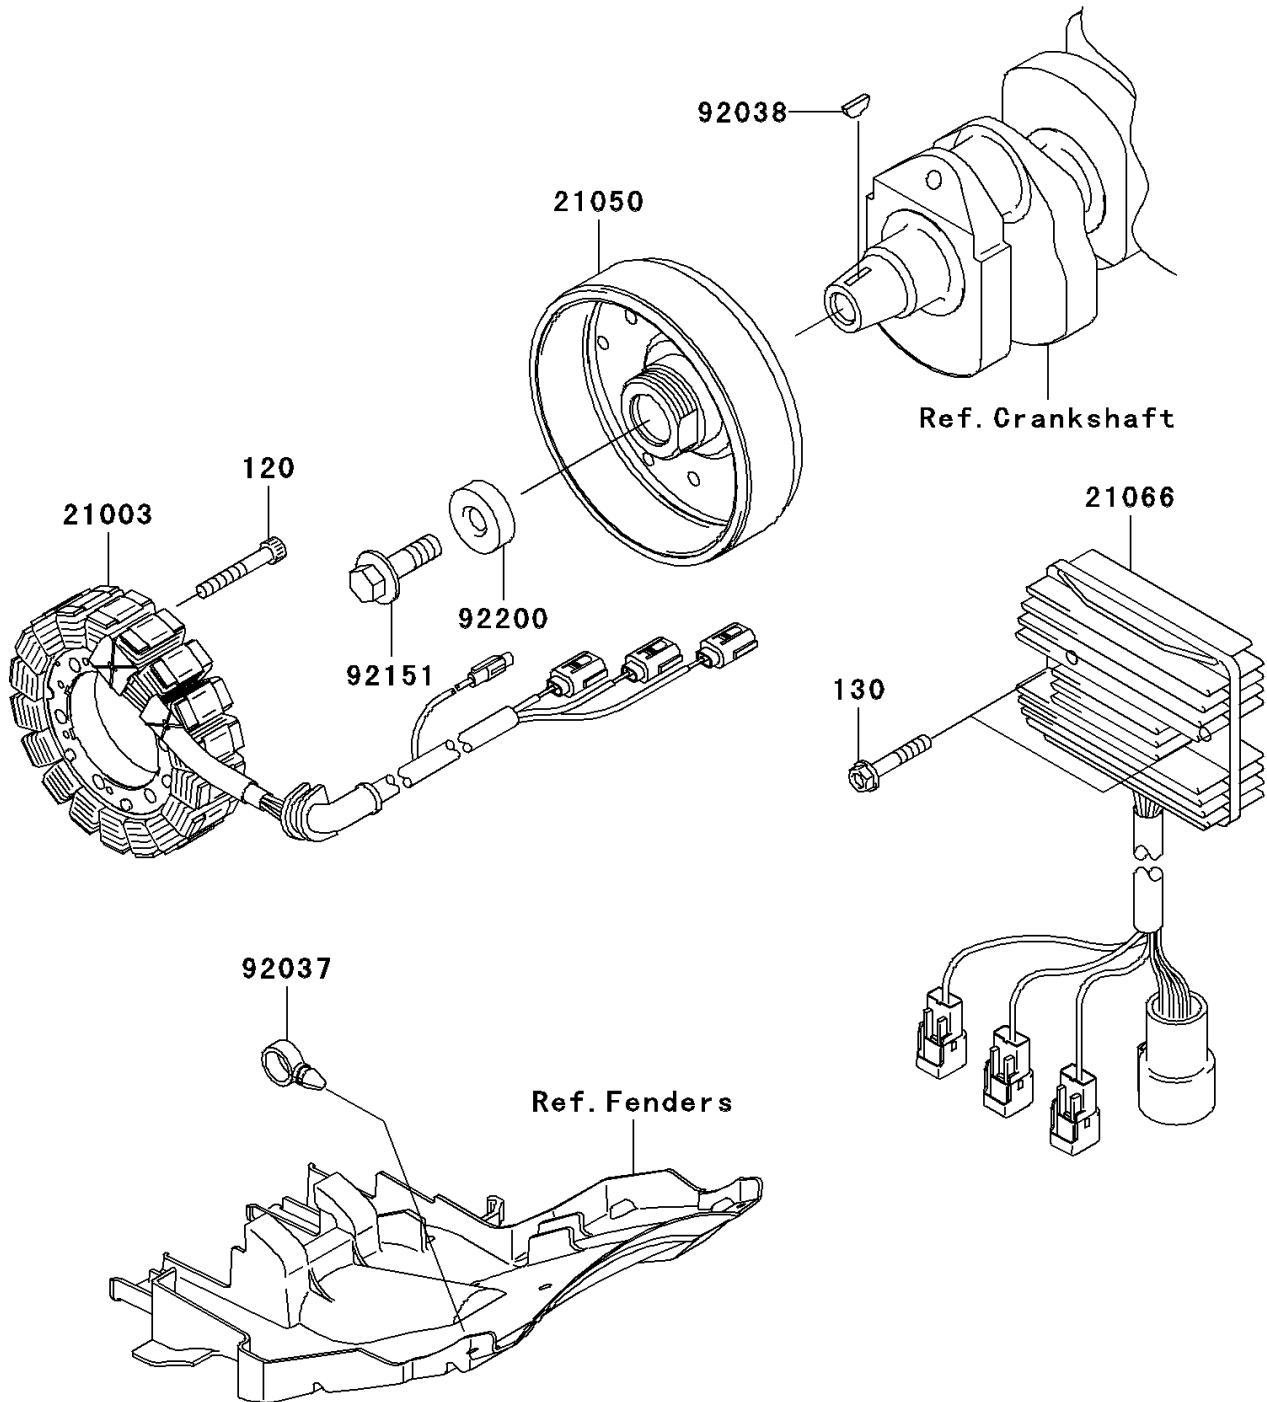

## 2006 NINJA® ZX™-12R PARTS DIAGRAM

Generator

E1810

## 2006 NINJA® ZX™-12R PARTS LIST

Generator

ITEM NAME	PART NUMBER	QUANTITY
BOLT-SOCKET,6X40 (Ref # 120)	120Z0640	1
BOLT-FLANGED,6X35 (Ref # 130)	130L0635	1
STATOR (Ref # 21003)	21003-0017	1
FLYWHEEL (Ref # 21050)	21050-1195	1
REGULATOR-VOLTAGE (Ref # 21066)	21066-0007	1
CLAMP,HOSE (Ref # 92037)	92037-1827	1
KEY (Ref # 92038)	92038-1060	1
BOLT,FLYWHEEL (Ref # 92151)	92151-1230	1
WASHER (Ref # 92200)	92200-1241	1