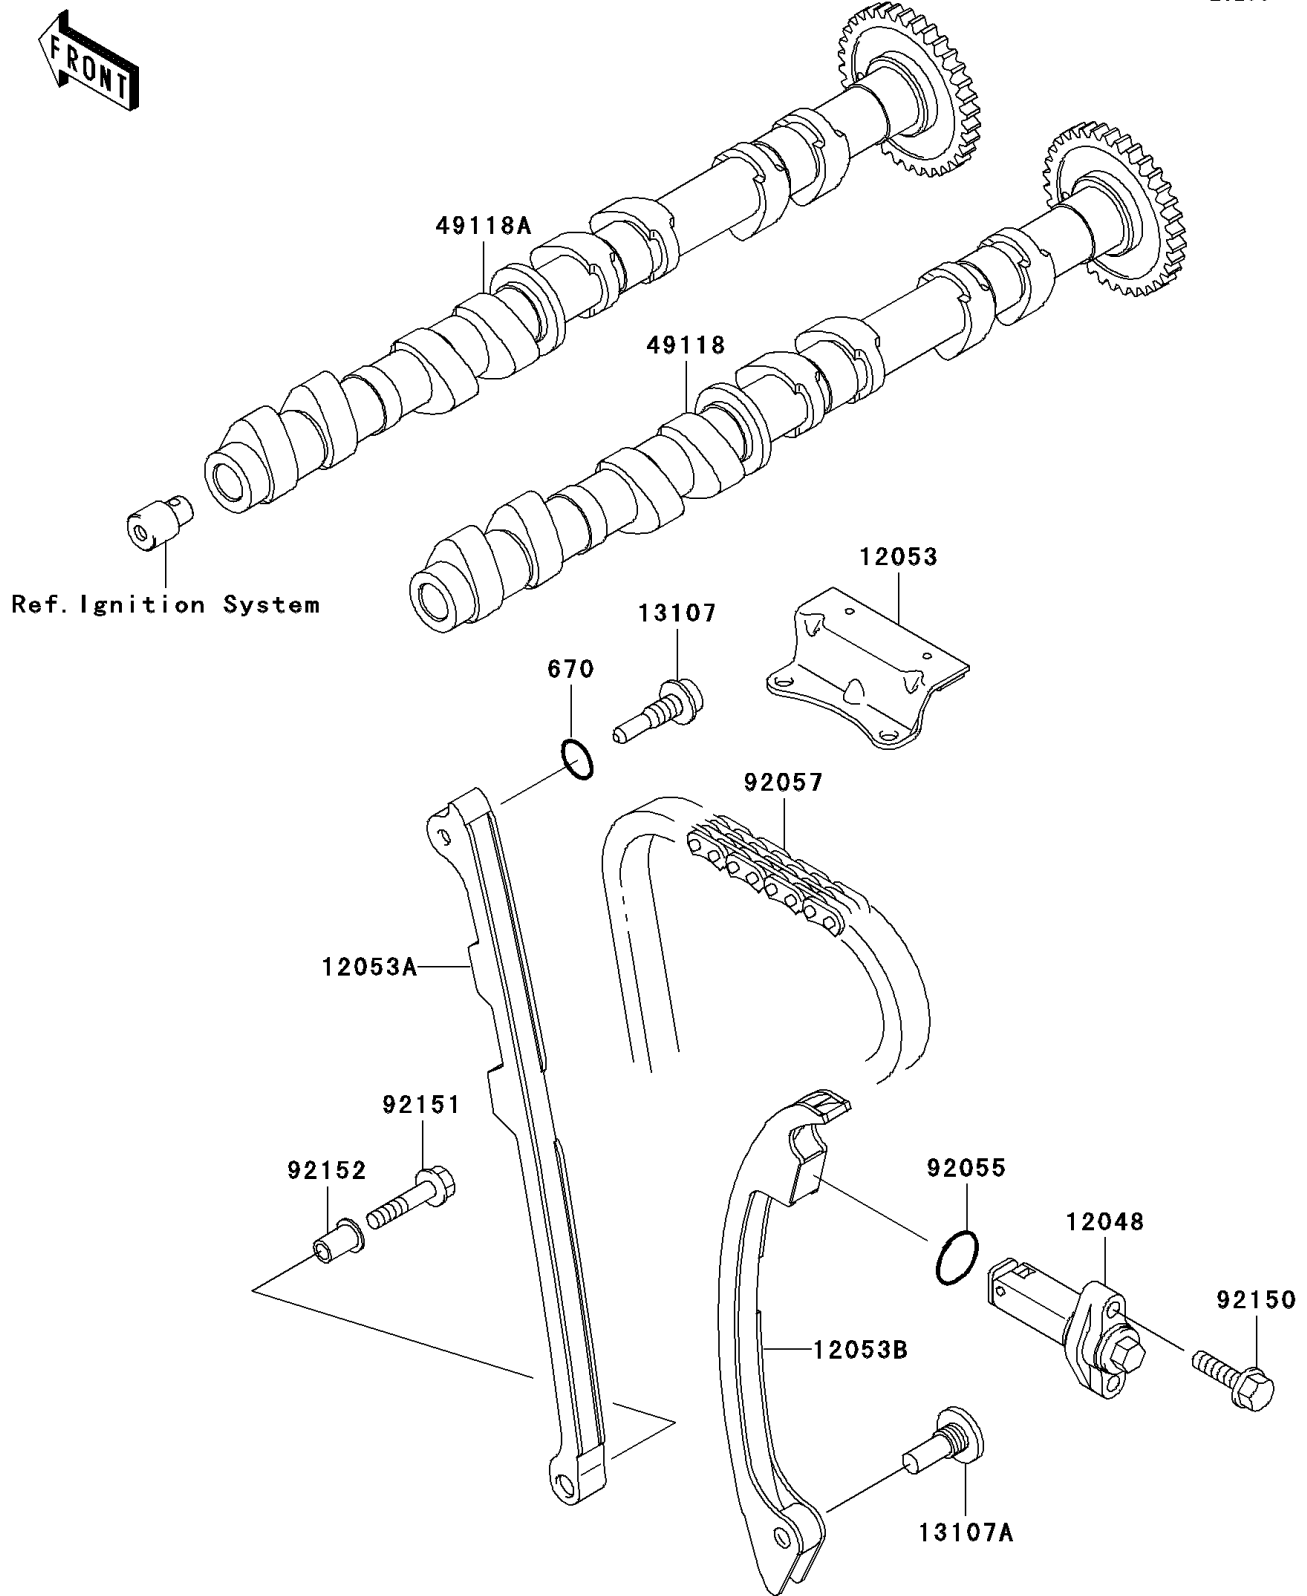

2006 NINJA® ZX™-12R PARTS DIAGRAM

Camshaft(s)/Tensioner

E1230

2006 NINJA® ZX™-12R PARTS LIST

Camshaft(s)/Tensioner

ITEM NAME	PART NUMBER	QUANTITY
O RING,9MM (Ref # 670)	670D1509	1
TENSIONER-ASSY (Ref # 12048)	12048-1189	1
GUIDE-CHAIN,UPP (Ref # 12053)	12053-1432	1
GUIDE-CHAIN,FR (Ref # 12053A)	12053-1433	1
GUIDE-CHAIN,RR (Ref # 12053B)	12053-1450	1
SHAFT,CHAIN GUIDE,FR (Ref # 13107)	13107-1416	1
SHAFT,CHAIN GUIDE,RR (Ref # 13107A)	13107-1417	1
CAMSHAFT-COMP,INTAKE (Ref # 49118)	49118-1204	1
CAMSHAFT-COMP,EXHAUST (Ref # 49118A)	49118-1205	1
RING-O,18.8X1.9 (Ref # 92055)	92055-086	1
CHAIN,CAM (Ref # 92057)	92057-1475	1
BOLT,FLANGED-SMALL,6X25 (Ref # 92150)	92150-1779	1
BOLT,6X30 (Ref # 92151)	92151-1134	1
COLLAR (Ref # 92152)	92152-1167	1