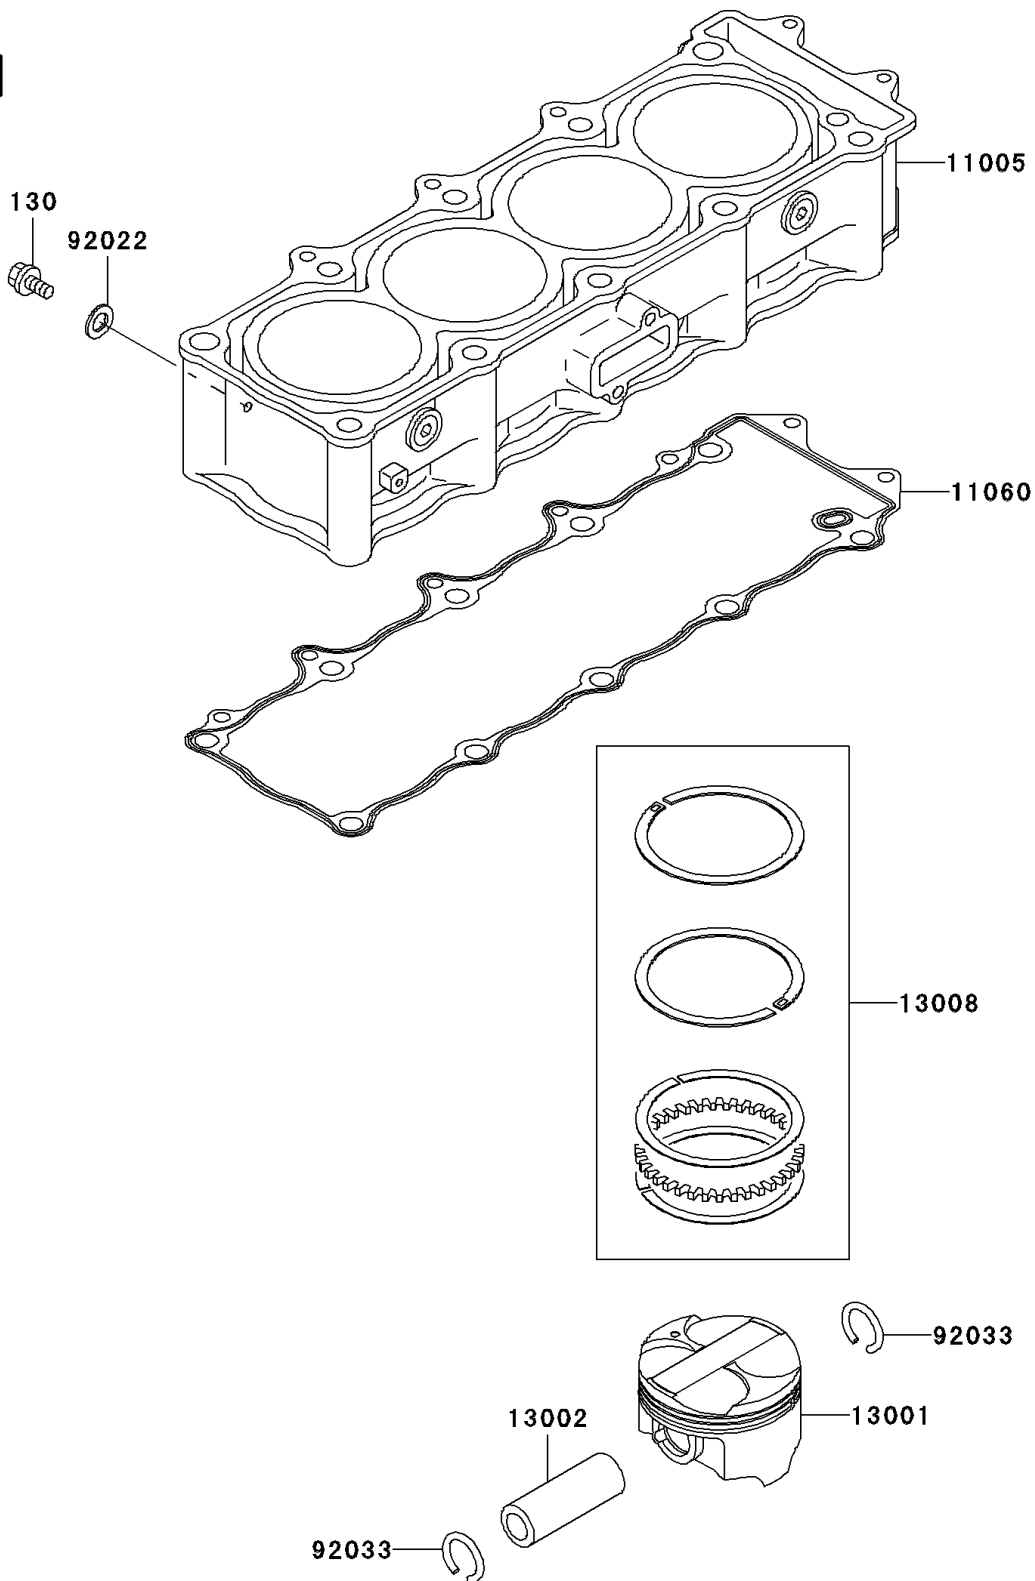

2006 NINJA® ZX™-12R PARTS DIAGRAM

Cylinder/Piston(s)

E1120

2006 NINJA® ZX™-12R PARTS LIST

Cylinder/Piston(s)

ITEM NAME	PART NUMBER	QUANTITY
BOLT-FLANGED,6X10 (Ref # 130)	130Y0610	1
CYLINDER-ENGINE (Ref # 11005)	11005-1970	1
GASKET,CYLINDER BASE (Ref # 11060)	11060-1907	1
PISTON-ENGINE (Ref # 13001)	13001-1596	1
PIN-PISTON (Ref # 13002)	13002-1131	1
RING-SET-PISTON (Ref # 13008)	13008-1196	1
WASHER,6.2X11X1 (Ref # 92022)	92022-304	1
RING-SNAP (Ref # 92033)	92033-1188	1