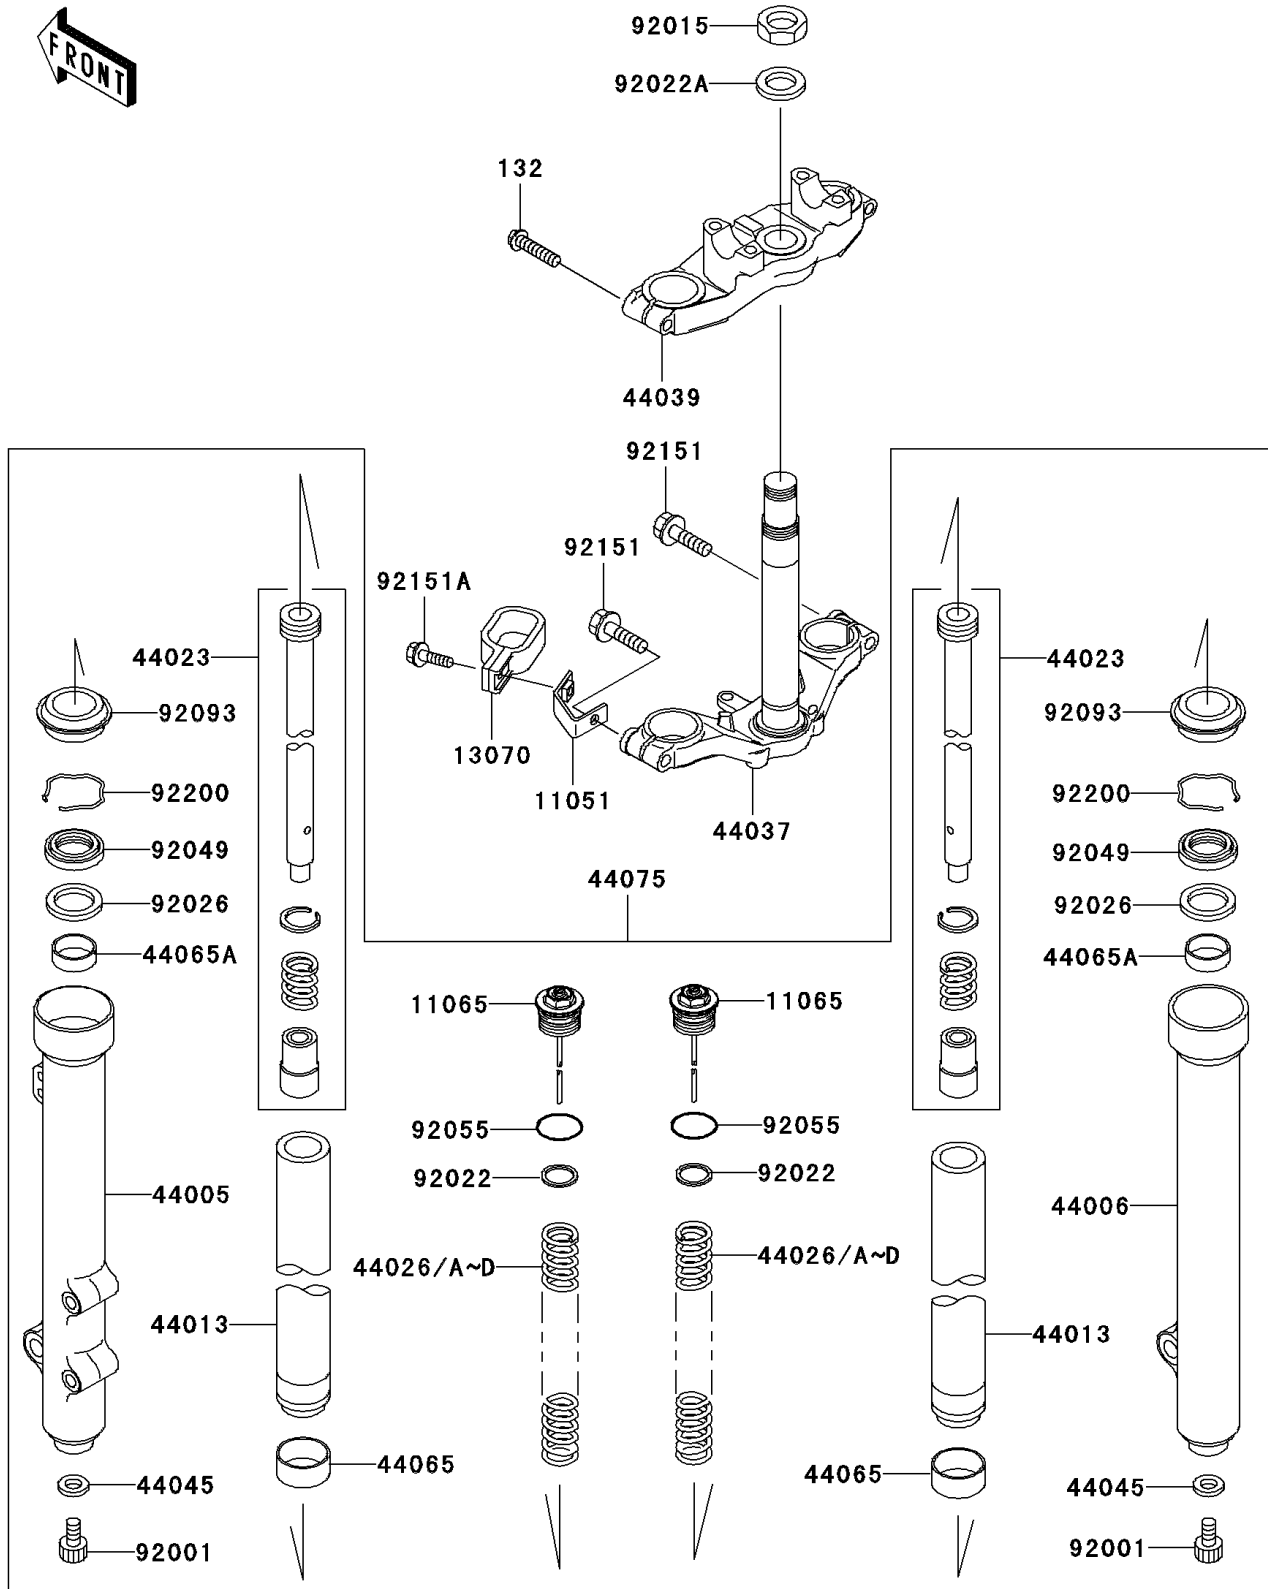

2006 KX™65 PARTS DIAGRAM

Front Fork(A6F)

F2340

2006 KX™65 PARTS LIST

Front Fork(A6F)

ITEM NAME	PART NUMBER	QUANTITY
BOLT-FLANGED-SMALL,8X35 (Ref # 132)	132BA0835	1
BRACKET,BRAKE HOSE GUIDE (Ref # 11051)	11051-1892	1
CAP,FORK TOP (Ref # 11065)	11065-1225	1
GUIDE,BRAKE HOSE (Ref # 13070)	13070-1349	1
PIPE-LEFT FORK OUTER,P.SILVER (Ref # 44005)	44005-0042-458	1
PIPE-RIGHT FORK OUTER,P.SILVER (Ref # 44006)	44006-0042-458	1
PIPE-FORK INNER (Ref # 44013)	44013-1496	1
CYLINDER-SET-FORK (Ref # 44023)	44023-1161	1
SPRING-FRONT FORK,K=2.55N/MM (Ref # 44026)	44026-1735	1
SPRING-FRONT FORK,K=2.65N/MM (Ref # 44026A)	44026-1736	1
SPRING-FRONT FORK,K=2.75N/MM (Ref # 44026B)	44026-1737	1
SPRING-FRONT FORK,K=2.84N/MM (Ref # 44026C)	44026-1738	1
SPRING-FRONT FORK,K=2.45N/MM (Ref # 44026D)	44026-1739	1
HOLDER-FORK UNDER,P.SILVER (Ref # 44037)	44037-0023-458	1
HOLDER-FORK UPPER,P.SILVER (Ref # 44039)	44039-0022-458	1
GASKET,FORK CYLINDER BOLT (Ref # 44045)	44045-051	1
BUSHING-FRONT FORK,INNER PIPE (Ref # 44065)	44065-1123	1
BUSHING-FRONT FORK (Ref # 44065A)	44065-1133	1
DAMPER-SET-FORK,P.SILVER (Ref # 44075)	44075-0097-458	1
BOLT,FORK CYLINDER (Ref # 92001)	92001-1464	1
NUT,STEERING STEM,22MM (Ref # 92015)	92015-1653	1
WASHER,FORK SPRING (Ref # 92022)	92022-1841	1
WASHER,STEERING STEM (Ref # 92022A)	92022-1873	1
SPACER (Ref # 92026)	92026-1365	1
SEAL-OIL,FORK OUTER TUBE (Ref # 92049)	92049-1524	1
RING-O,FORK TOP (Ref # 92055)	92055-1367	1
SEAL,FORK OUTER TUBE (Ref # 92093)	92093-1519	1
BOLT,FLANGED,10X35 (Ref # 92151)	92151-1636	1
BOLT,FLANGED,5X16 (Ref # 92151A)	92151-1637	1

2006 KX™65 PARTS LIST

Front Fork(A6F)

ITEM NAME	PART NUMBER	QUANTITY
WASHER (Ref # 92200)	92200-1496	1